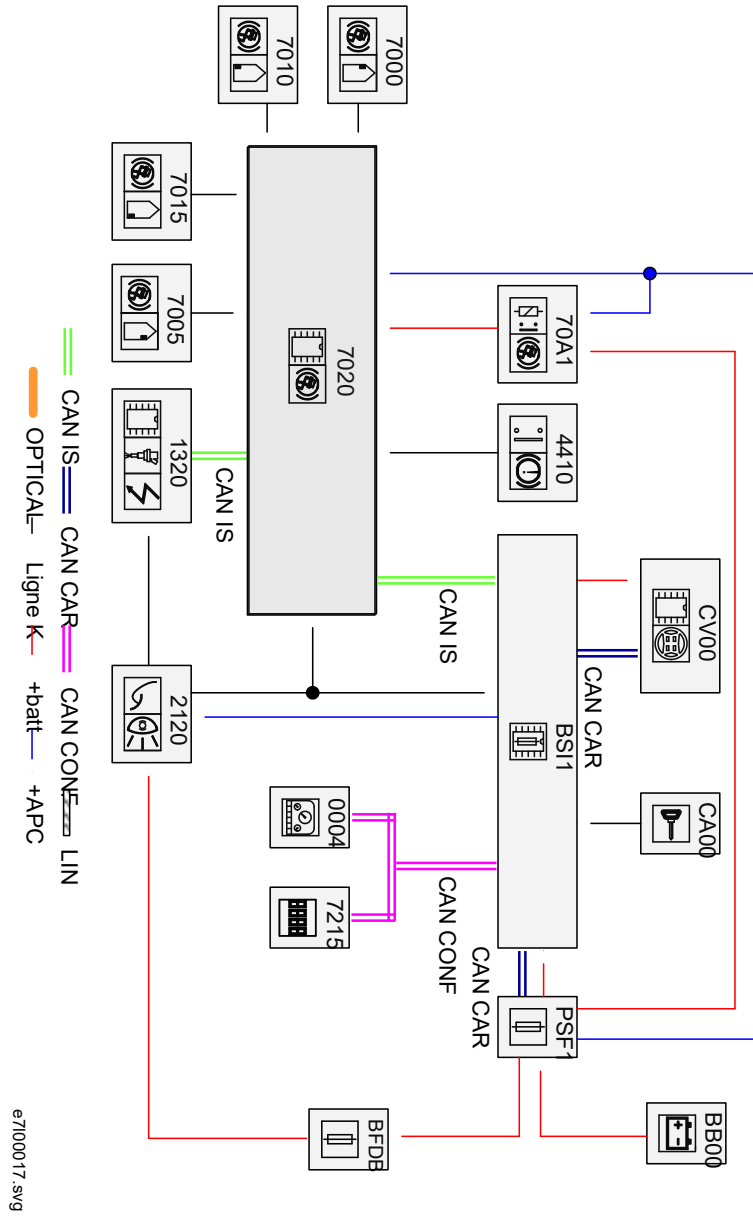

автомобиль : B9 BERLINGO/PARTNER		номер VIN: VF77JNFRCBJ737426 / OPR : 12680	
область	система помощи при вождении	функция	антиблокировочная система (ABS)
составные части			

null

Автомобили Citroën RCS PARIS 642 050 199 Любое даже частичное копирование данной информации без письменной авторизации Изготовителя запрещается

28/08/2019

код элемента	назначение	информация
0004	null	приборная панель /
1320	null	компьютер управления двигателем /
2120	null	двойной контактор тормозной системы /
4410	null	контактор уровня тормозной жидкости
7000	null	датчик скорости переднего левого колеса
7005	null	датчик скорости переднего правого колеса
7010	null	датчик скорости левого заднего колеса
7015	null	датчик скорости заднего правого колеса
7020	null	компьютер управления антиблокировочной тормозной системой
70A1	null	реле питания электродвигателей системы ABS
7215	null	многофункциональный дисплей /
BB00	null	сервисная аккумуляторная батарея
BFDB	null	блок предохранителей аккумуляторной батареи
BSI1	null	интеллектуальный коммутационный блок
CA00	null	контактор блокировки рулевого управления
CV00	null	подрулевой переключатель
PSF1	null	сервисная панель - модуль предохранителей в моторном отсеке