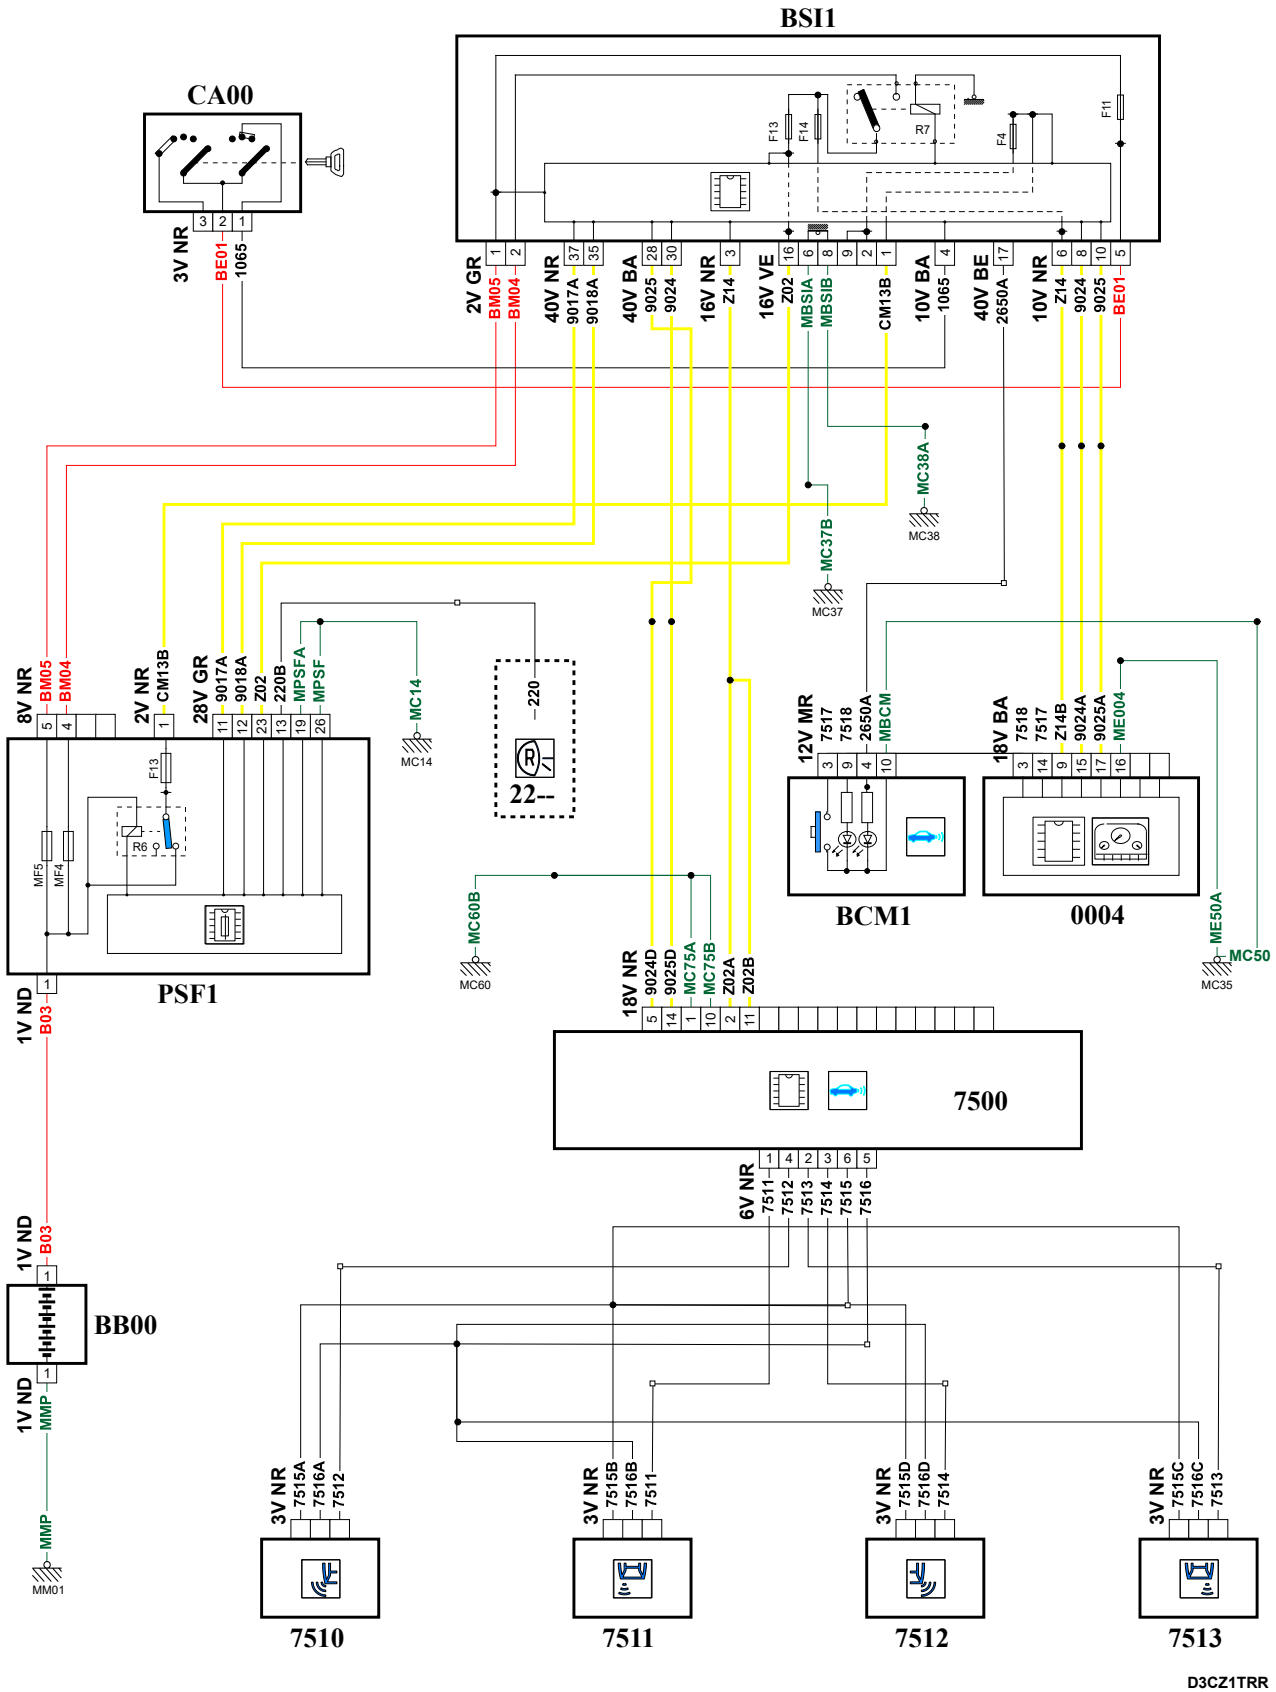

автомобиль : C3 PICASSO		номер VIN: VF7SH5FP0AT518472 / OPR : 12161	
область	система помощи при вождении	функция	система помощи при парковке
составные части			

принцип

прокладка трубопроводов (кабелей, тросов)