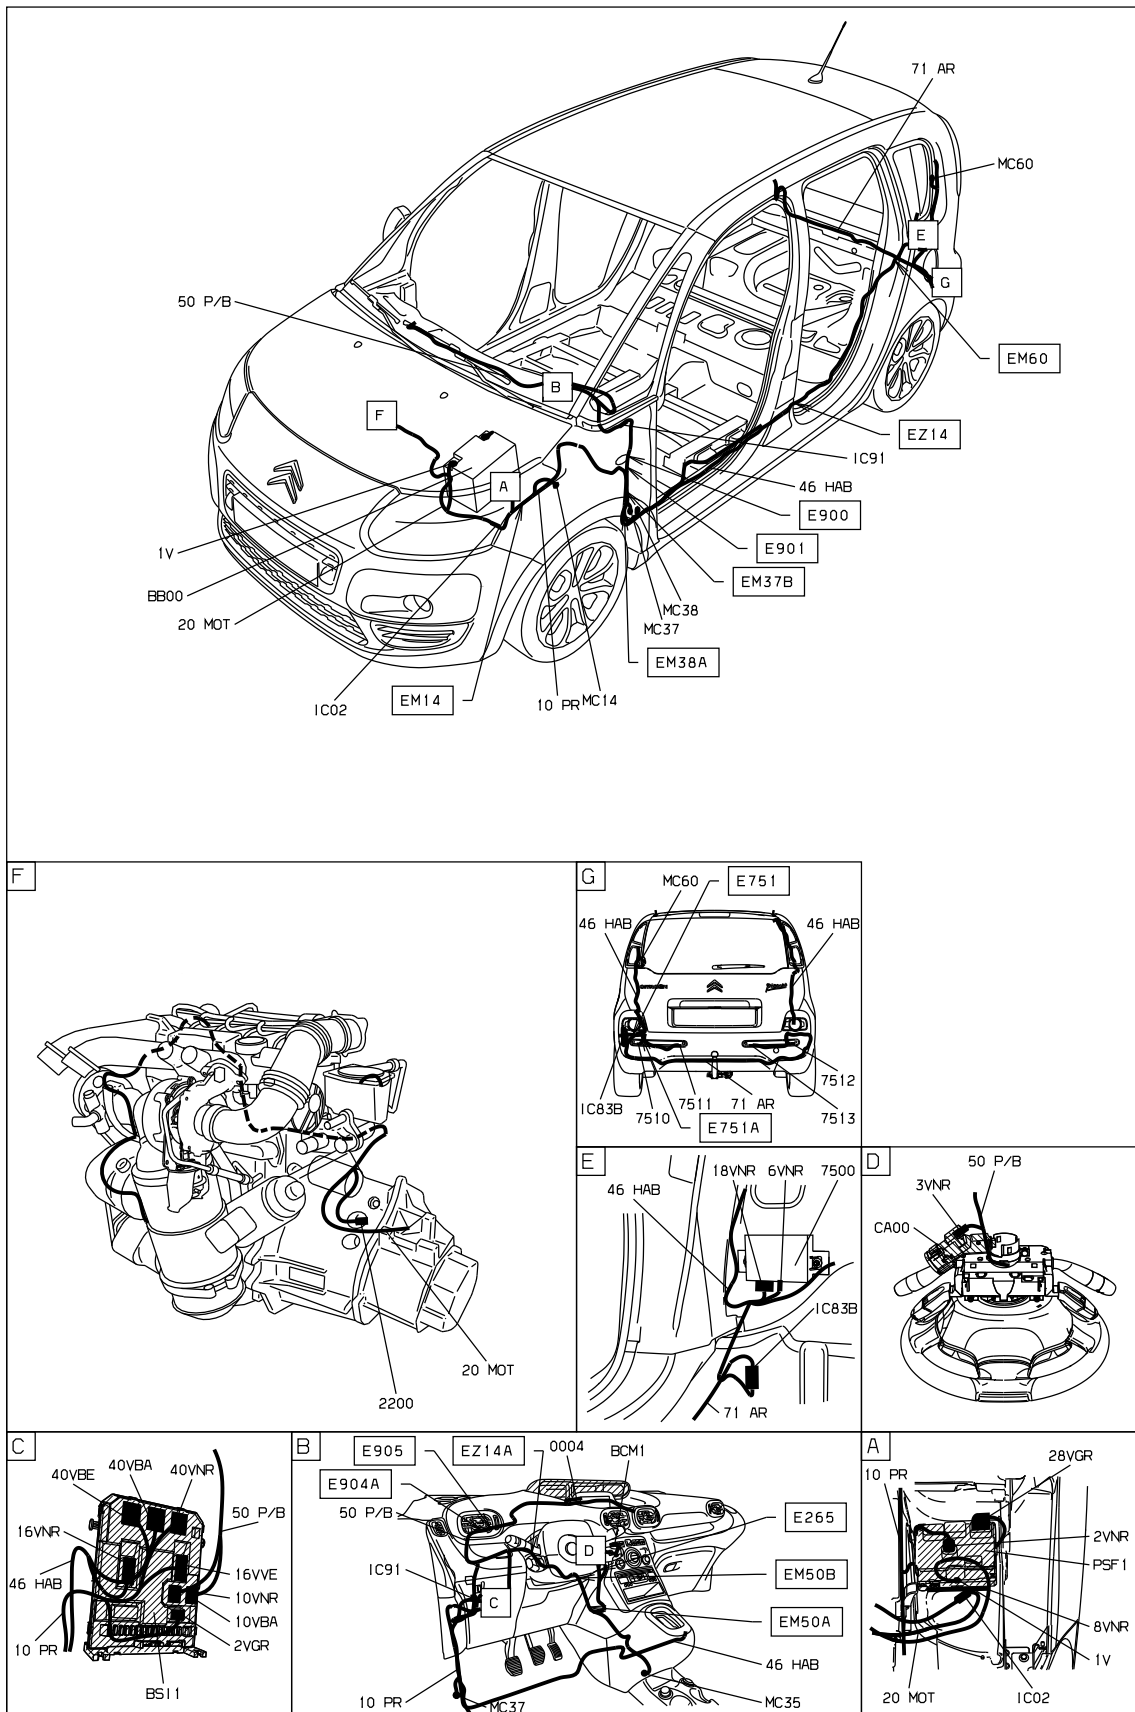

null

D3ARSZ11

Автомобили Citroën RCS PARIS 642 050 199 Любое даже частичное копирование данной информации без письменной авторизации Изготовителя запрещается

26/08/2019