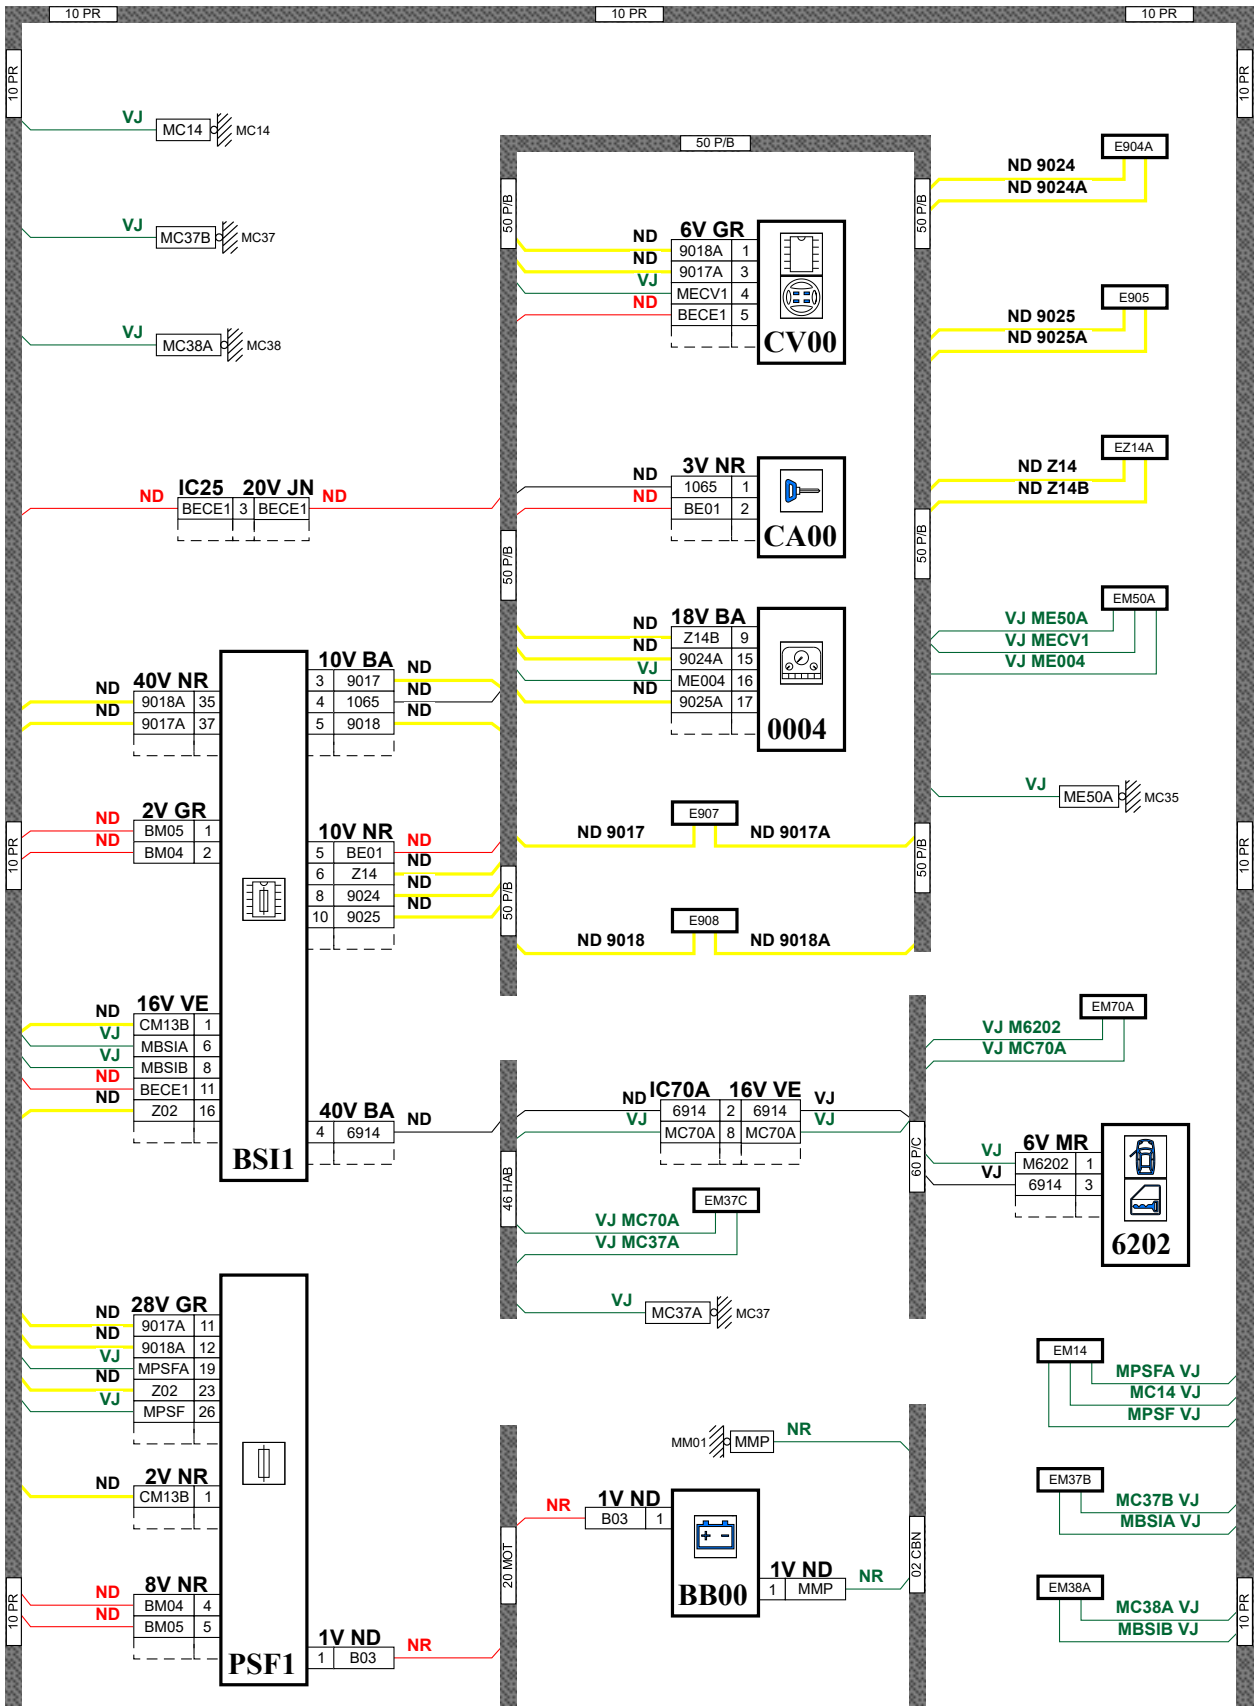

автомобиль : C3 PICASSO		номер VIN: VF7SH5FP0AT518472 / OPR : 12161	
область	система помощи при вождении	функция	система помощи при парковке
составные части			

принцип

прокладка трубопроводов (кабелей, тросов)