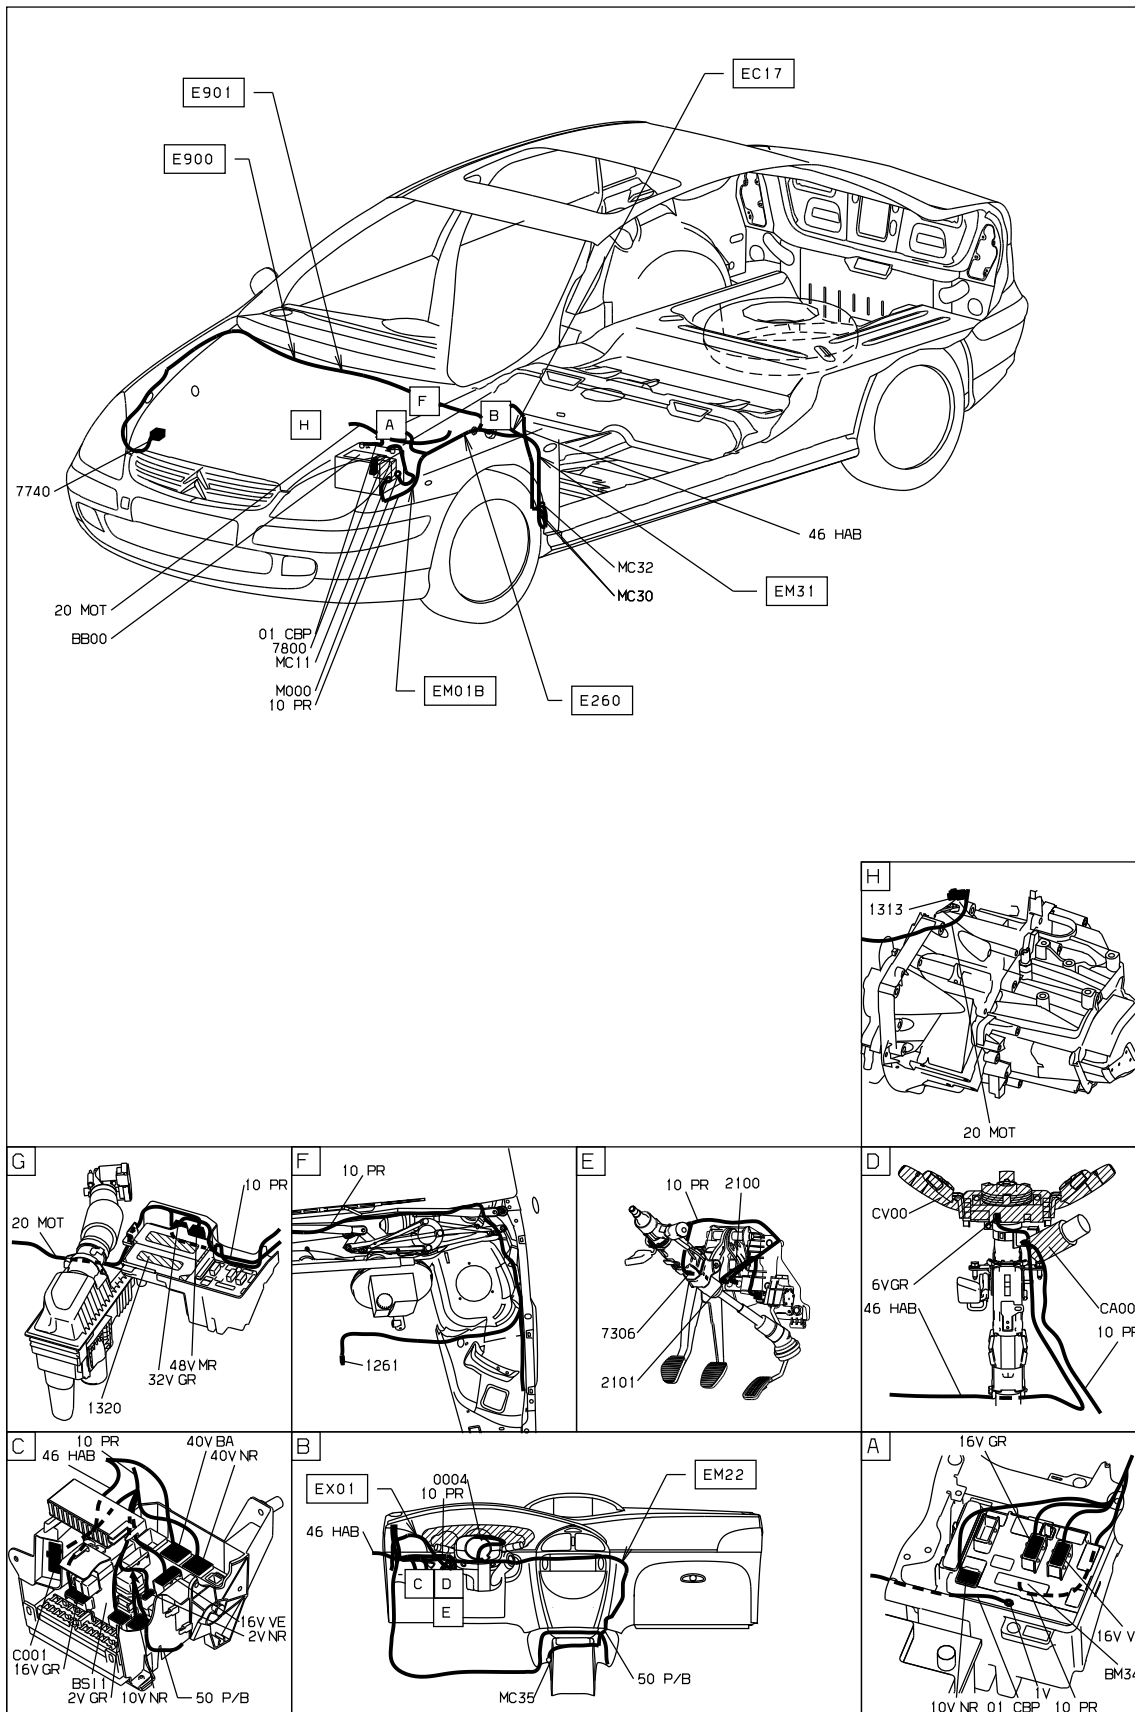

прокладка трубопроводов (кабелей, тросов)

D3AR568G

null

D3AR568 I

Автомобили Citroën RCS PARIS 642 050 199 Любое даже частичное копирование данной информации без письменной авторизации Изготовителя запрещается