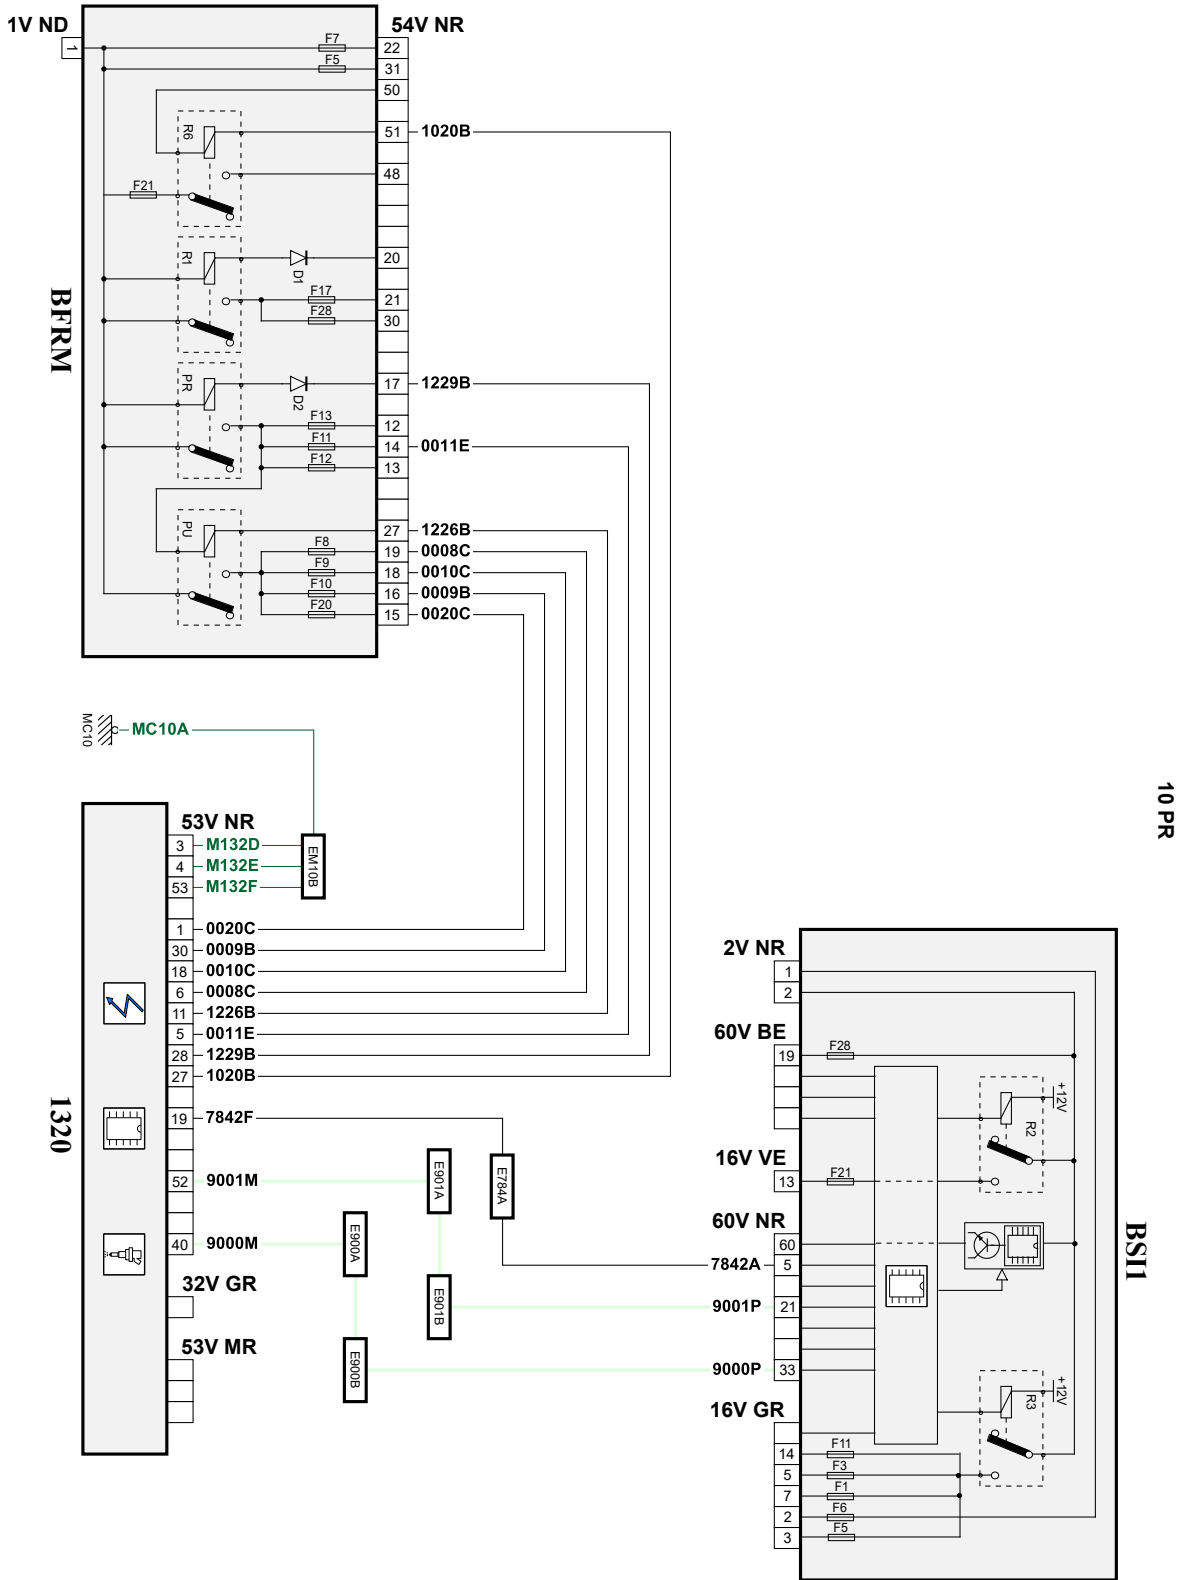

автомобиль : C-ELYSEE		номер VIN: VF7DDHMY0EJ554351 / OPR : 13595	
область	силовой агрегат	функция	электронный впрыск
составные части	1320 компьютер управления двигателем /		

null

ДАНЬСГХЕ

Автомобили Citroën RCS PARIS 642 050 199 Любое даже частичное копирование данной информации без письменной авторизации Изготовителя запрещается

20/08/2019

код элемента	назначение	информация
1320	null	компьютер управления двигателем /
BFRM	null	блок предохранителей и реле двигателя
BSI1	null	интеллектуальный коммутационный блок
E784A	null	сращивание информационного провода (или эквипотенциального 784A)
E900A	null	сращивание информационного провода (или эквипотенциального 276A)
E900B	null	сращивание информационного провода (или эквипотенциального 900B)
E901A	null	сращивание информационного провода (или эквипотенциального 901A)
E901B	null	сращивание информационного провода (или эквипотенциального 901B)
EM10B	null	сращивание массы (точка соединения с массой номер 10B)
MC10A	null	точка соединения с массой кузова номер 10A