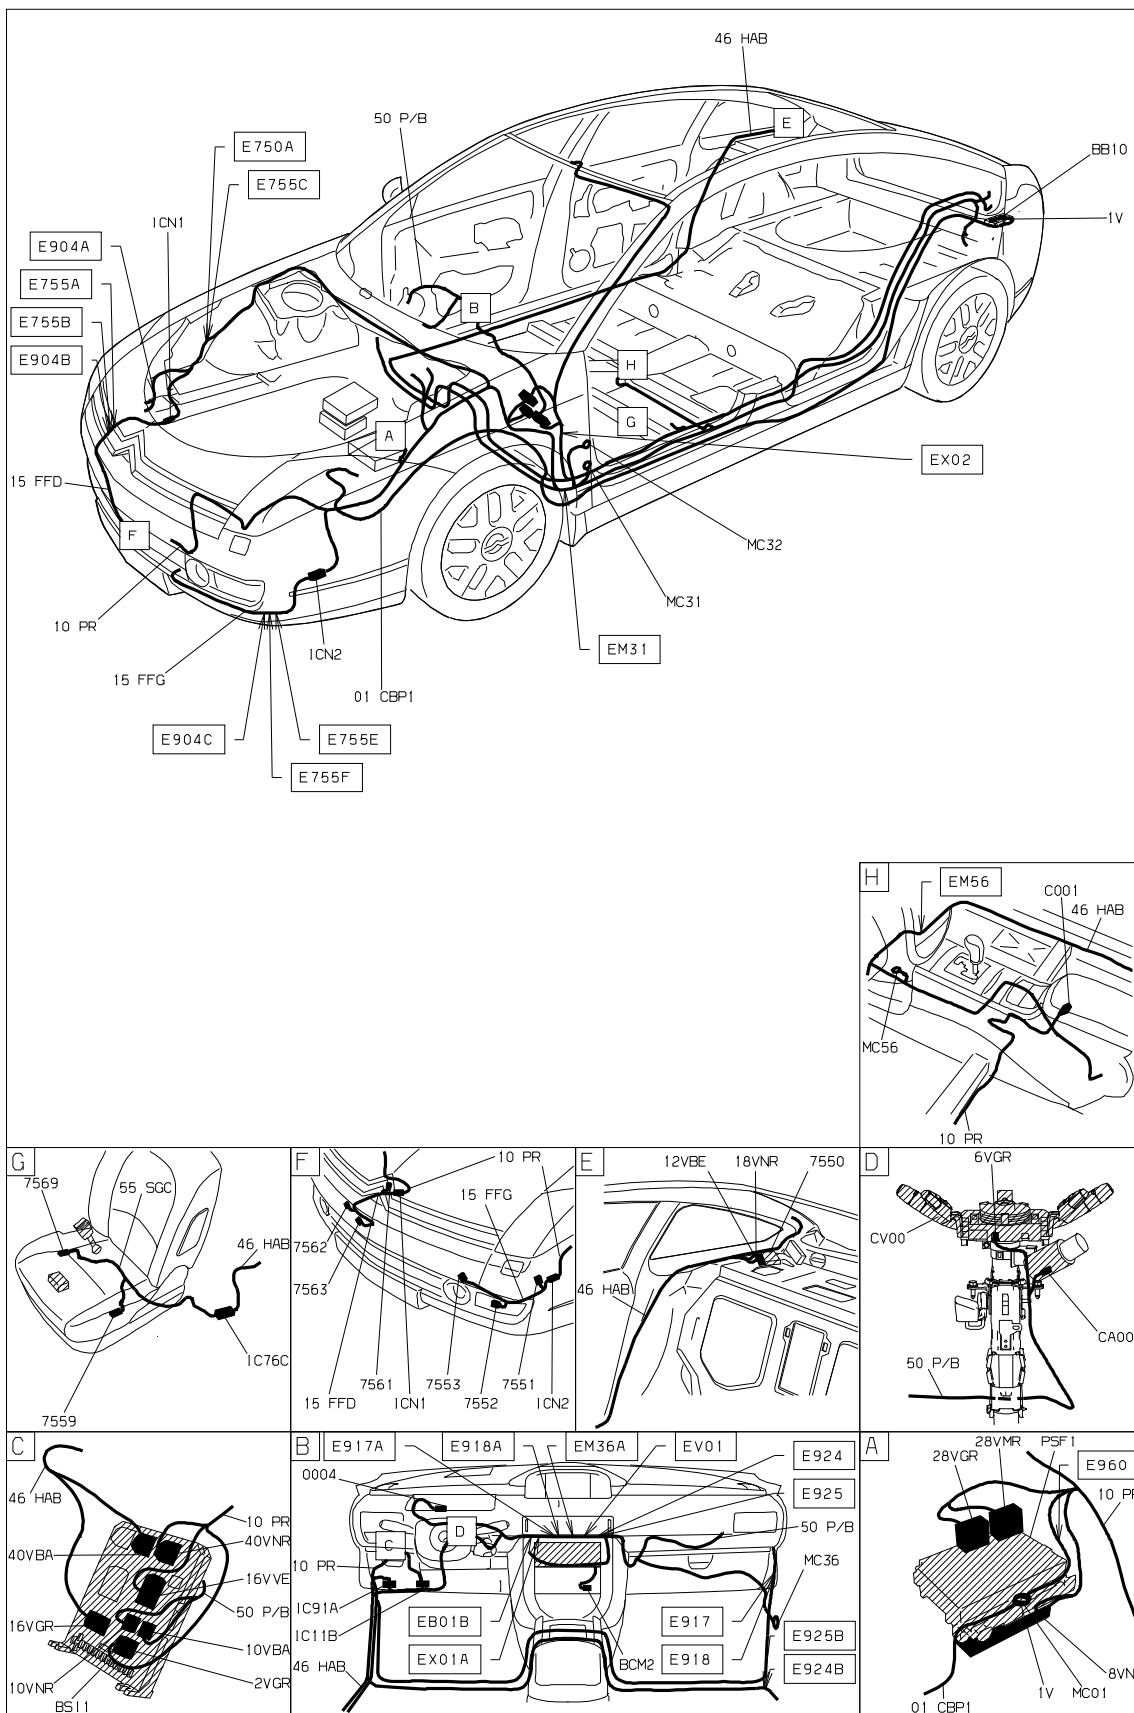

автомобиль : C6		OPR : 11042	
область	система помощи при вождении	функция	слежение за боковой траекторией
составные части			

принцип

D3AREZ9R

прокладка трубопроводов (кабелей, тросов)

D3AREZ9G

null

D3AREZ9 I