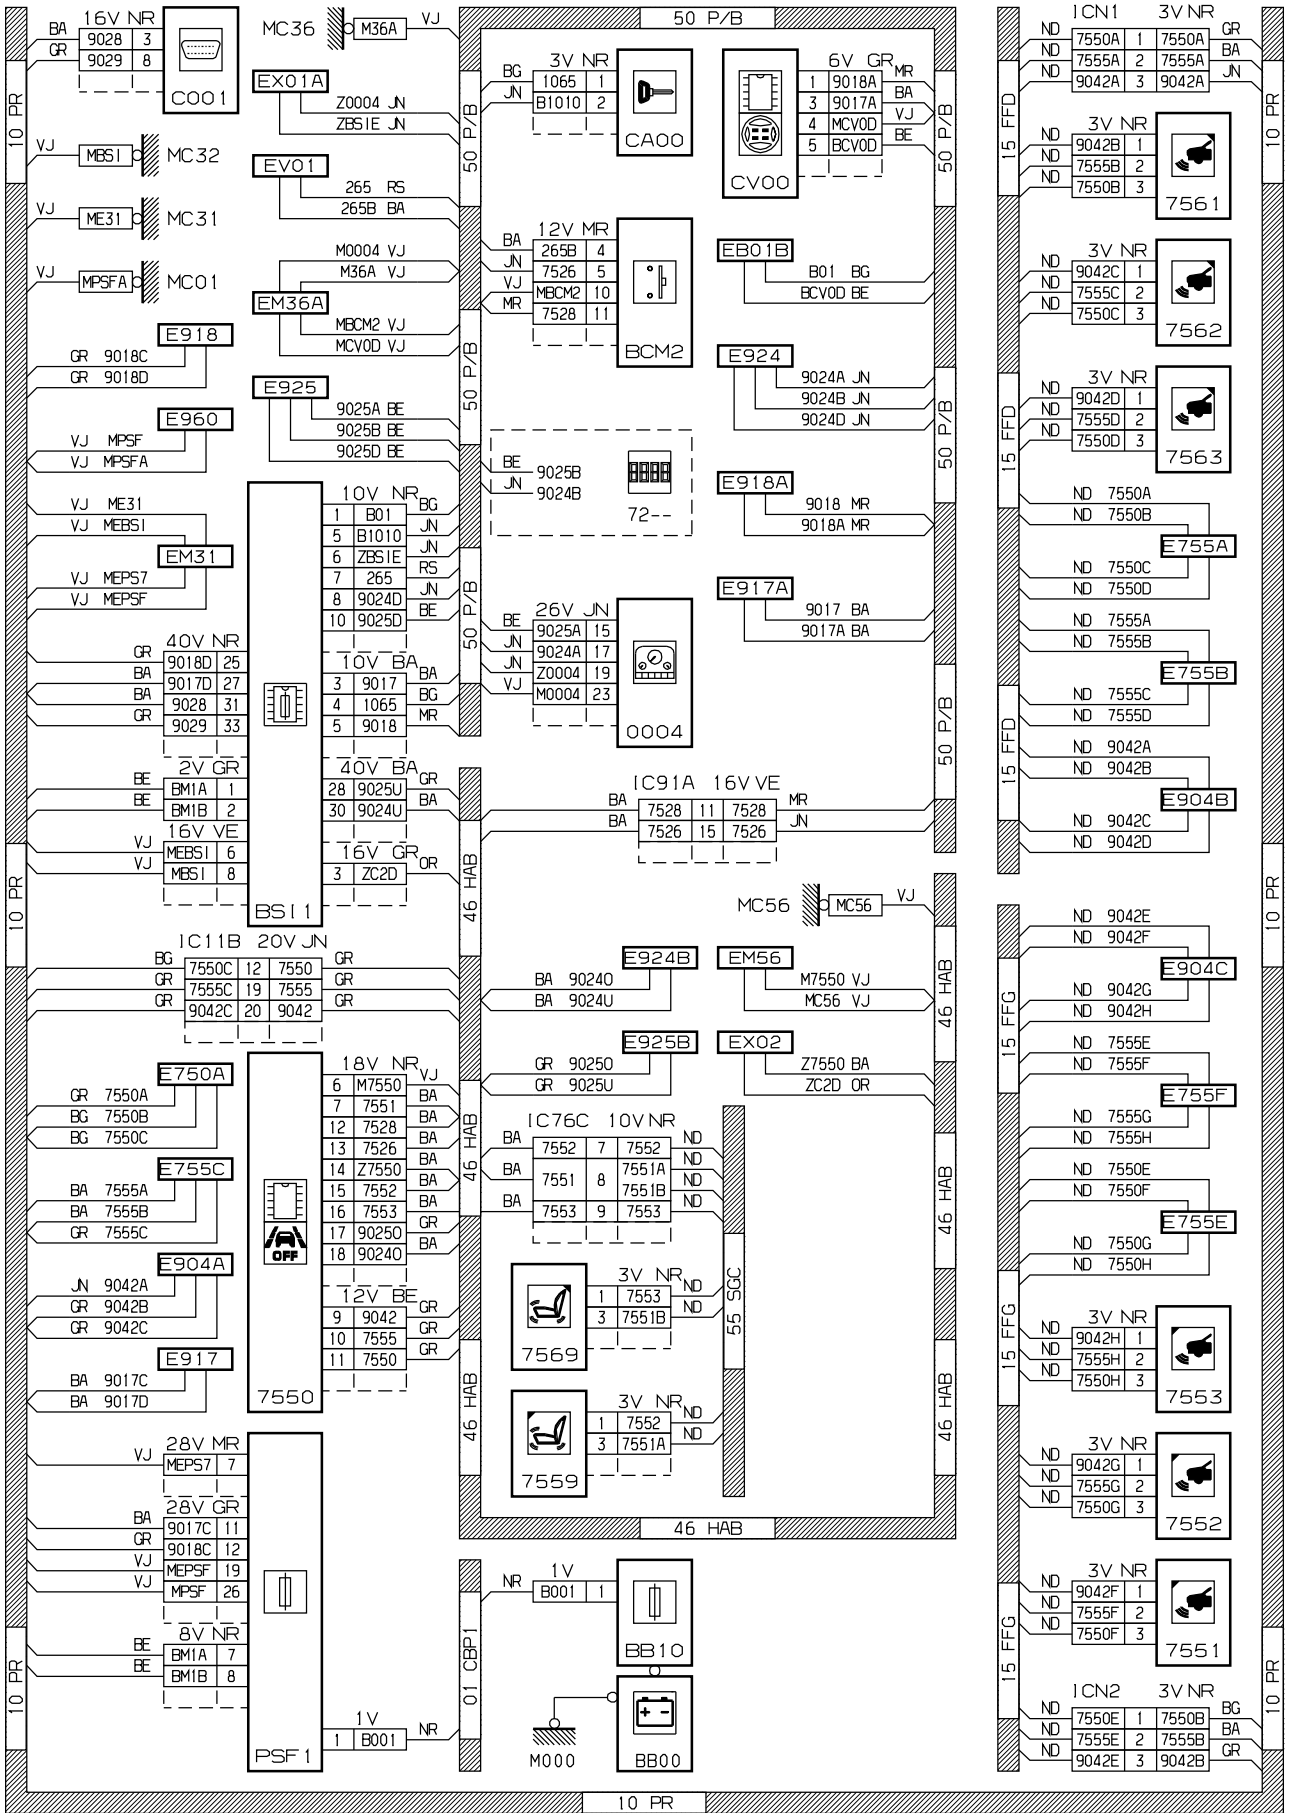

автомобиль : C6		OPR : 11042	
область	система помощи при вождении	функция	слежение за боковой траекторией
составные части			

принцип

D3AREZ9R

прокладка трубопроводов (кабелей, тросов)

D3AREZ9G

null

D3AREZ9 I