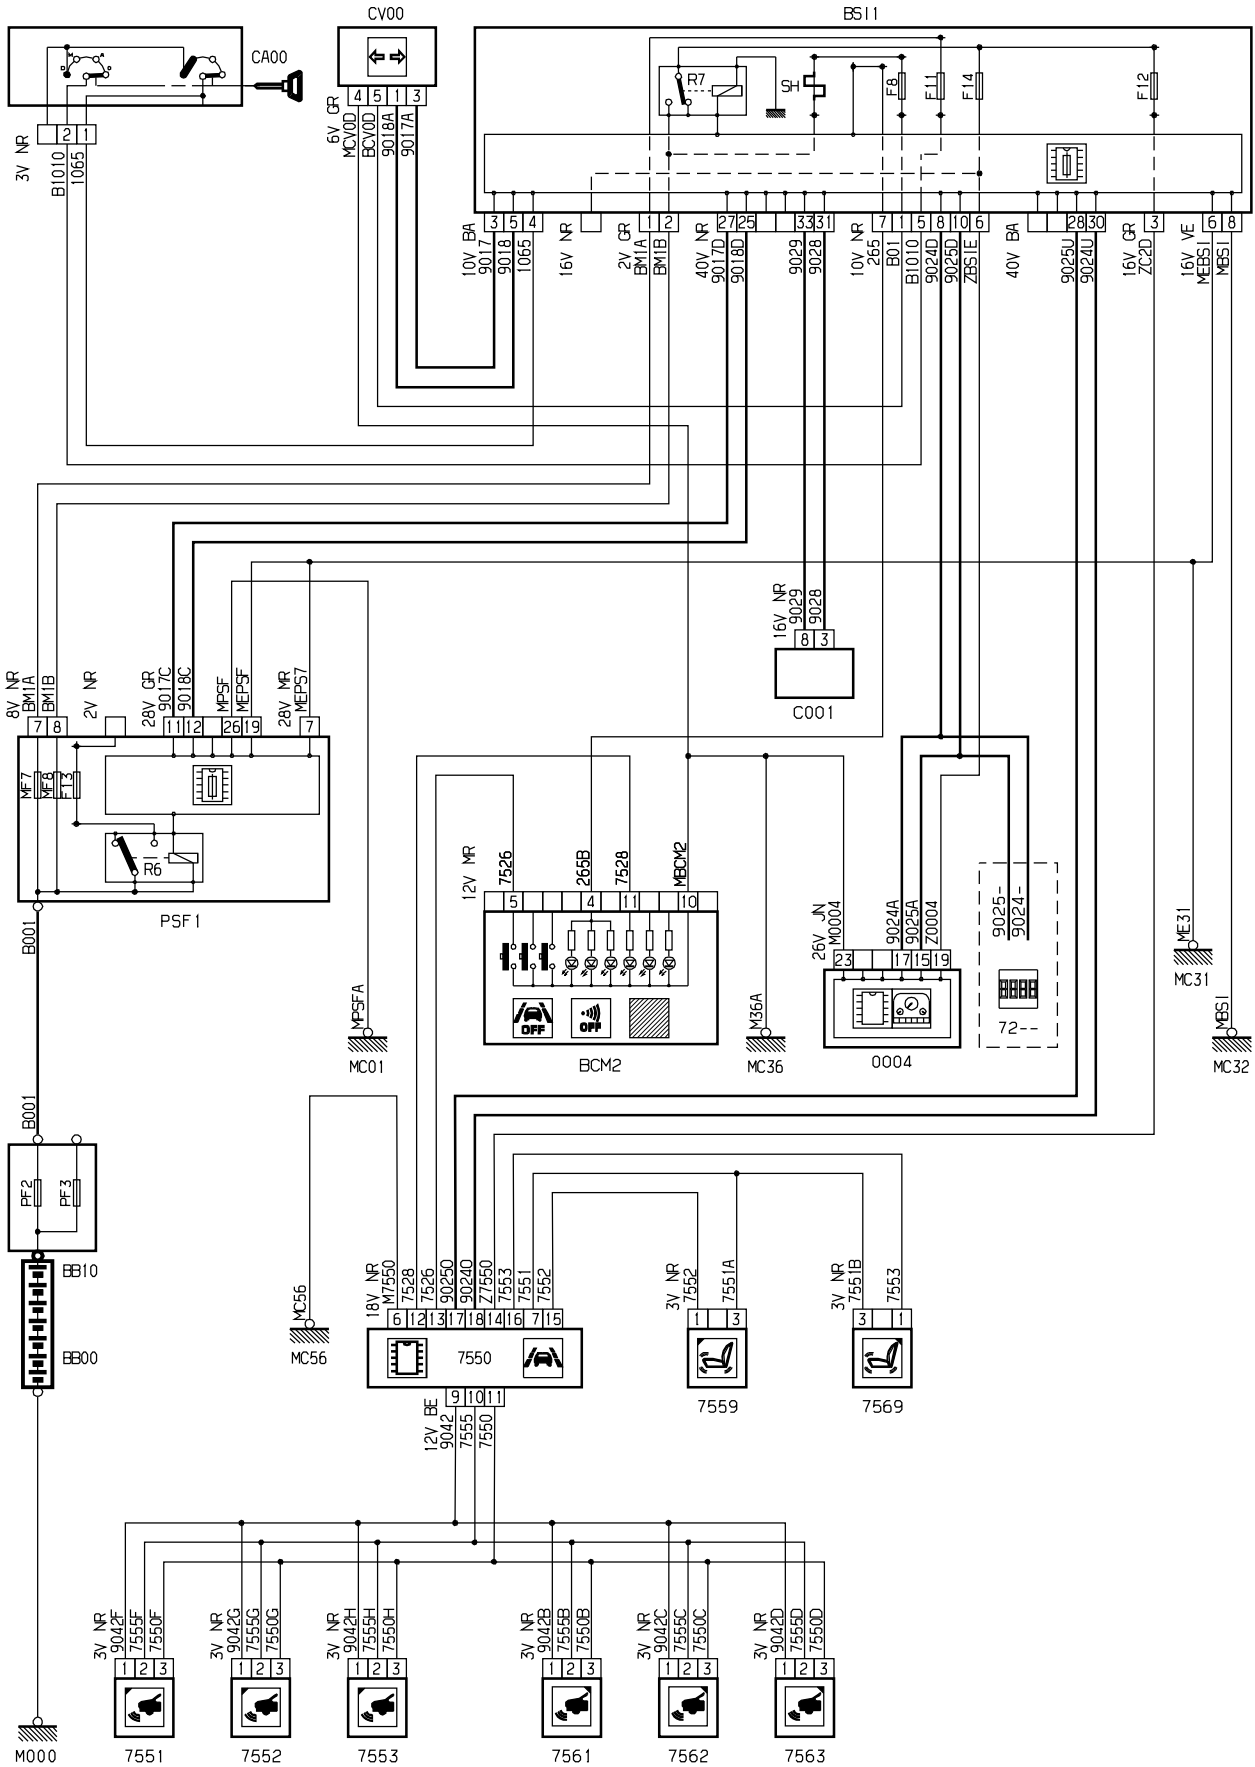

автомобиль : C6		OPR : 11042	
область	система помощи при вождении	функция	слежение за боковой траекторией
составные части			

принцип

D3AREZ9R

прокладка трубопроводов (кабелей, тросов)

D3AREZ9G

null

D3AREZ9 I