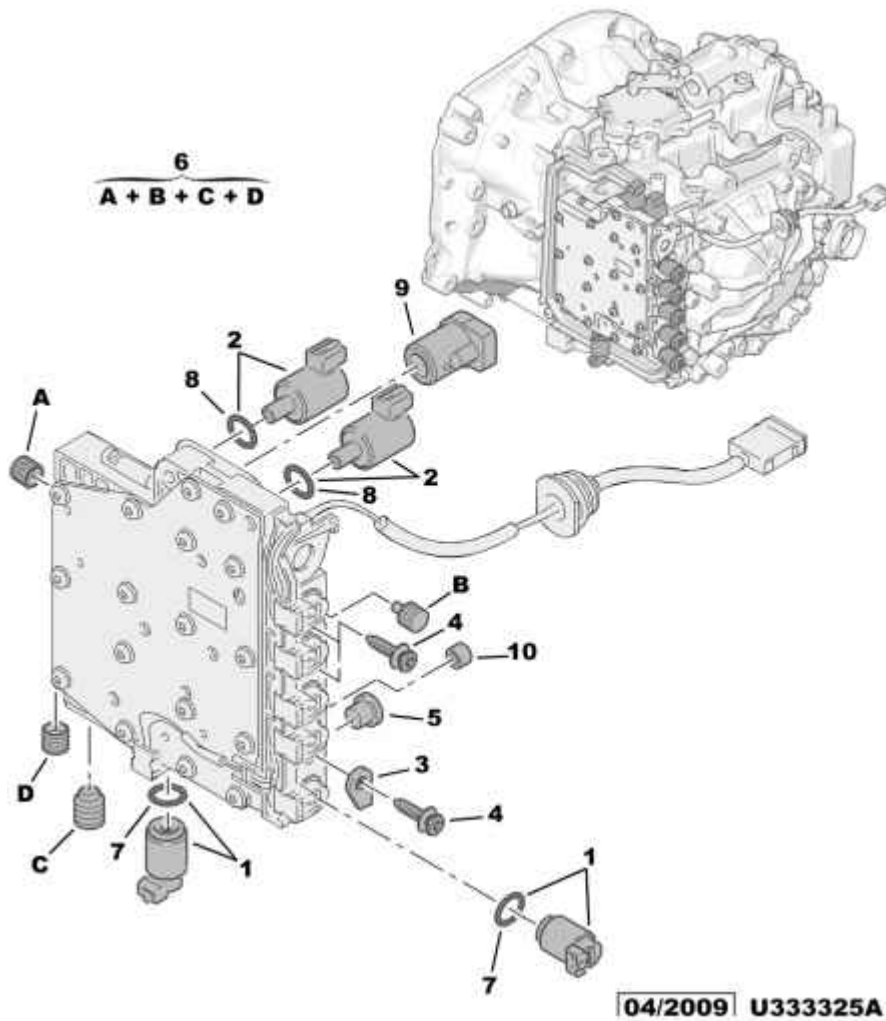

16.03.10 333325A

ЭЛЕКТРИЧЕСКИЙ КЛАПАН - РЕГУЛЯТОР ДАВЛЕНИЯ

А) ФУРНИТУРА ACUTECH (БЕЛЫЙ РАЗЪЕМ)
В) ФУРНИТУРА BORG-WARNER (ЧЕРНЫЙ РАЗЪЕМ)

01	2574 19	06	ЭЛМАГН.КЛАПАН
02	2574 16	02	ЭЛМАГН.КЛАПАН СМ. ПРИМЕЧАНИЕ А) И В)
03	2530 30	01	ХОМУТ ТРУБ.НАС.
04	2210 63	06	БОЛТ DIAМ 6X100-16
05	2574 17	01	МАСЛЯНЫЙ ФИЛЬТР
06	2599 02	01	КОМПЛ.ЗАГЛУШЕК
07	2578 12	06	УПЛОТ.ЦИЛПОД
09	2574 15	01	АНТИДРЕН.КЛАПАН ASS
10	2573 24	01	УС.УП.БЛ.ГИДР. 5 X 9,8 - 6