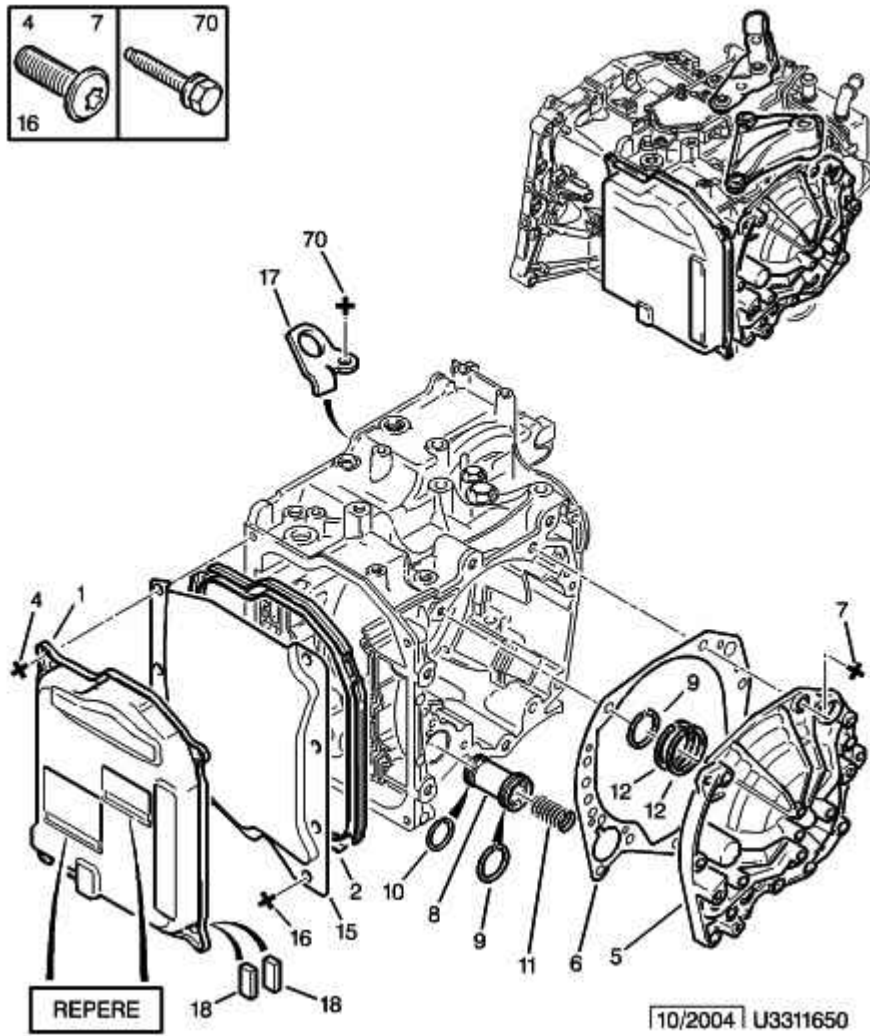

КАРТЕР И КРЕПЛЕНИЕ КОРОБКИ ПЕРЕДАЧ

01	2207 99	01	КРЬШКА
02	2209 40	01	ПРОКЛАДК.КРЬШКИ
04	2210 53	04	БОЛТ DIAM 6X100-16
05	2207 A7	01	КРЬШКА КОР.ПЕР.
06	2209 41	01	ПРОКЛАДК.КРЬШКИ
07	2103 18	08	БОЛТ DIAM 8X125-45
08	2565 02	01	ПОРШЕНЬ
09	2565 03	01	КОЛЬЦО 32-2-1
10	2565 04	01	КОЛЬЦО 24-2-2
11	2565 05	01	ПРУЖИНА ГРУЗА
12	2215 14	02	КОЛЬЦО 50X54-1,90
15	2207 A0	01	ДЕФЛ.КРЫЛА
16	2103 19	09	БОЛТ DIAM 6X100-38
17	2241 08	01	ТАКЕЛКРОНШТЕЙН
18	2221 45	02	МАГНИТНЫЙ БЛОК 25 X 11 - 6
70	6923 78	01	БОЛТ САМОНАРЕЗ. DIAM 8X125-25