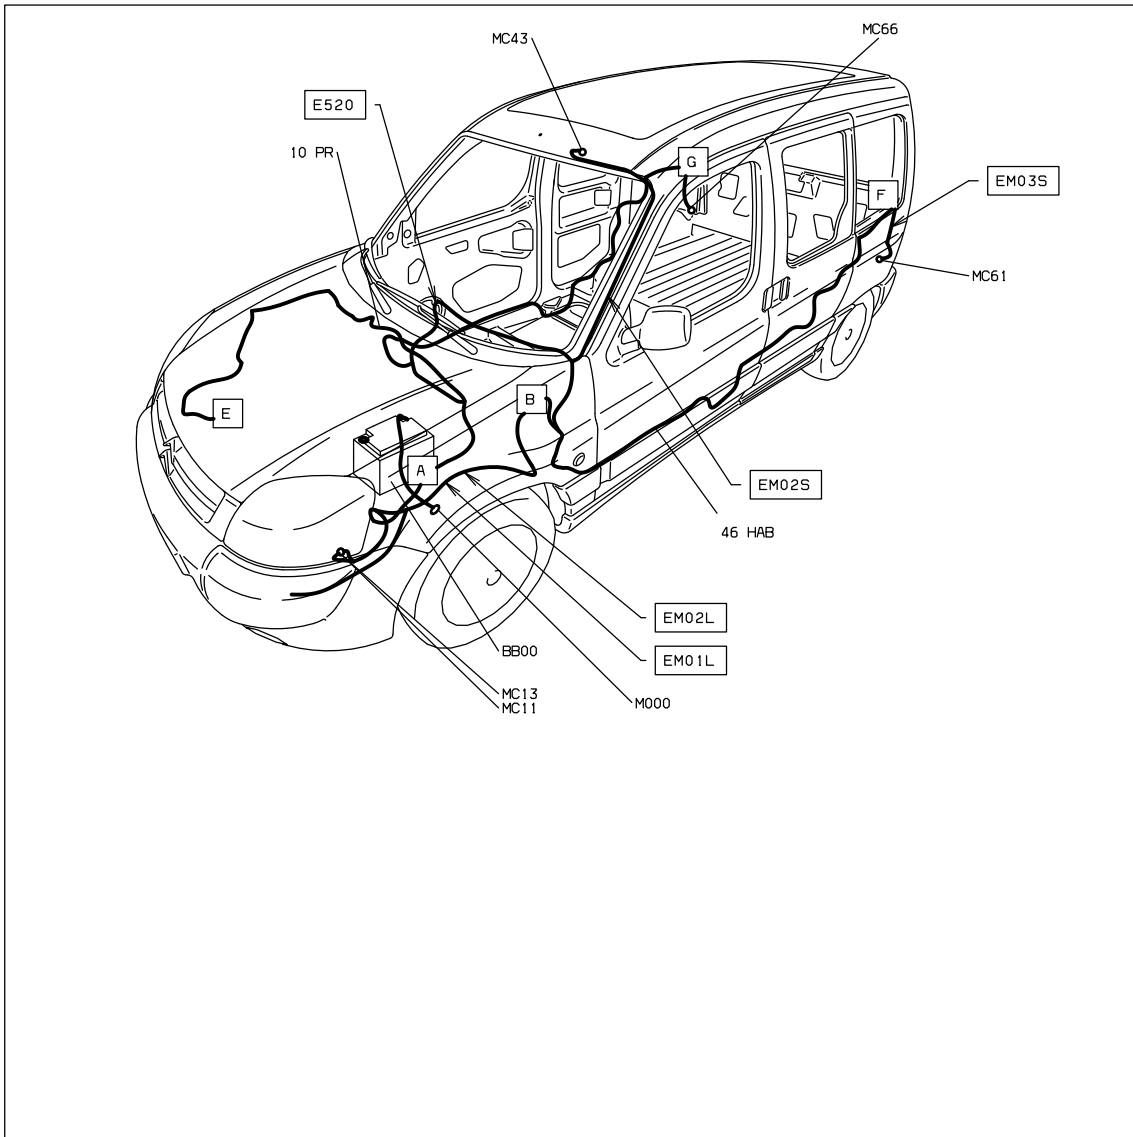

прокладка трубопроводов (кабелей, тросов)

D3ARF7BG

null

D3ARF7B1

Автомобили Citroën RCS PARIS 642 050 199 Любое даже частичное копирование данной информации без письменной авторизации Изготовителя запрещается