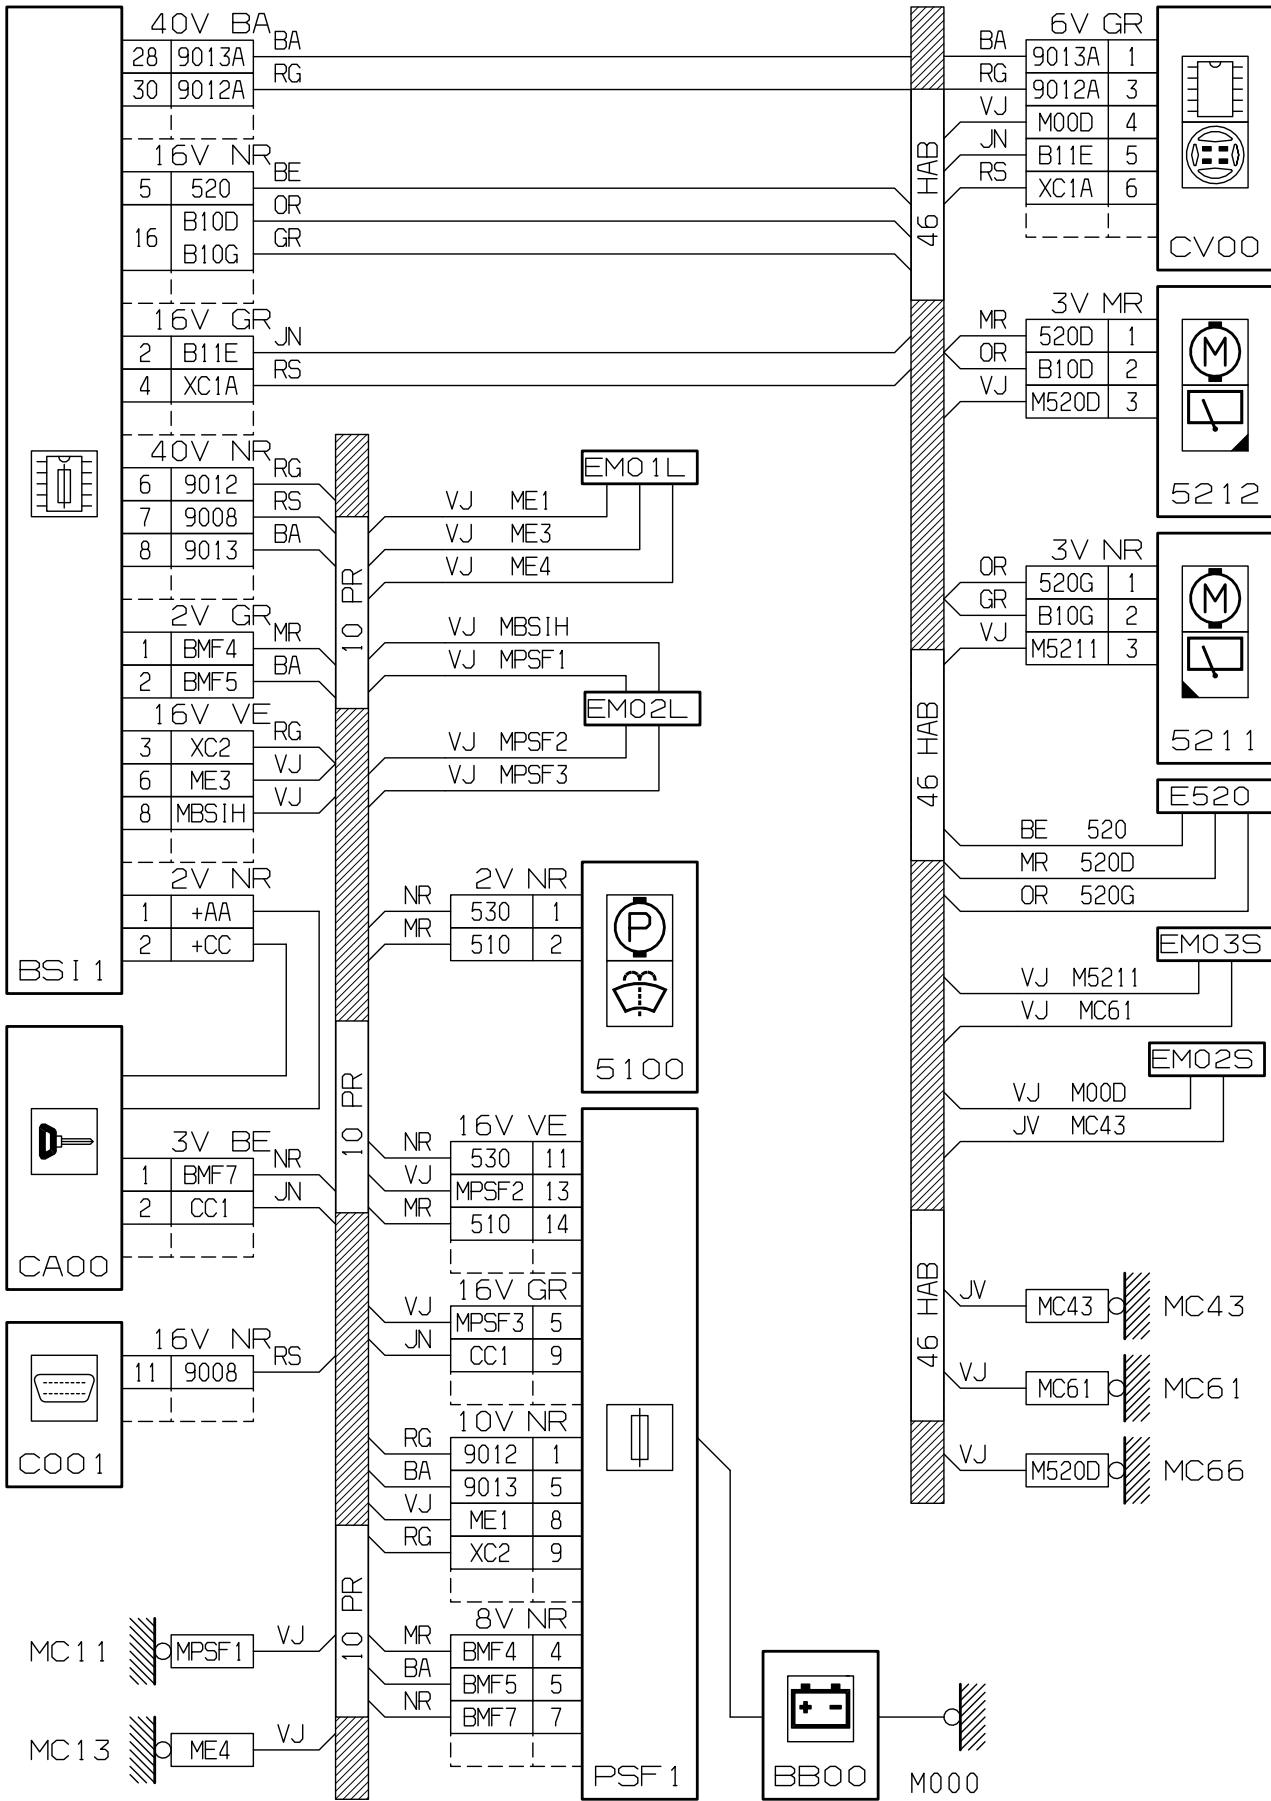

прокладка трубопроводов (кабелей, тросов)

D3ARF7BG

null

D3ARF7B1

Автомобили Citroën RCS PARIS 642 050 199 Любое даже частичное копирование данной информации без письменной авторизации Изготовителя запрещается