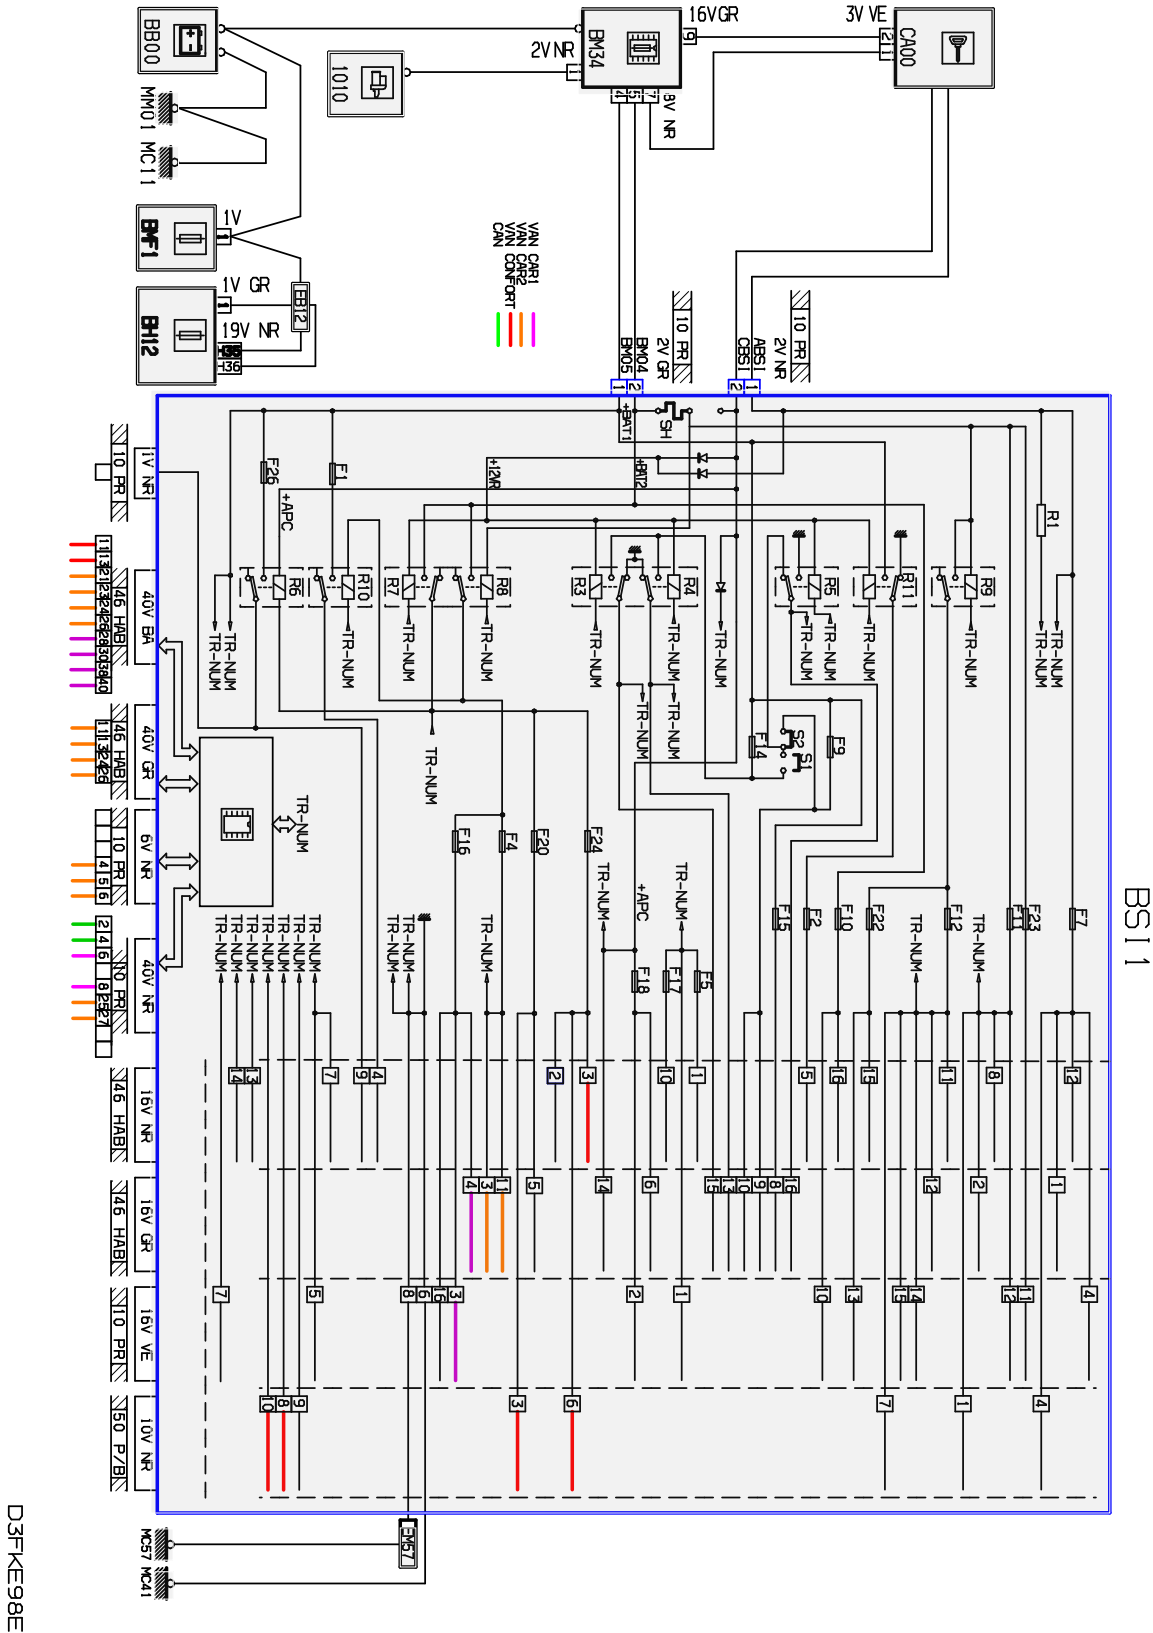

автомобиль : C8	номер VIN: VF7EB3FZC13168398 / OPR : 10076		
область	силовой агрегат	функция	электронный впрыск
составные части	BS11 интеллектуальный коммутационный блок		

null

Автомобили Citroën RCS PARIS 642 050 199 Любое даже частичное копирование данной информации без письменной авторизации Изготовителя запрещается

06/05/2019

код элемента	назначение	информация
1010	null	стартер
VB00	null	сервисная аккумуляторная батарея
VH12	null	блок предохранителей в салоне / - 12 предохранителей
VM34	null	коммутационный блок двигателя - 34 предохранителей
VMF1	null	модуль макси предохранителей
BSI1	null	интеллектуальный коммутационный блок
CA00	null	контактор блокировки рулевого управления
EB12	null	срачивание "+ аккумуляторной батареи", защищенного электрическим предохранителем номер 12
EM57	null	срачивание массы (точка соединения с массой номер 57)
MC11	null	точка соединения с массой кузова номер 11
MC41	null	точка соединения с массой кузова номер 41
MC57	null	точка соединения с массой кузова номер 57
MM01	null	точка "массы" двигателя № 01