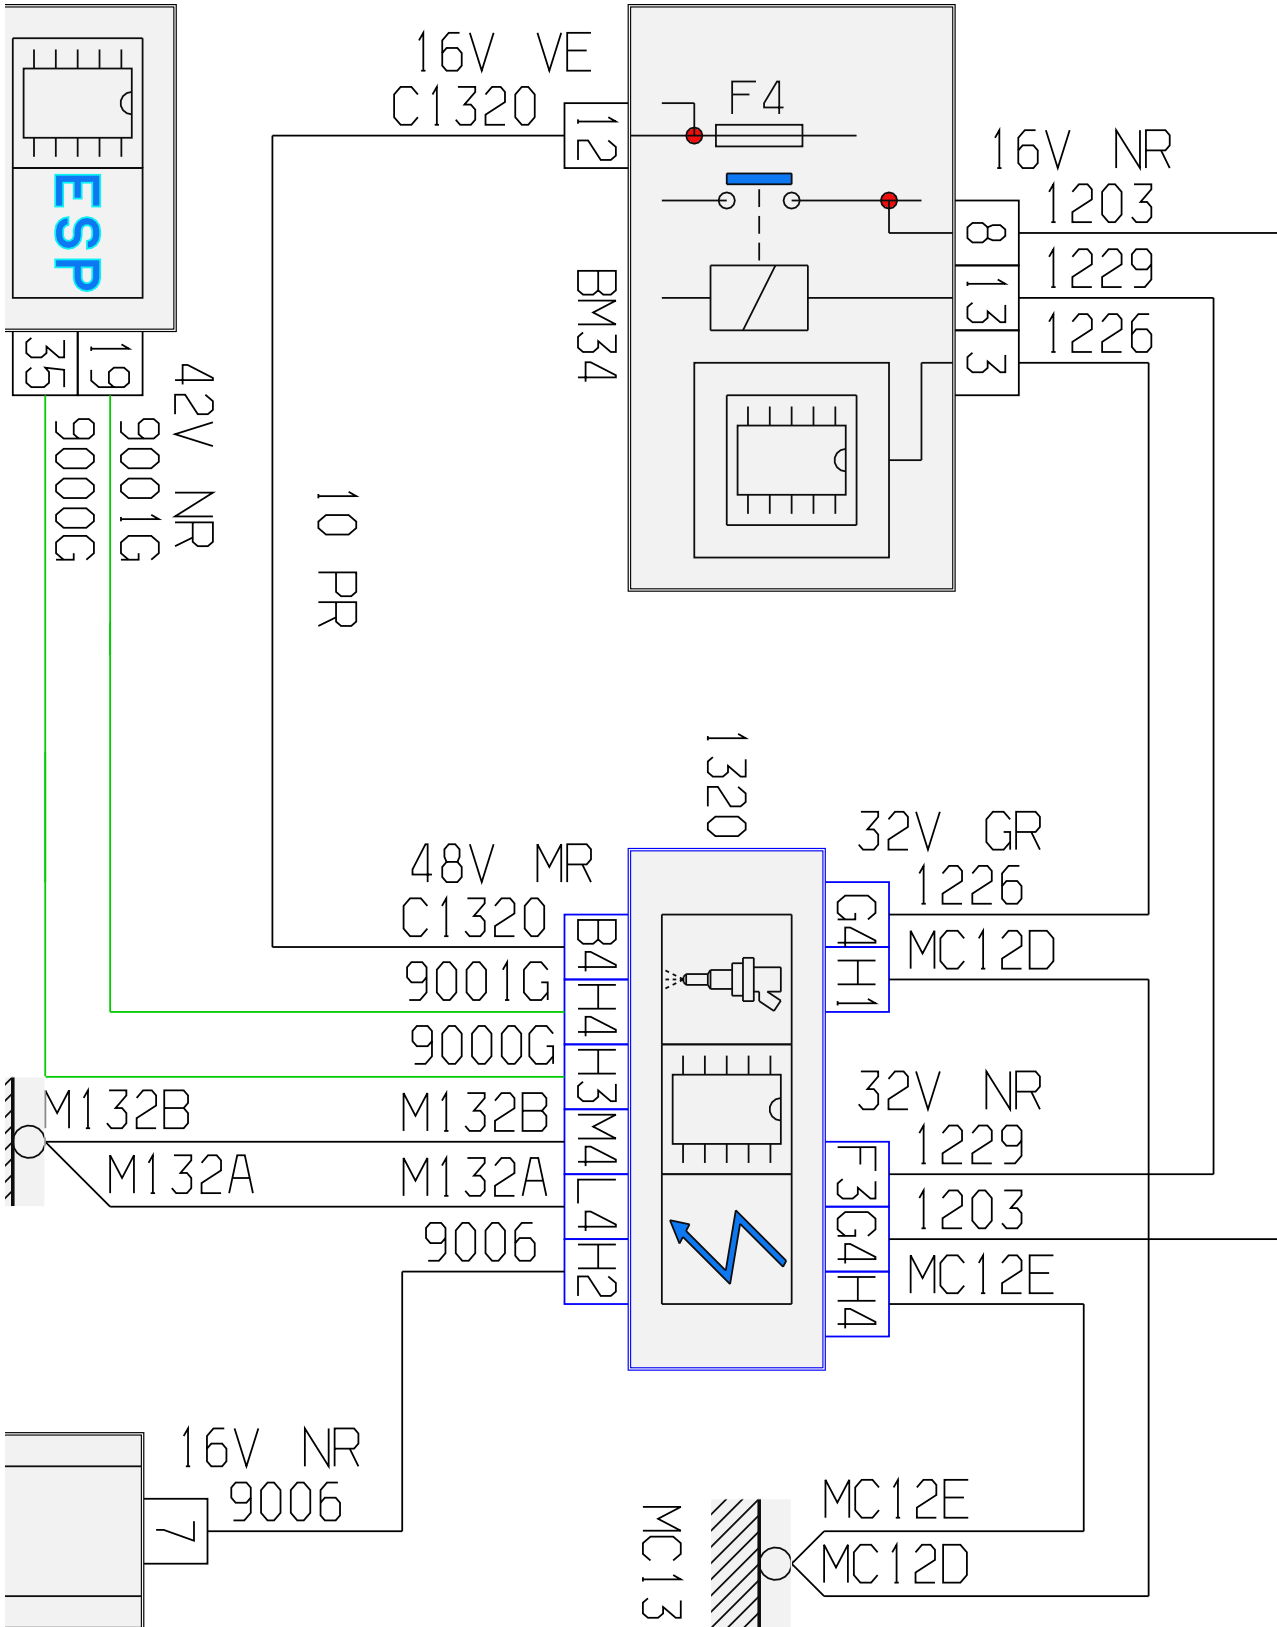

автомобиль : C8	номер VIN: VF7EB3FZC13168398 / OPR : 10076		
область	силовой агрегат	функция	электронный впрыск
составные части	1320 компьютер управления двигателем /		

null

Автомобили Citroën RCS PARIS 642 050 199 Любое даже частичное копирование данной информации без письменной авторизации Изготовителя запрещается

06/05/2019

код элемента	назначение	информация
1320	null	компьютер управления двигателем /
7800	null	calculateur controle de stabilite
BM34	null	коммутационный блок двигателя - 34 предохранителей
C001	null	диагностический разъем
MC13	null	точка соединения с массой кузова номер 13
MC15	null	точка соединения с массой кузова номер 15