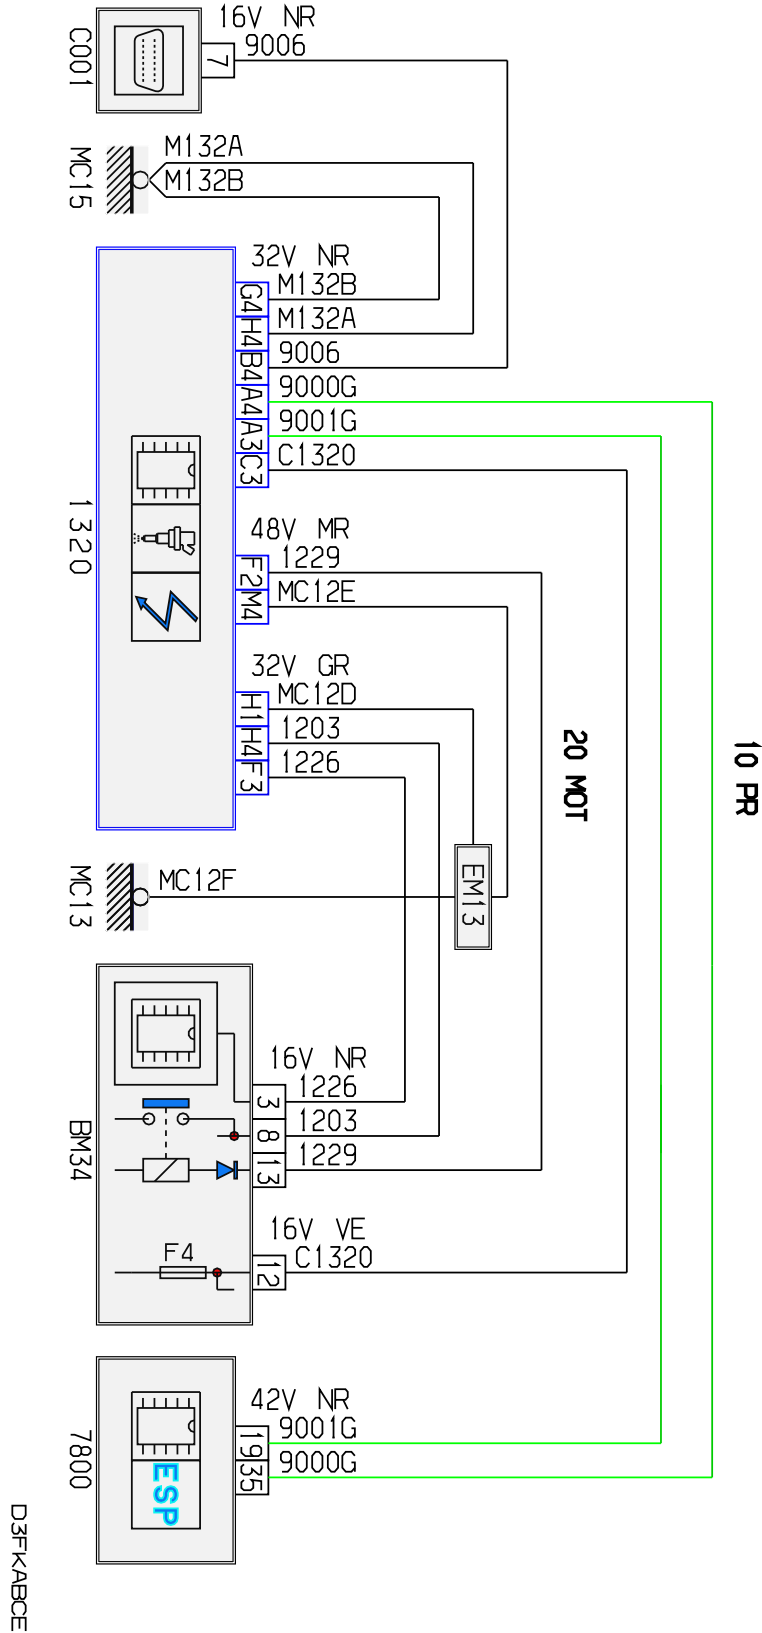

автомобиль : C8	номер VIN: VF7EB3FZC13168398 / OPR : 10076		
область	силовой агрегат	функция	электронный впрыск
составные части	1320 компьютер управления двигателем /		

null

Автомобили Citroën RCS PARIS 642 050 199 Любое даже частичное копирование данной информации без письменной авторизации Изготовителя запрещается

код элемента	назначение	информация
1320	null	компьютер управления двигателем /
7800	null	calculateur controle de stabilite
BM34	null	коммутационный блок двигателя - 34 предохранителей
C001	null	диагностический разъем
EM13	null	сращивание массы (точка соединения с массой номер 13)
MC13	null	точка соединения с массой кузова номер 13
MC15	null	точка соединения с массой кузова номер 15