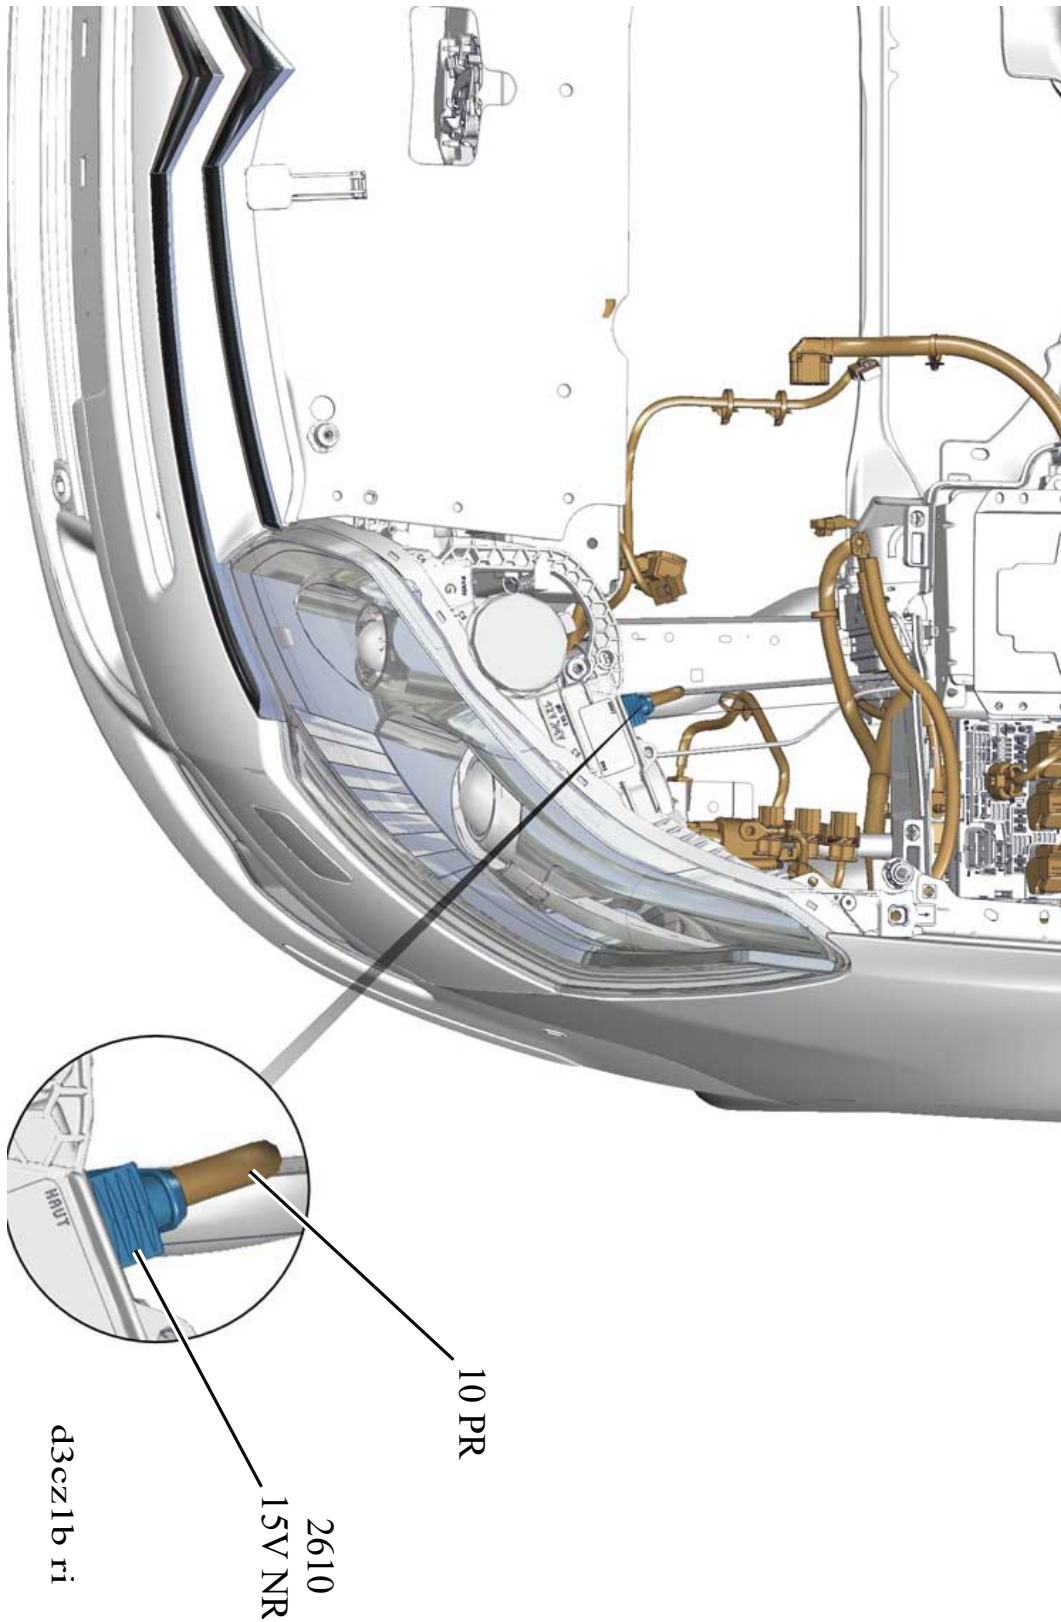

автомобиль : C5 (X7)	номер VIN: VF7RD6FYCAL517454 / OPR : 12155		
область	освещение - сигнализация	функция	фары ближнего света / фары дальнего света
составные части	2610 левая фара		

null

Автомобили Citroën RCS PARIS 642 050 199 Любое даже частичное копирование данной информации без письменной авторизации Изготовителя запрещается

24/04/2019

код элемента	назначение	информация
2610	pull	левая фара