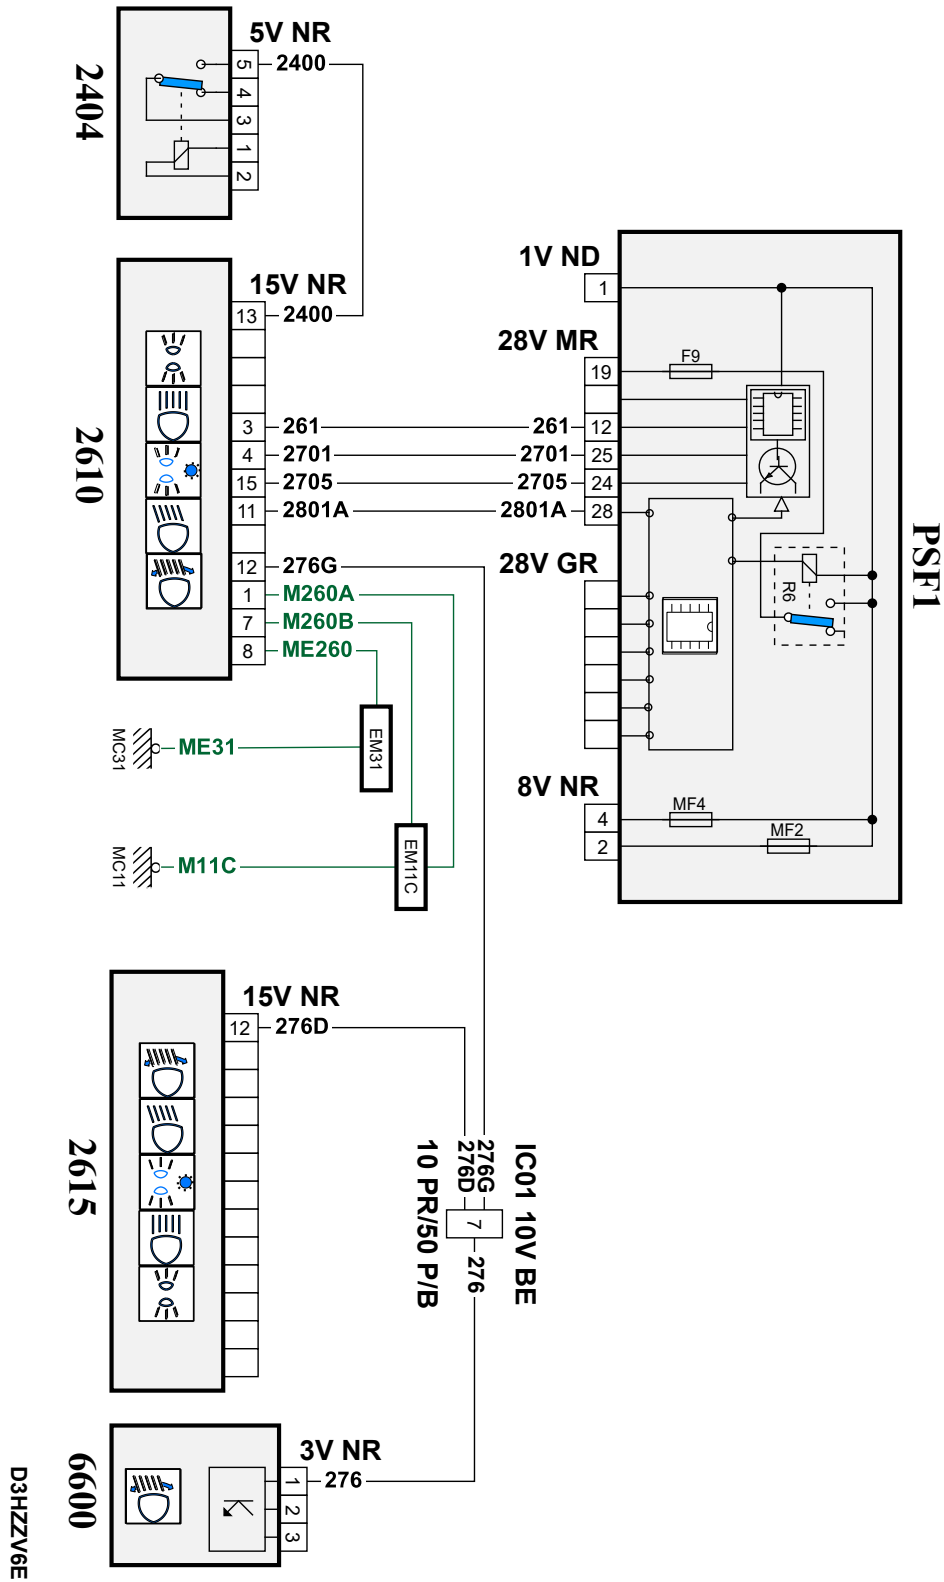

автомобиль : C5 (X7)	номер VIN: VF7RD6FYCAL517454 / OPR : 12155		
область	освещение - сигнализация	функция	фары ближнего света / фары дальнего света
составные части	2610 левая фара		

null

Автомобили Citroën RCS PARIS 642 050 199 Любое даже частичное копирование данной информации без письменной авторизации Изготовителя запрещается

24/04/2019

код элемента	назначение	информация
2610	pull	левая фара