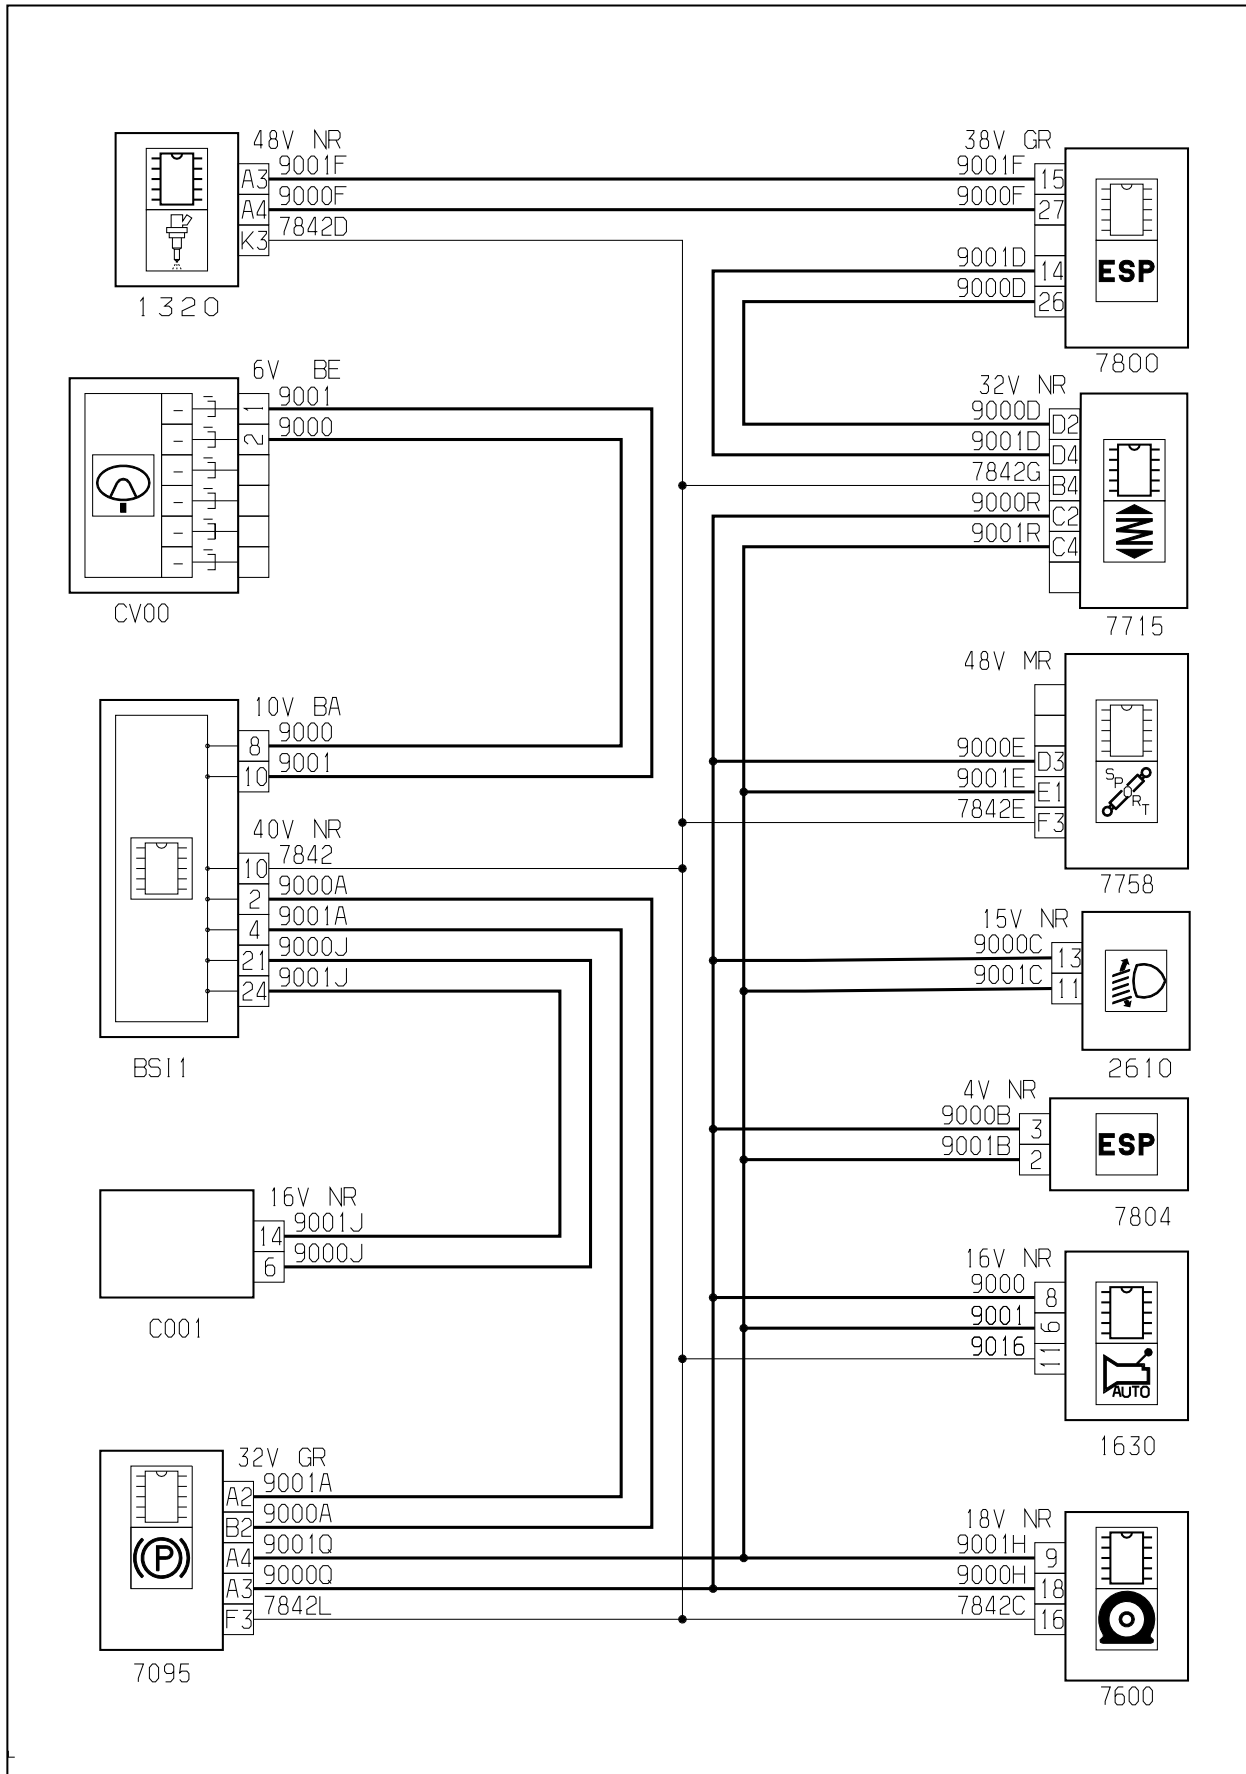

автомобиль : C6		номер VIN: VF7TDX8ZACL502227 / OPR : 12856	
область	Общие сведения (характеристики)	функция	соединения мультиплексной сети CAN IS
составные части			
D3BQ19P0		ВНУТРЕННИЕ СОЕДИНЕНИЯ - СЕТЬ CAN I/S (DT17TED4)	