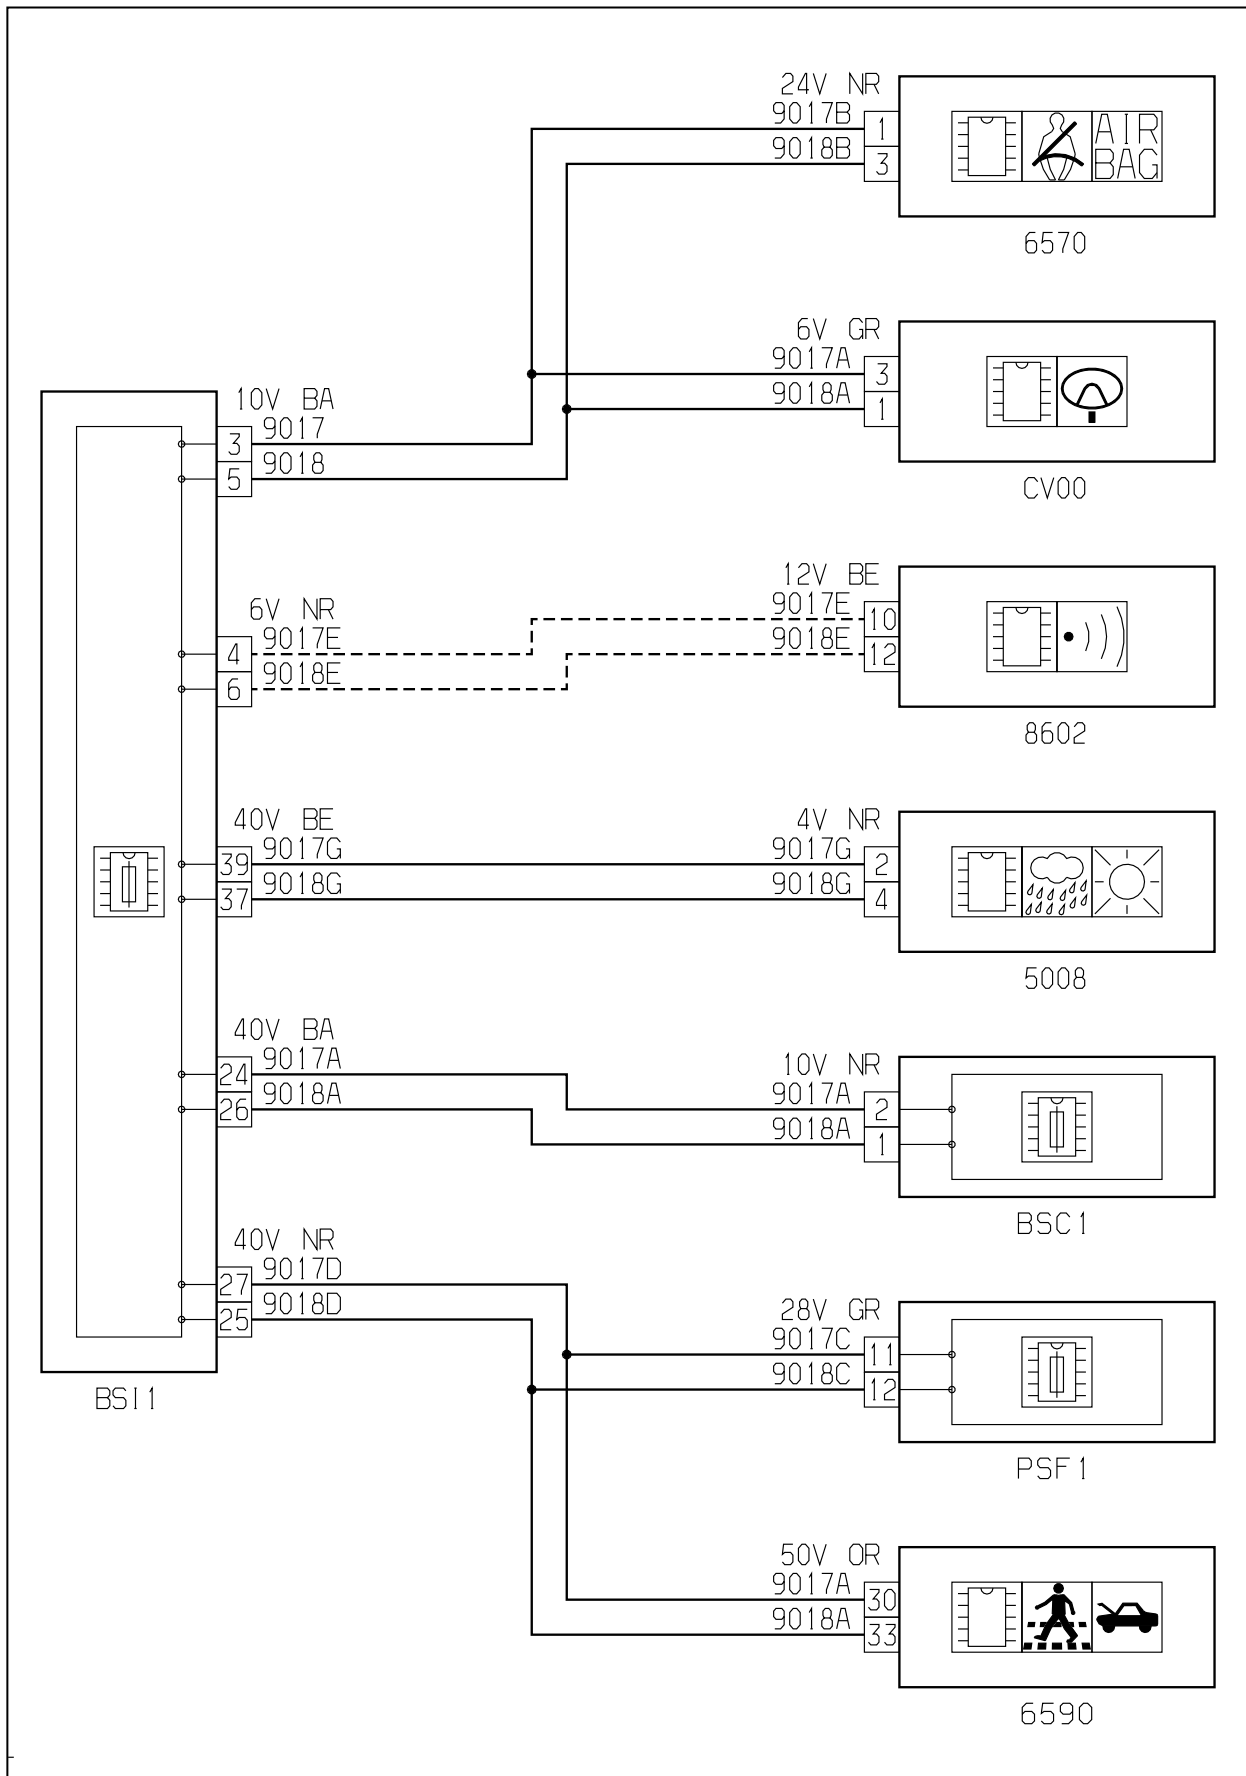

автомобиль : C6		номер VIN: VF7TDX8ZACL502227 / OPR : 12856	
область	Общие сведения (характеристики)	функция	объединенная мультиплексная сеть CAN CAR
составные части			
D3B01AP0		ВНУТРЕННИЕ СОЕДИНЕНИЯ - СЕТЬ CAN - КУЗОВ	