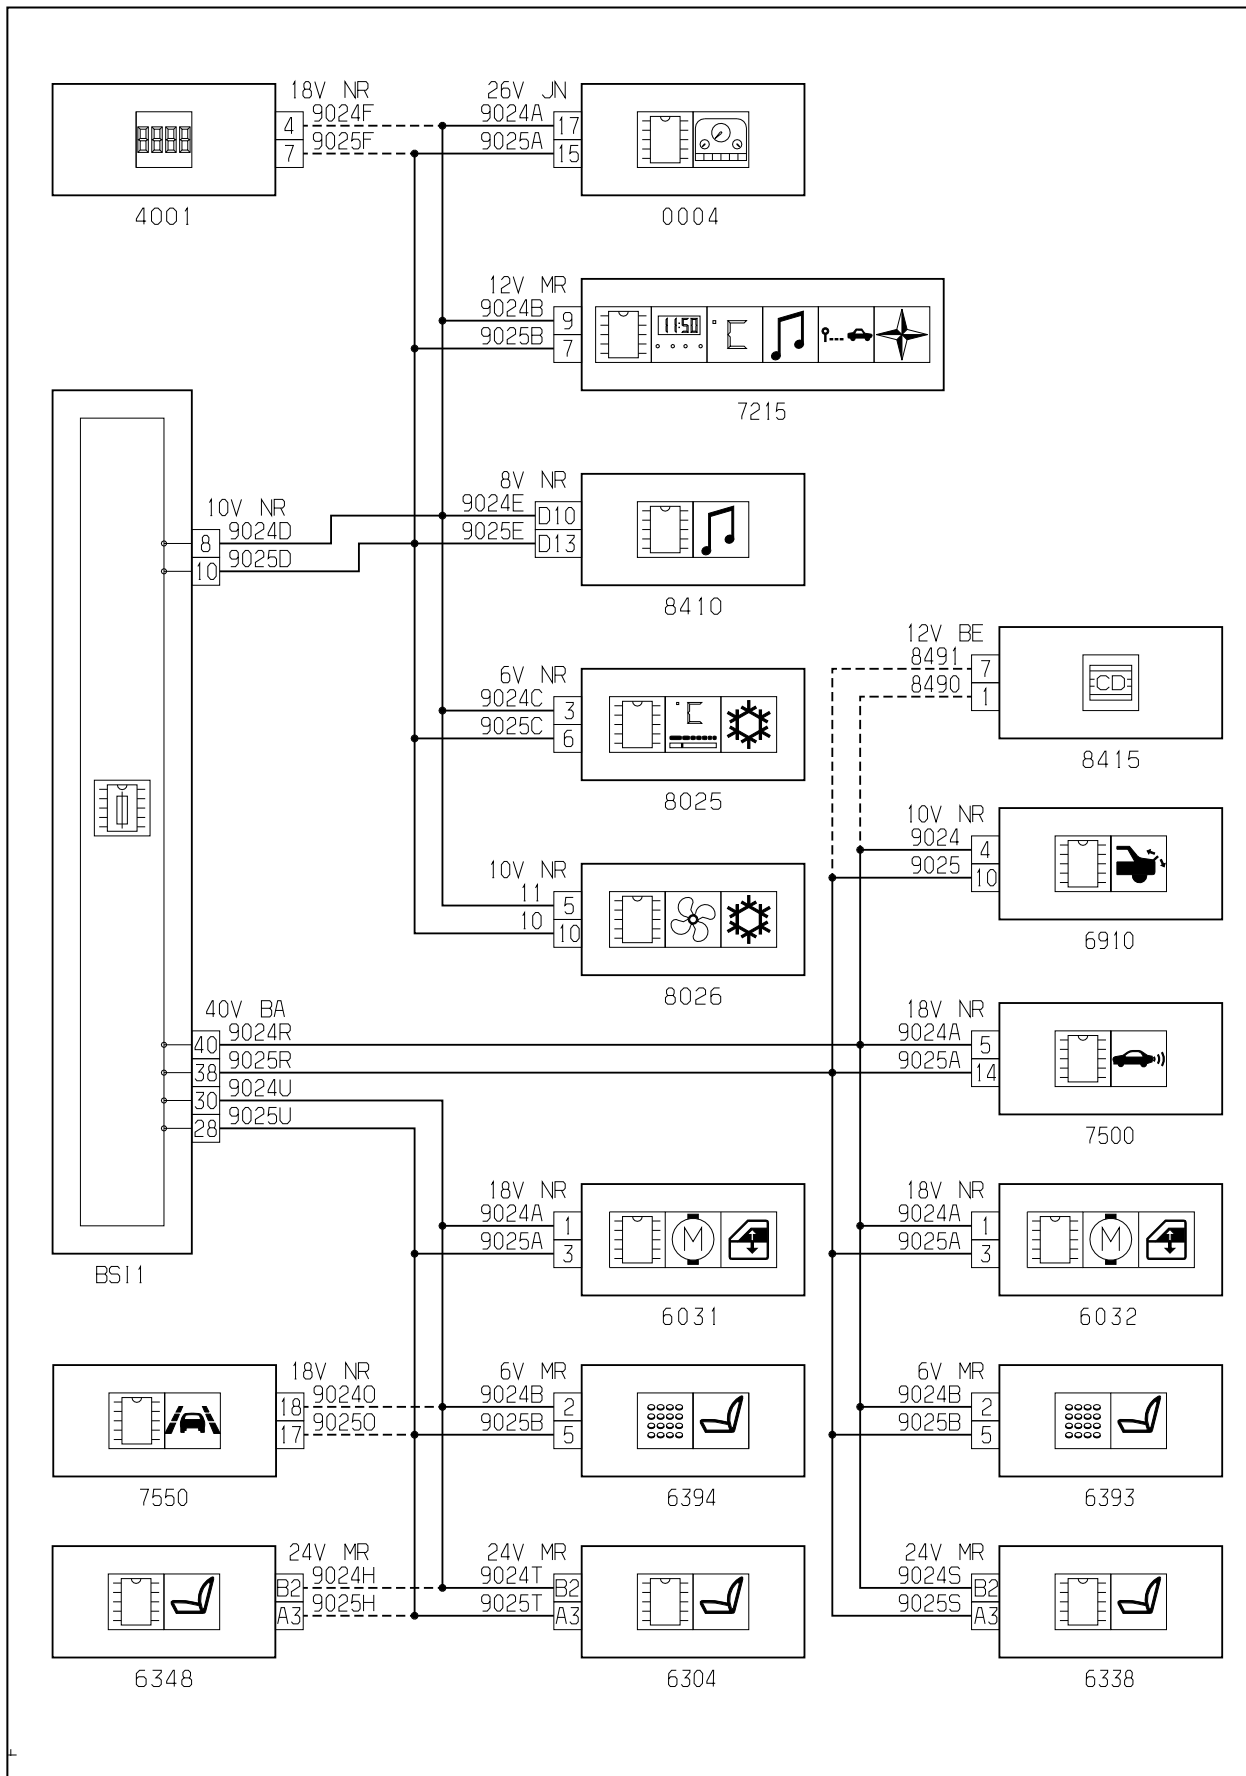

автомобиль : C6		номер VIN: VF7TDX8ZACL502227 / OPR : 12856	
область	Общие сведения (характеристики)	функция	объединение в мультиплексную сеть CAN CONF
составные части			
D3B01BP0		ВНУТРЕННИЕ СОЕДИНЕНИЯ - СЕТЬ CAN - КОМФОРТ - АВТОМАГНИТОЛА	

Рис. d3ap21sp

Автомобили Citroën RCS PARIS 642 050 199 Любое даже частичное копирование данной информации без письменной авторизации Изготовителя запрещается