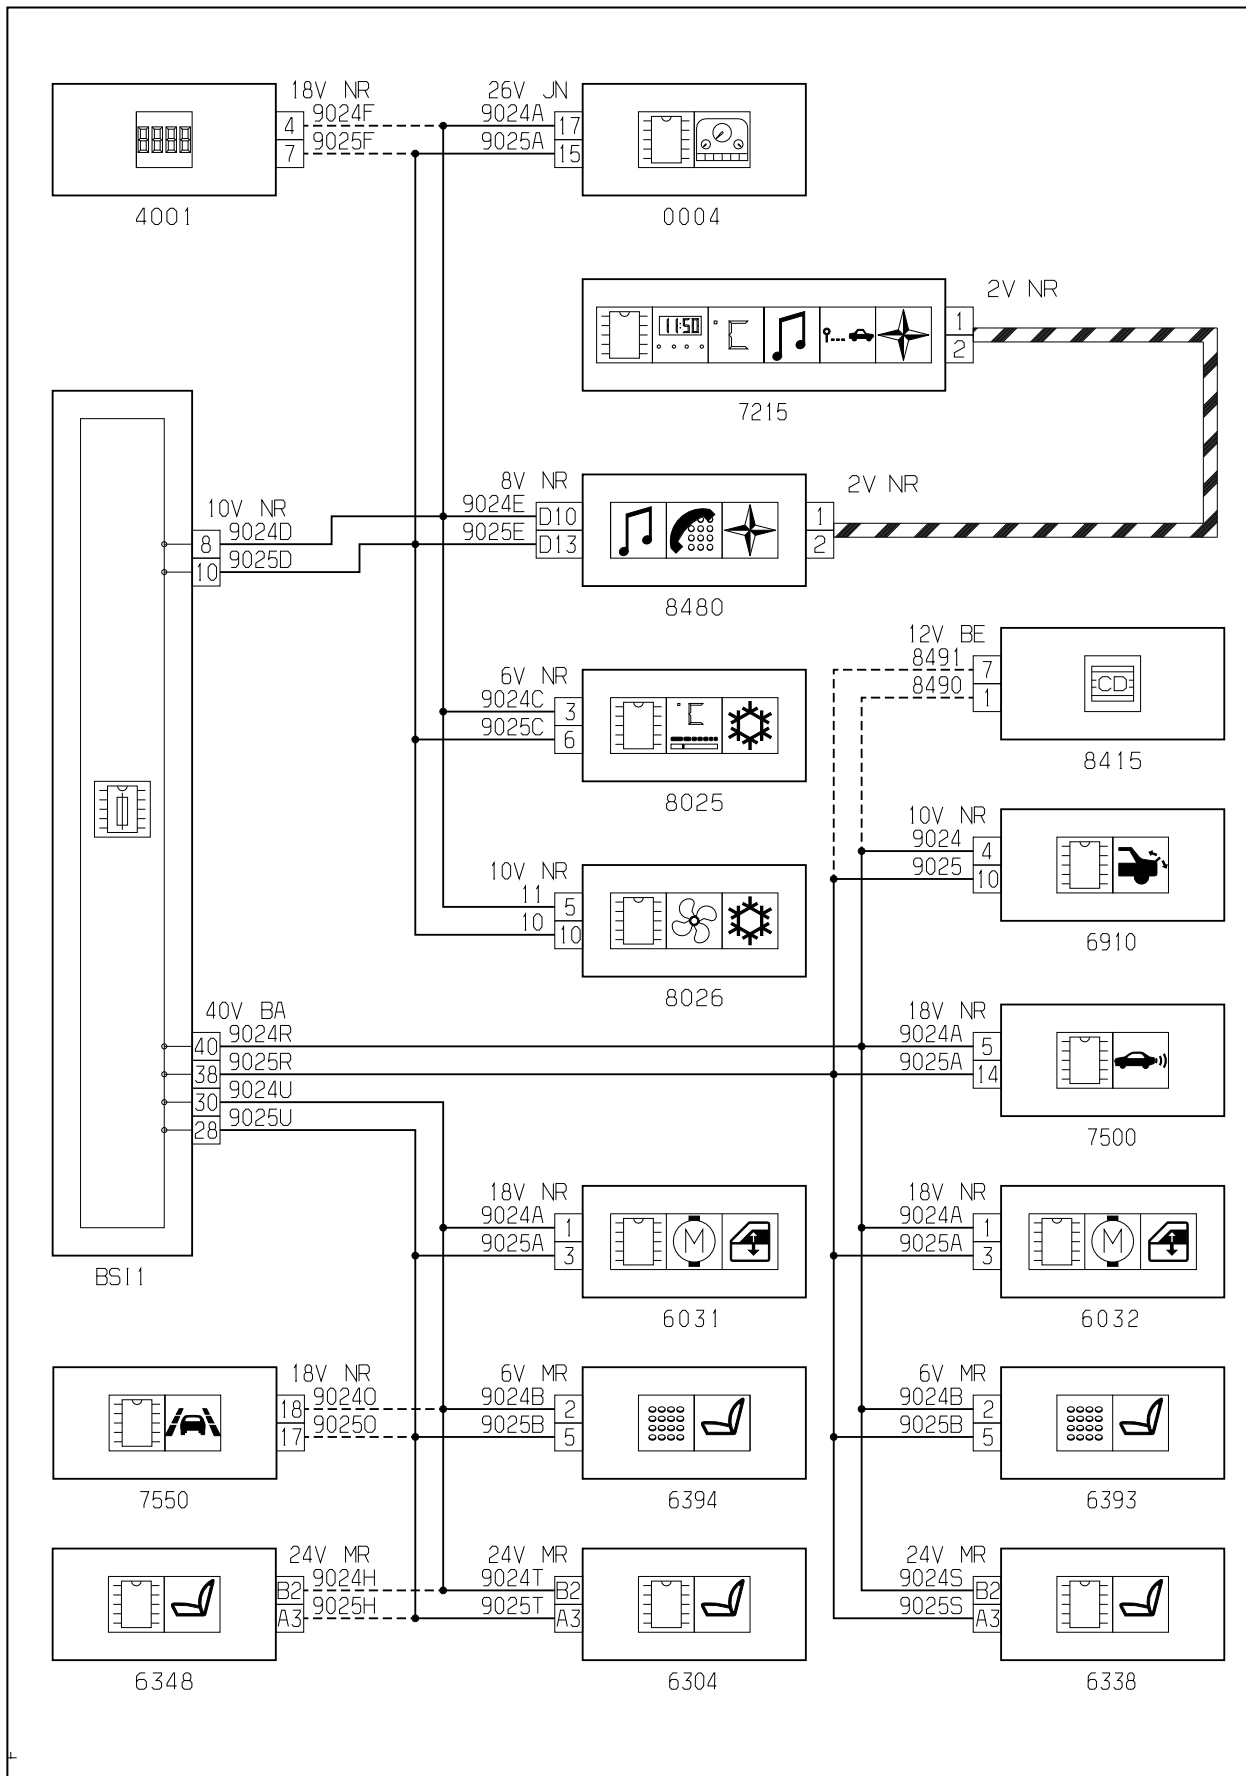

автомобиль : C6		номер VIN: VF7TDX8ZACL502227 / OPR : 12856	
область	Общие сведения (характеристики)	функция	объединение в мультиплексную сеть CAN CONF
составные части			
D3B01CP0		ВНУТРЕННИЕ СОЕДИНЕНИЯ - СЕТЬ CAN - КОМФОРТ - ТЕЛЕКОММУНИКАЦИОННАЯ АУДИОСИСТЕМА	