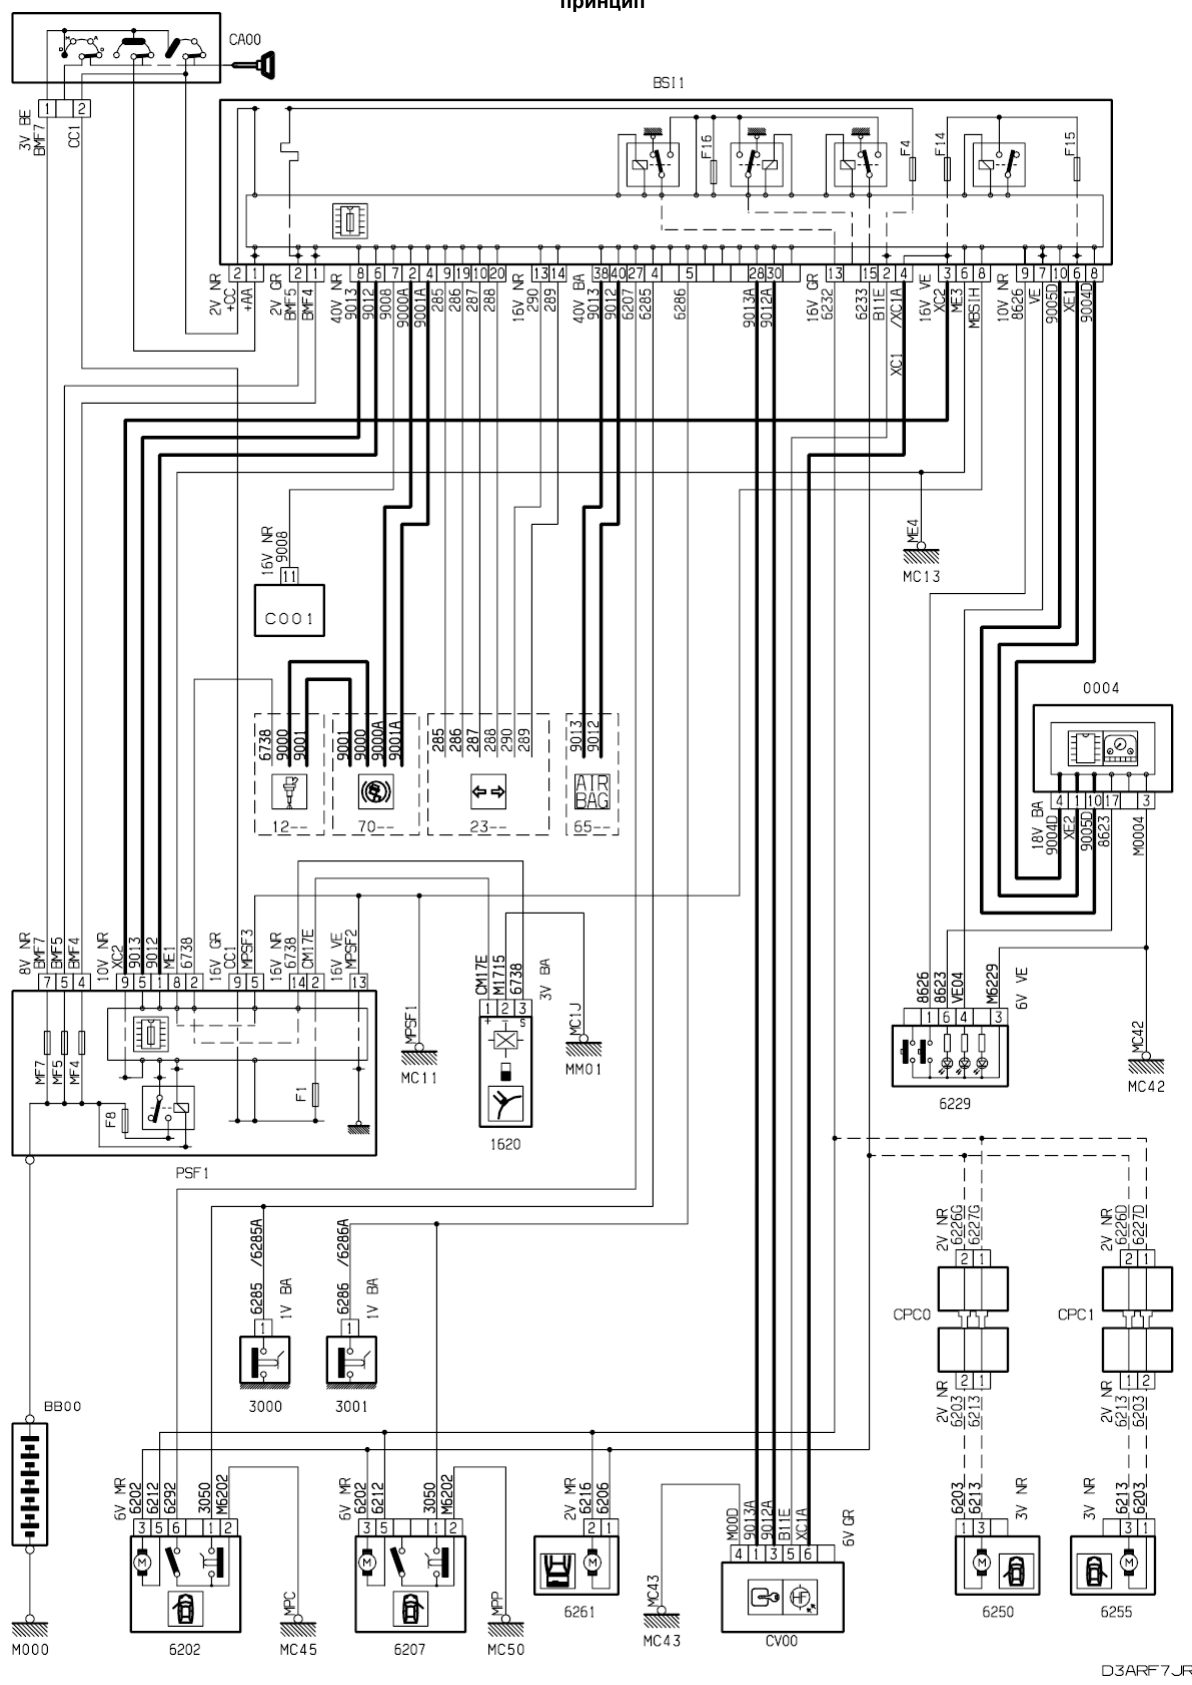

автомобиль : BERLINGO (M59) VU	OPR : 10521
область	элементы защиты и двери
составные части	функция
	центральный замок

принцип

D3ARF7JR

собственность PSA Peugeot Citroen

26/03/2011