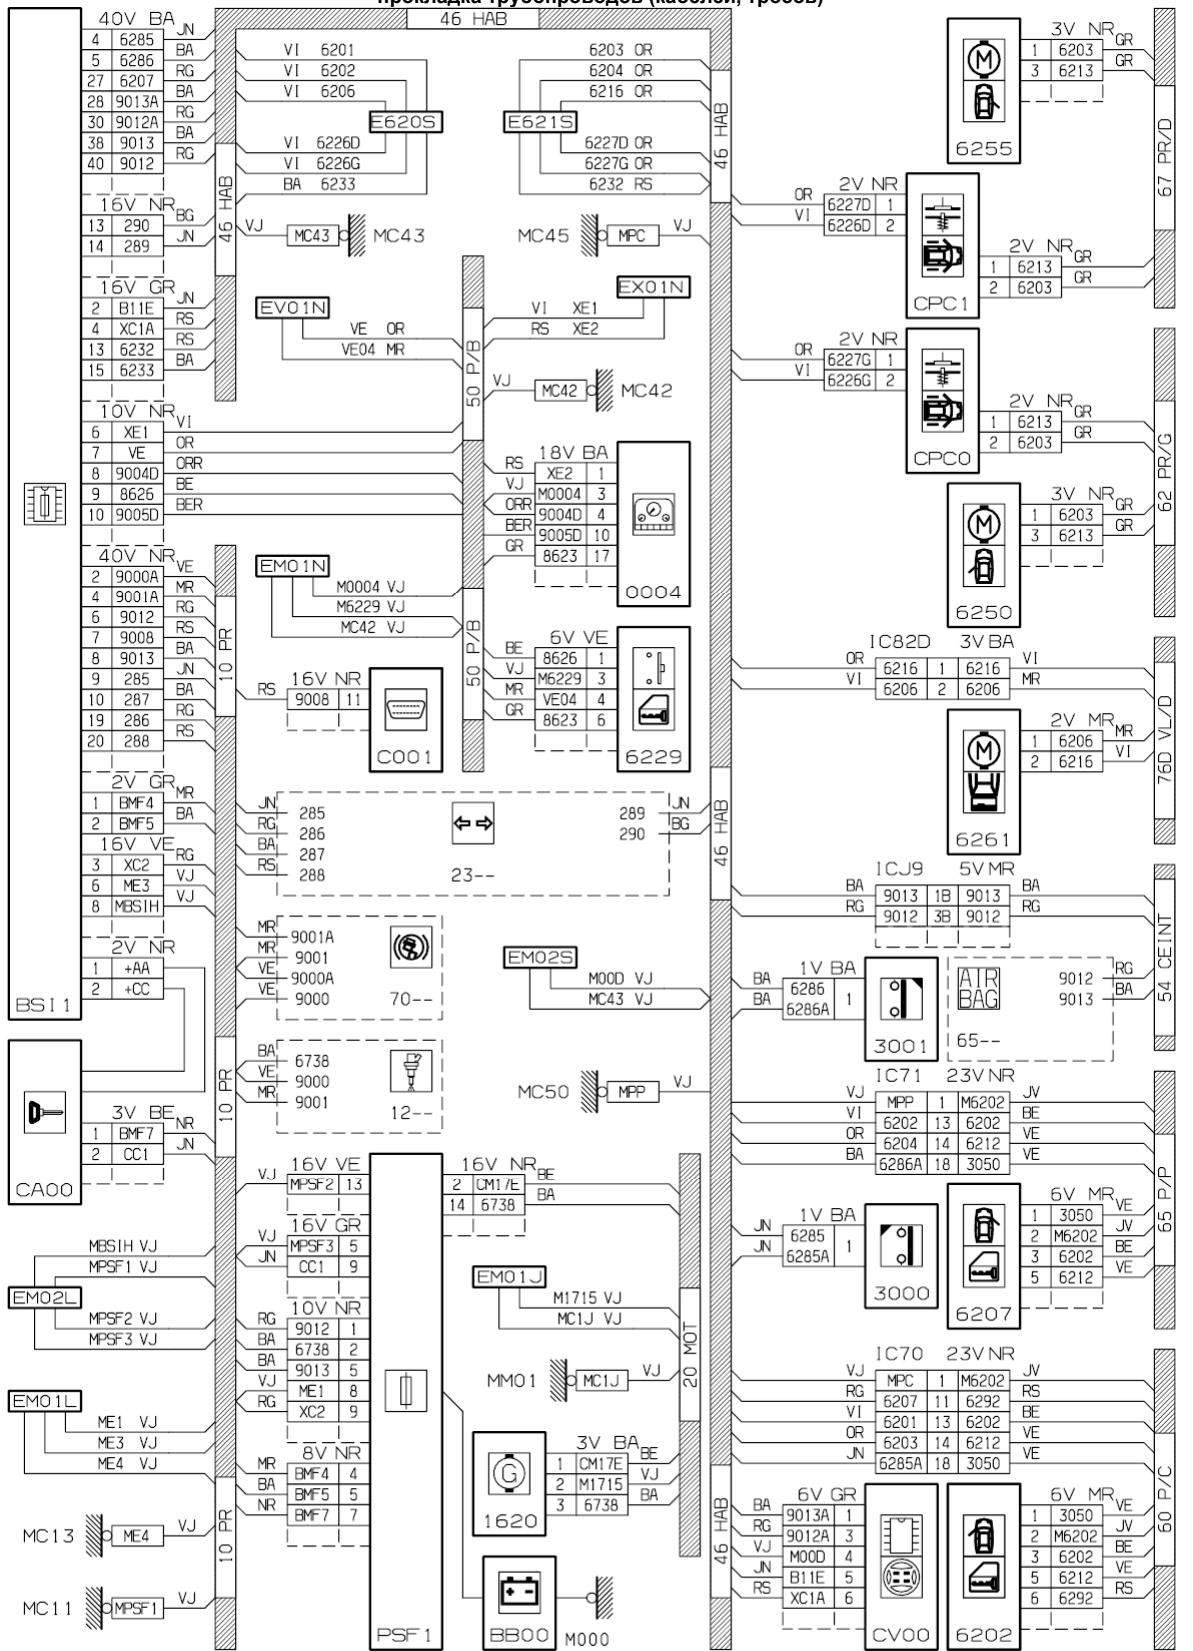

автомобиль : BERLINGO (M59) VU	элементы защиты и двери	OPR : 10521
область	функция	центральный замок
составные части		

прокладка трубопроводов (кабелей, тросов)

собственность PSA Peugeot Citroen

26/03/2011