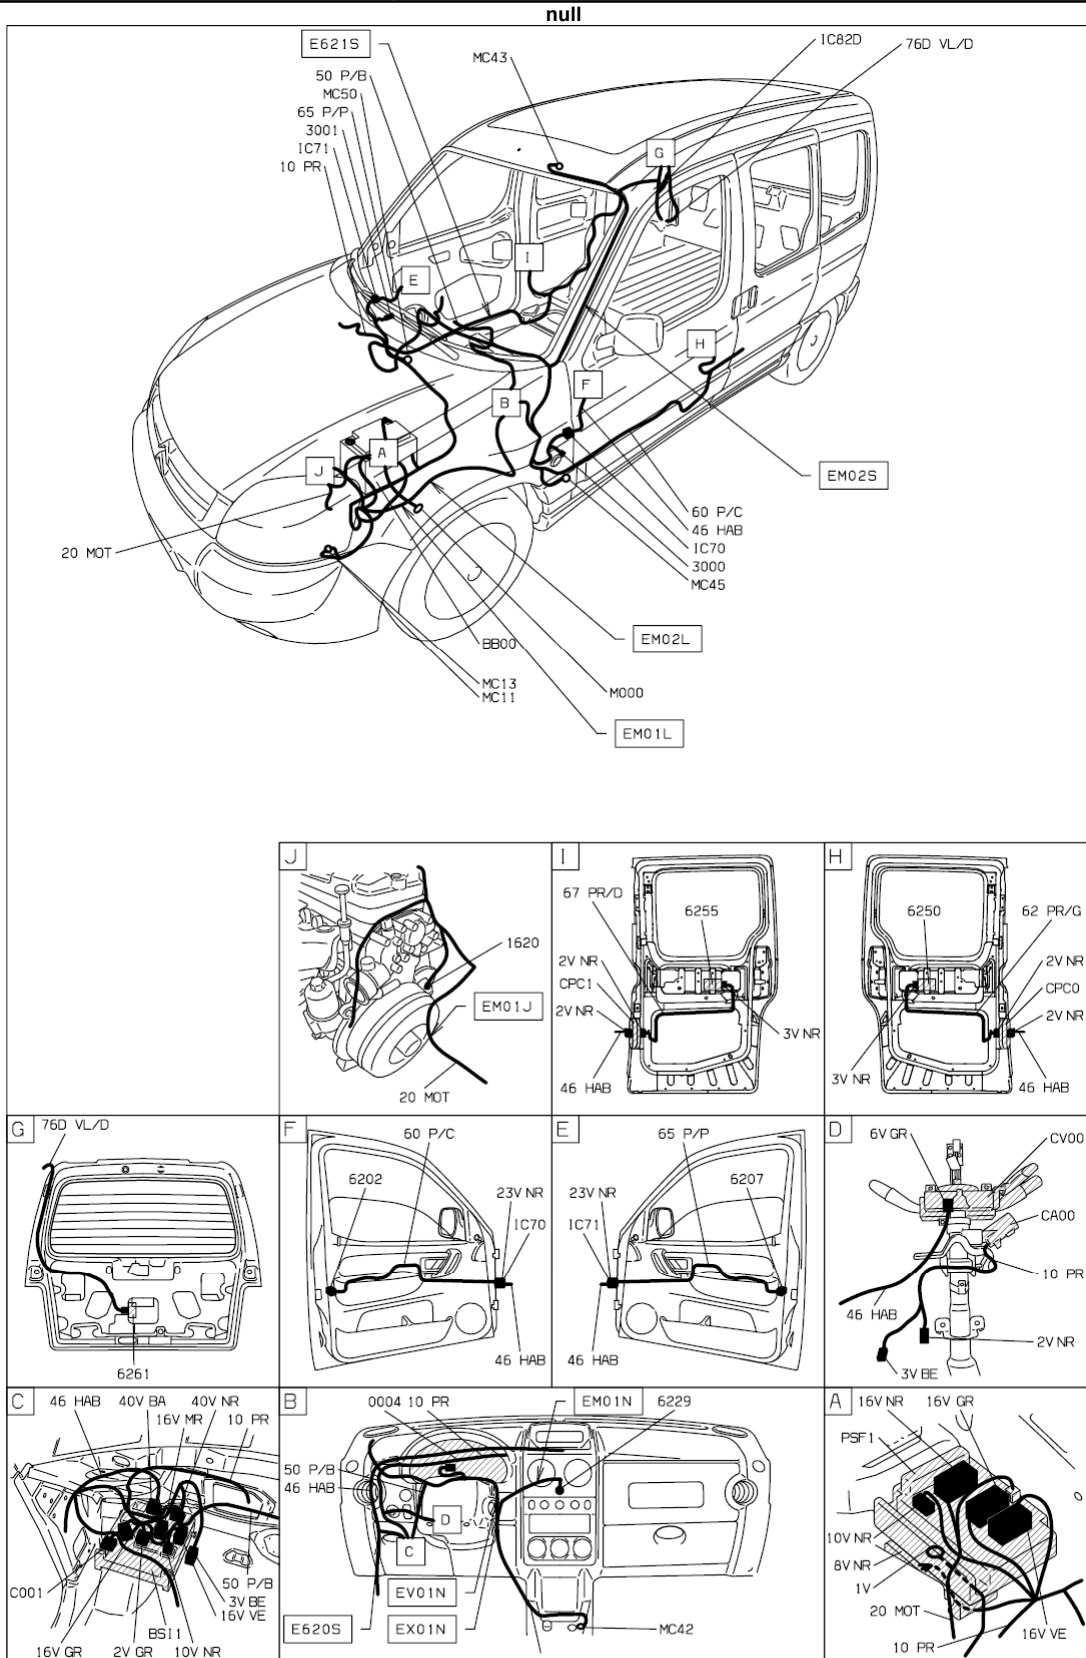

автомобиль : BERLINGO (M59) VU	OPR : 10521
область	элементы защиты и двери
составные части	функция
	центральный замок

D3ARF7J1

собственность PSA Peugeot Citroen

26/03/2011