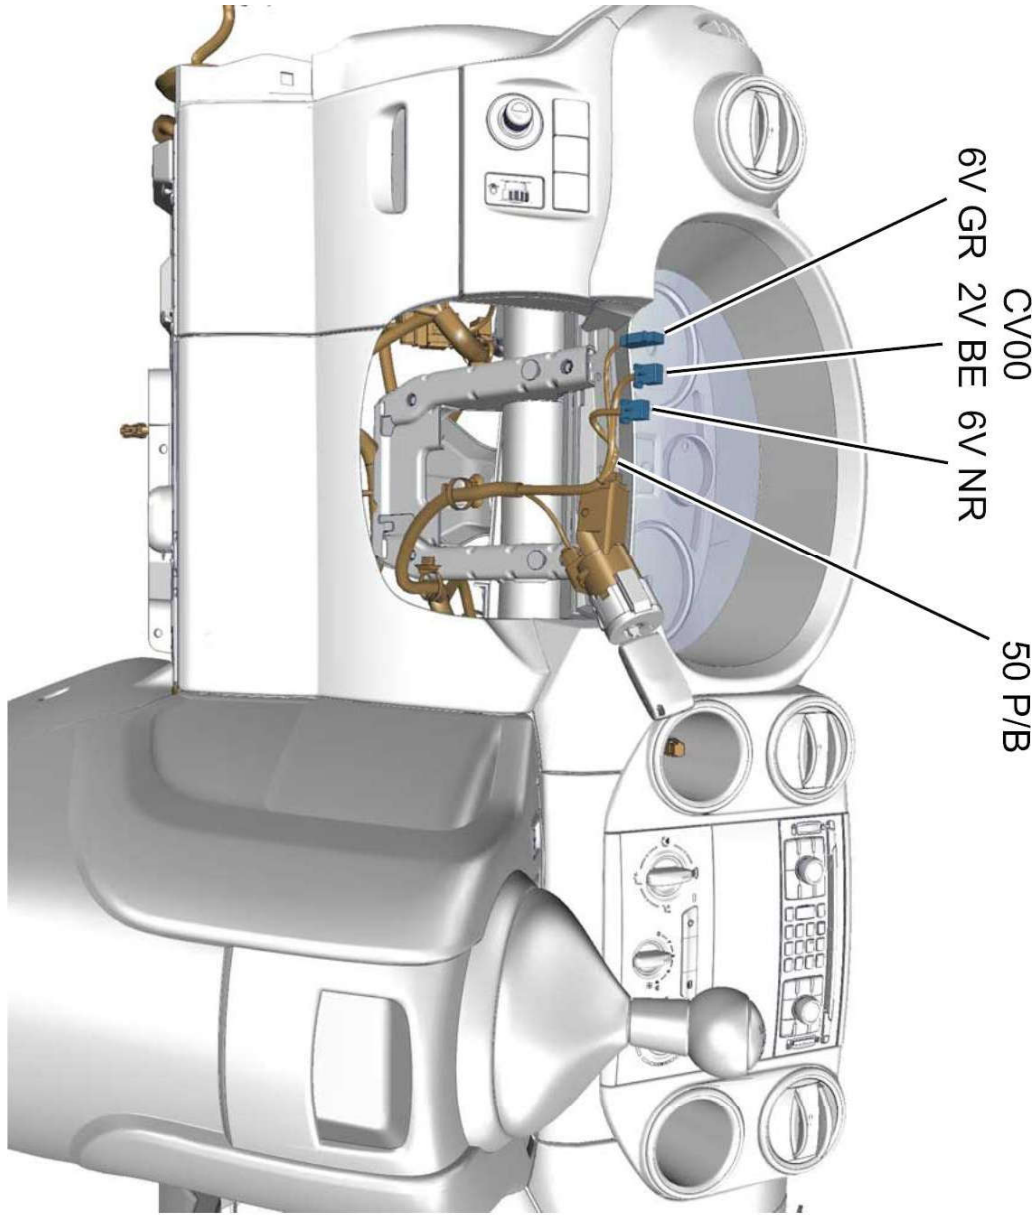

автомобиль : BERLINGO КОММЕРЧЕСКИЙ ВАРИАНТ (B9)		OPR : 13041	
область	омывание и очистка стекол	функция	стеклоочиститель/стеклоомыватель
составные части		CV00 органы управления под рулевым колесом	

null

d3f100m

собственность PSA Peugeot Citroen

06/02/2019

код элемента	назначение	информация
CV00	null	органы управления под рулевым колесом