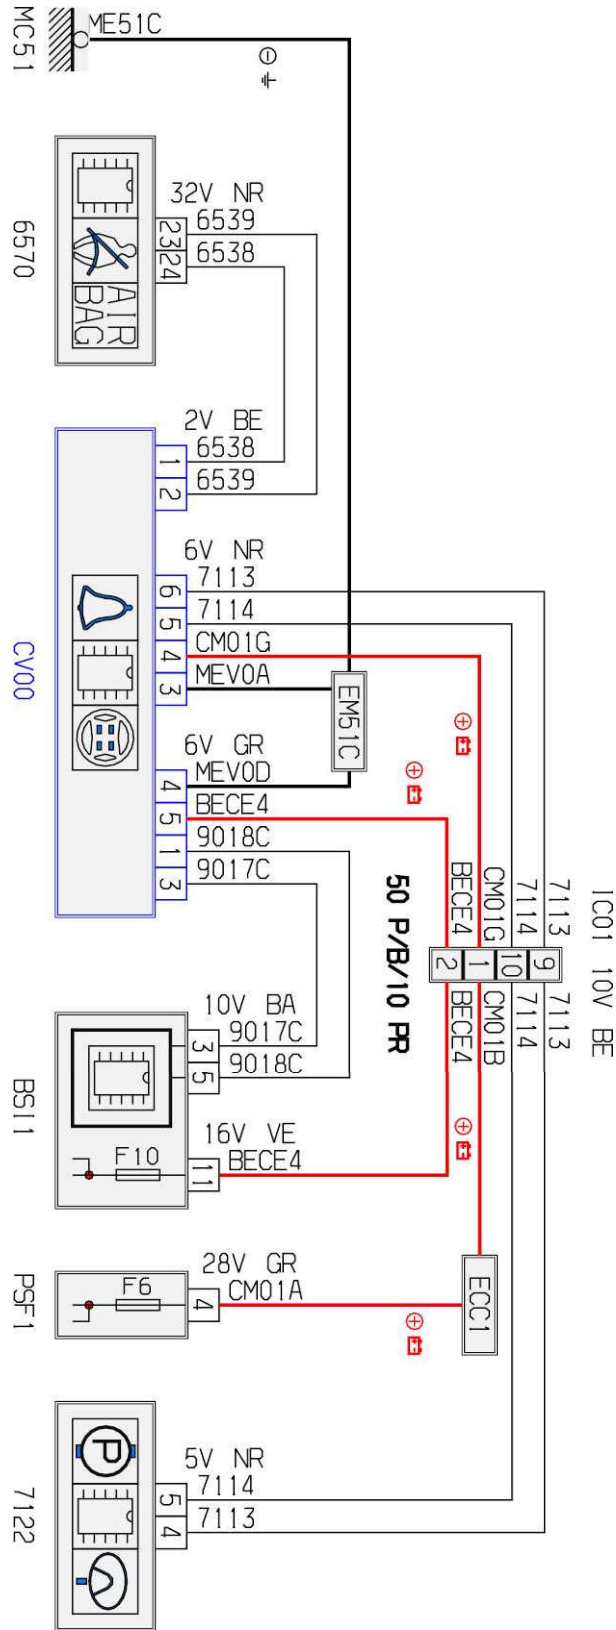

автомобиль : BERLINGO КОММЕРЧЕСКИЙ ВАРИАНТ (B9)		OPR : 13041	
область	омывание и очистка стекла	функция	стеклоочиститель/стеклоомыватель
составные части		CV00 органы управления под рулевым колесом	

null

собственность PSA Peugeot Citroen

06/02/2019

код элемента	назначение	информация
6570	null	компьютер подушек безопасности и ремней безопасности
7122	null	группа электрического насоса усилителя рулевого управления /
BSI1	null	интеллектуальный коммутационный блок (BSI)
CV00	null	органы управления под рулевым колесом
ECC1	null	срачивание номер 1 d 1 + от замка зажигания, не защищенное электрическим предохранителем
EM51C	null	срачивание массы (точка соединения с массой номер 51C)
IC01	null	соединение главного жгута проводов со жгутом проводов панели управления /
MC51	null	точка соединения с массой кузова номер 51
PSF1	null	сервисная панель - модуль предохранителей в моторном отсеке