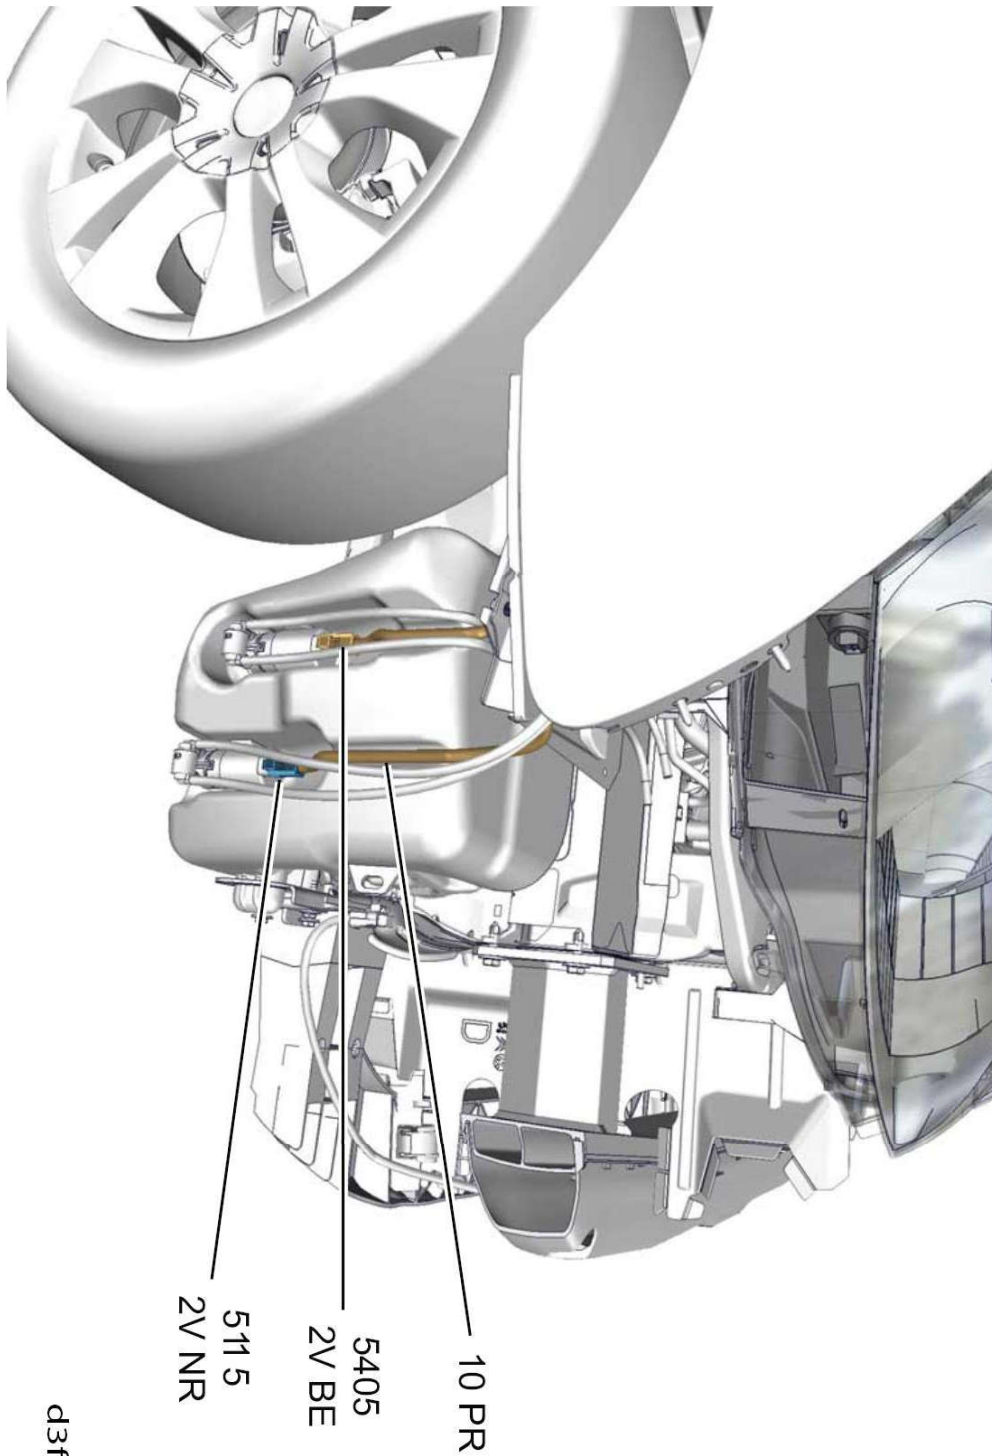

автомобиль : BERLINGO КОММЕРЧЕСКИЙ ВАРИАНТ (B9)		OPR : 13041	
область	омывание и очистка стекол	функция	стеклоочиститель/стеклоомыватель
составные части	5115 насос переднего/заднего стеклоомывателя		

null

d3f105j1

собственность PSA Peugeot Citroen

06/02/2019

код элемента	назначение	информация
5115	pull	насос переднего/заднего стеклоомывателя