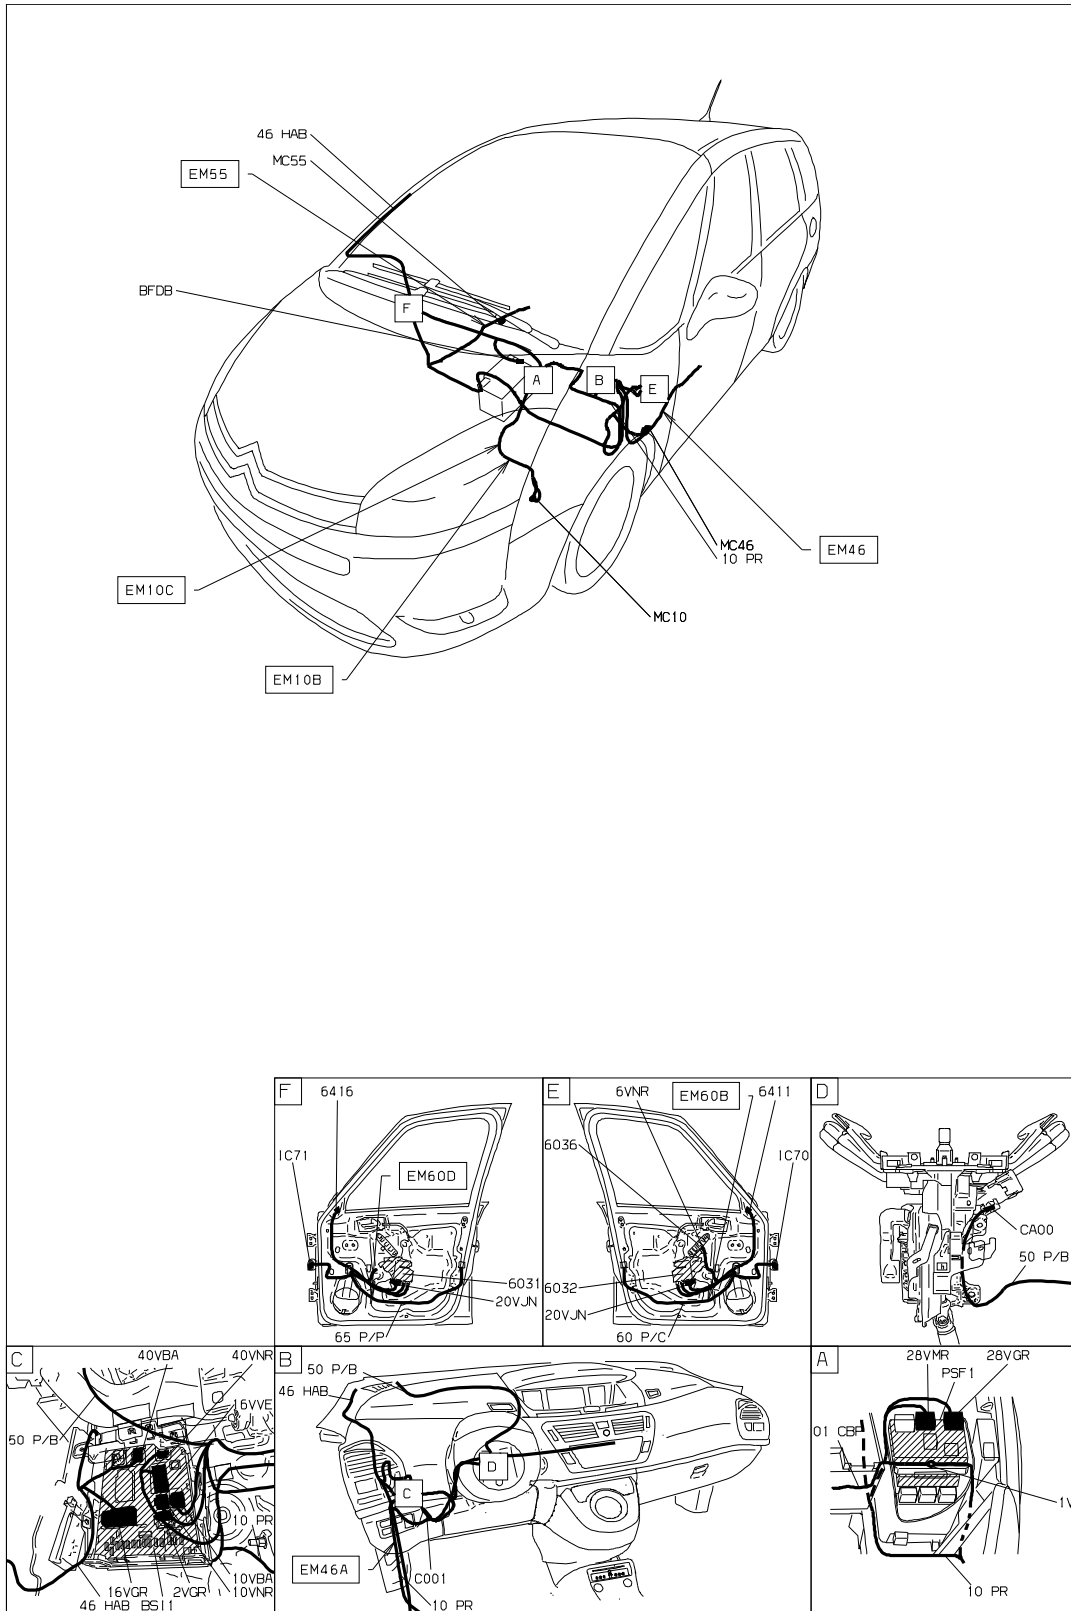

автомобиль : C4 PICASSO		OPR : 11434	
область	место водителя	функция	зеркала заднего вида с электроприводом
составные части			

null

D3ARM0J1

собственность PSA Peugeot Citroen

12/12/2018