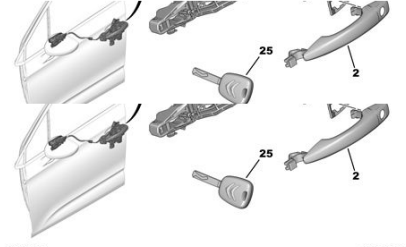

20.02.17
0530 07 8416 05A

РУЧКА ПЕРЕДНЕЙ БОКОВОЙ НАВЕСНОЙ ДВЕРИ

12/2010 00088313

12/2010 00088313

12/2010 00088313

01	9135 HQ 9136 GR 9135 HR 9136 GS	ЗАМОК ПЕРЕДНЕЙ ДВЕРИ ЛЕВЫЙ - ПРОВОСТОРОННЕЕ РУЛЕВОЕ УПРАВЛЕНИЕ И БЕЗ СИСТЕМЫ ДОСТУПАТУСКА "СВОБОДНЫЕ РУКИ" ПРАВЫЙ - ПРОВОСТОРОННЕЕ РУЛЕВОЕ УПРАВЛЕНИЕ И БЕЗ СИСТЕМЫ ДОСТУПАТУСКА "СВОБОДНЫЕ РУКИ" ЛЕВЫЙ - ЗАПЯТЫЕ С СУПЕРБЛОКИРОВКОЙ-АВТОМАТИЧЕСКОЕ ПРАВЫЙ - ЗАПЯТЫЕ С СУПЕРБЛОКИРОВКОЙ-АВТОМАТИЧЕСКОЕ	
02	9101 LW 9101 LV 16 099 964 80 16 099 962 80	РУЧКА ДВЕРИ НАРУЖНЫЕ РУЧКИ ДВЕРЕЙ, ОКРАШЕННЫЕ В ЦВЕТ КУЗОВА И БЕЗ СИСТЕМЫ ДОСТУПАТУСКА "СВОБОДНЫЕ РУКИ" ПАССАЖИРСКОЕ, ОКРАШ. НАРУЖНЫЕ РУЧКИ ДВЕРЕЙ, ОКРАШЕННЫЕ В ЦВЕТ КУЗОВА И БЕЗ СИСТЕМЫ ДОСТУПАТУСКА "СВОБОДНЫЕ РУКИ" ВОДИТ НА ПОКРАСКУ РУКОЯТКА ДОСТУП ЧЕРЕЗ ПЕРЕДНИЕ ДВЕРИ + БАГАЖНИК + ЗАПУСК "СВОБОДНЫЕ РУКИ" ВОДИТ НА ПОКРАСКУ ДОСТУП ЧЕРЕЗ ПЕРЕДНИЕ ДВЕРИ + БАГАЖНИК + ЗАПУСК "СВОБОДНЫЕ РУКИ" ПАССАЖИРСКОЕ, ОКРАШ.	
03	9109 E4 9109 E3 9109 F7 9109 F5 9109 G2 9109 G3 98 126 004 80 98 126 003 80	СКОБА ФИКСАЦИИ РУЧКИ ДВЕРИ ЛЕВОСТОРОННЕЕ РУЛЕВОЕ УПРАВЛЕНИЕ И БЕЗ СИСТЕМЫ ДОСТУПАТУСКА "СВОБОДНЫЕ РУКИ" ПРАВЫЙ - ЛЕВОСТОРОННЕЕ РУЛЕВОЕ УПРАВЛЕНИЕ И БЕЗ СИСТЕМЫ ДОСТУПАТУСКА "СВОБОДНЫЕ РУКИ" ЛЕВЫЙ - ЛЕВОСТОРОННЕЕ РУЛЕВОЕ УПРАВЛЕНИЕ И ДОСТУП ЧЕРЕЗ ПЕРЕДНИЕ ДВЕРИ + БАГАЖНИК + ЗАПУСК "СВОБОДНЫЕ РУКИ" ПРАВЫЙ - ЛЕВОСТОРОННЕЕ РУЛЕВОЕ УПРАВЛЕНИЕ И ДОСТУП ЧЕРЕЗ ПЕРЕДНИЕ ДВЕРИ + БАГАЖНИК + ЗАПУСК "СВОБОДНЫЕ РУКИ" ЛЕВЫЙ - ПРАВОСТОРОННЕЕ РУЛЕВОЕ УПРАВЛЕНИЕ И БЕЗ СИСТЕМЫ ДОСТУПАТУСКА "СВОБОДНЫЕ РУКИ" ПРАВЫЙ - ПРАВОСТОРОННЕЕ РУЛЕВОЕ УПРАВЛЕНИЕ И БЕЗ СИСТЕМЫ ДОСТУПАТУСКА "СВОБОДНЫЕ РУКИ" ЛЕВЫЙ - ПРАВОСТОРОННЕЕ РУЛЕВОЕ УПРАВЛЕНИЕ И ДОСТУП ЧЕРЕЗ ПЕРЕДНИЕ ДВЕРИ + БАГАЖНИК + ЗАПУСК "СВОБОДНЫЕ РУКИ" ПРАВЫЙ - ПРАВОСТОРОННЕЕ РУЛЕВОЕ УПРАВЛЕНИЕ И ДОСТУП ЧЕРЕЗ ПЕРЕДНИЕ ДВЕРИ + БАГАЖНИК + ЗАПУСК "СВОБОДНЫЕ РУКИ"	
04	9143 T8 9144 G4	РУЧКА ВНУТ ОТКР РАСПАШН ДВЕРИ ЛЕВЫЙ НУУ - СЕРЫЙ ЛЕВ ПРАВЫЙ НУУ - СЕРЫЙ ЛЕВ	
05	9119 KL 9119 KK	ДЕКОР: ЭЛЕМЕНТ ДИСТАНЦ ПРИВ ДВЕРИ ЛЕВЫЙ НВР - КОРИЧНЕВАЯ СОНИВА - ХРОМИРОВАН ПЛАНКА ДВЕРИ + ОКРАШ ДЕКРАТ КОЛПАКИ ПРАВЫЙ НВР - КОРИЧНЕВАЯ СОНИВА - ХРОМИРОВАН ПЛАНКА ДВЕРИ + ОКРАШ ДЕКРАТ КОЛПАКИ	
06	9101 LZ	ОСНОВАНИЕ РУКОЯТКИ	
10	9164 68	СКОБА В СБОРЕ	
15	96 770 421 80 96 770 420 80	ДЕКОР: ЭЛЕМЕНТ ЗАМКА ДВЕРИ ЛЕВЫЙ ПРАВЫЙ	
20	9170 PK 9170 PL 9170 PN 9170 PP	ЗАЩЕЛКА ДВЕРИ ЛЕВЫЙ - СЛУЧАЙНАЯ КОМБИНАЦИЯ КРОМЕ ДОСТУП ЧЕРЕЗ ПЕРЕДНИЕ ДВЕРИ + БАГАЖНИК + ЗАПУСК "СВОБОДНЫЕ РУКИ" ПРАВЫЙ - СЛУЧАЙНАЯ КОМБИНАЦИЯ КРОМЕ ДОСТУП ЧЕРЕЗ ПЕРЕДНИЕ ДВЕРИ + БАГАЖНИК + ЗАПУСК "СВОБОДНЫЕ РУКИ" ЛЕВЫЙ - КОМБИНАЦИЯ, УКАЗАННАЯ ПРИ ЗАКАЗЕ ПРАВЫЙ - СЛУЧАЙНАЯ КОМБИНАЦИЯ КРОМЕ ДОСТУП ЧЕРЕЗ ПЕРЕДНИЕ ДВЕРИ + БАГАЖНИК + ЗАПУСК "СВОБОДНЫЕ РУКИ" ПРАВЫЙ - КОМБИНАЦИЯ, УКАЗАННАЯ ПРИ ЗАКАЗЕ	
25	9170 LA 9170 LC	КЛЮЧ ЗАМКА НЕОБРАБОТАННЫЙ КОМБИНАЦИЯ, УКАЗАННАЯ ПРИ ЗАКАЗЕ НАРЕЗАНН	
50	6983 42	(MIL) ЗАГЛУШКА DIAM 12 - 7,5	
70	9136 EA 96 773 547 80	(MIL) БОЛТ СВЛХ M8X125 - ДО OPR 12569 БОЛТ ФИКСАЦИИ ЗАМКА ДВЕРИ - С OPR 12560	
71	6907 58 96 786 609 80	(MIL) ВИНТ-САМОРЕЗ С ФРЕЗ ГОЛ M8X125-25 - ДО OPR 13320 БОЛТ - С OPR 13321	