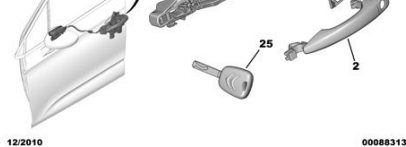

20.02.17
0530 07 8416 05A

РУЧКА ПЕРЕДНЕЙ БОКОВОЙ НАВЕСНОЙ ДВЕРИ

12/2010 00088313

12/2010 00088313

12/2010 00088313

01	9135 HQ 9136 GR 9135 HR 9136 GS	ЗАМОК ПЕРЕДНЕЙ ДВЕРИ ЛЕВЫЙ - ПРОВОСТОРОННЕЕ РУЛЕВОЕ УПРАВЛЕНИЕ И БЕЗ СИСТЕМЫ ДОСТУПАТУСКА "СВОБОДНЫЕ РУКИ" ПРАВЫЙ - ПРОВОСТОРОННЕЕ РУЛЕВОЕ УПРАВЛЕНИЕ И БЕЗ СИСТЕМЫ ДОСТУПАТУСКА "СВОБОДНЫЕ РУКИ" ЛЕВЫЙ - ЗАПЯТЫЕ С СУПЕРБЛОКИРОВКОЙ-АВТОМАТИЧЕСКОЕ ПРАВЫЙ - ЗАПЯТЫЕ С СУПЕРБЛОКИРОВКОЙ-АВТОМАТИЧЕСКОЕ	
02	9101 LW 9101 LV 16 099 964 80 16 099 962 80	РУЧКА ДВЕРИ НАРУЖНЫЕ РУЧКИ ДВЕРЕЙ, ОКРАШЕННЫЕ В ЦВЕТ КУЗОВА И БЕЗ СИСТЕМЫ ДОСТУПАТУСКА "СВОБОДНЫЕ РУКИ" ПАССАЖИРСКОЕ, ОКРАШ. НАРУЖНЫЕ РУЧКИ ДВЕРЕЙ, ОКРАШЕННЫЕ В ЦВЕТ КУЗОВА И БЕЗ СИСТЕМЫ ДОСТУПАТУСКА "СВОБОДНЫЕ РУКИ" ВОДИТ НА ПОКРАСКУ РУКОЯТКА ДОСТУП ЧЕРЕЗ ПЕРЕДНИЕ ДВЕРИ + БАГАЖНИК + ЗАПУСК "СВОБОДНЫЕ РУКИ" ВОДИТ НА ПОКРАСКУ ДОСТУП ЧЕРЕЗ ПЕРЕДНИЕ ДВЕРИ + БАГАЖНИК + ЗАПУСК "СВОБОДНЫЕ РУКИ" ПАССАЖИРСКОЕ, ОКРАШ.	
03	9109 E4 9109 E3 9109 F7 9109 F5 9109 G2 9109 G3 98 126 004 80 98 126 003 80	СКОБА ФИКСАЦИИ РУЧКИ ДВЕРИ ЛЕВОСТОРОННЕЕ РУЛЕВОЕ УПРАВЛЕНИЕ И БЕЗ СИСТЕМЫ ДОСТУПАТУСКА "СВОБОДНЫЕ РУКИ" ПРАВЫЙ - ЛЕВОСТОРОННЕЕ РУЛЕВОЕ УПРАВЛЕНИЕ И БЕЗ СИСТЕМЫ ДОСТУПАТУСКА "СВОБОДНЫЕ РУКИ" ЛЕВЫЙ - ЛЕВОСТОРОННЕЕ РУЛЕВОЕ УПРАВЛЕНИЕ И ДОСТУП ЧЕРЕЗ ПЕРЕДНИЕ ДВЕРИ + БАГАЖНИК + ЗАПУСК "СВОБОДНЫЕ РУКИ" ПРАВЫЙ - ЛЕВОСТОРОННЕЕ РУЛЕВОЕ УПРАВЛЕНИЕ И ДОСТУП ЧЕРЕЗ ПЕРЕДНИЕ ДВЕРИ + БАГАЖНИК + ЗАПУСК "СВОБОДНЫЕ РУКИ" ЛЕВЫЙ - ПРАВОСТОРОННЕЕ РУЛЕВОЕ УПРАВЛЕНИЕ И БЕЗ СИСТЕМЫ ДОСТУПАТУСКА "СВОБОДНЫЕ РУКИ" ПРАВЫЙ - ПРАВОСТОРОННЕЕ РУЛЕВОЕ УПРАВЛЕНИЕ И БЕЗ СИСТЕМЫ ДОСТУПАТУСКА "СВОБОДНЫЕ РУКИ" ЛЕВЫЙ - ПРАВОСТОРОННЕЕ РУЛЕВОЕ УПРАВЛЕНИЕ И ДОСТУП ЧЕРЕЗ ПЕРЕДНИЕ ДВЕРИ + БАГАЖНИК + ЗАПУСК "СВОБОДНЫЕ РУКИ" ПРАВЫЙ - ПРАВОСТОРОННЕЕ РУЛЕВОЕ УПРАВЛЕНИЕ И ДОСТУП ЧЕРЕЗ ПЕРЕДНИЕ ДВЕРИ + БАГАЖНИК + ЗАПУСК "СВОБОДНЫЕ РУКИ"	
04	9143 T8 9144 G4	РУЧКА ВНУТ ОТКР РАСПАШН ДВЕРИ ЛЕВЫЙ НУУ - СЕРЫЙ ЛЕВ ПРАВЫЙ НУУ - СЕРЫЙ ЛЕВ	
05	9119 KL 9119 KK	ДЕКОР: ЭЛЕМЕНТ ДИСТАНЦ ПРИВ ДВЕРИ ЛЕВЫЙ НВР - КОРИЧНЕВАЯ СОНИВА - ХРОМИРОВАН ПЛАНКА ДВЕРИ + ОКРАШ ДЕКРАТ КОЛПАКИ ПРАВЫЙ НВР - КОРИЧНЕВАЯ СОНИВА - ХРОМИРОВАН ПЛАНКА ДВЕРИ + ОКРАШ ДЕКРАТ КОЛПАКИ	
06	9101 LZ	ОСНОВАНИЕ РУКОЯТКИ	
10	9164 68	СКОБА В СБОРЕ	
15	96 770 421 80 96 770 420 80	ДЕКОР: ЭЛЕМЕНТ ЗАМКА ДВЕРИ ЛЕВЫЙ ПРАВЫЙ	
20	9170 PK 9170 PL 9170 PN 9170 PP	ЗАЩЕЛКА ДВЕРИ ЛЕВЫЙ - СЛУЧАЙНАЯ КОМБИНАЦИЯ КРОМЕ ДОСТУП ЧЕРЕЗ ПЕРЕДНИЕ ДВЕРИ + БАГАЖНИК + ЗАПУСК "СВОБОДНЫЕ РУКИ" ПРАВЫЙ - СЛУЧАЙНАЯ КОМБИНАЦИЯ КРОМЕ ДОСТУП ЧЕРЕЗ ПЕРЕДНИЕ ДВЕРИ + БАГАЖНИК + ЗАПУСК "СВОБОДНЫЕ РУКИ" ЛЕВЫЙ - КОМБИНАЦИЯ, УКАЗАННАЯ ПРИ ЗАКАЗЕ ПРАВЫЙ - СЛУЧАЙНАЯ КОМБИНАЦИЯ КРОМЕ ДОСТУП ЧЕРЕЗ ПЕРЕДНИЕ ДВЕРИ + БАГАЖНИК + ЗАПУСК "СВОБОДНЫЕ РУКИ" ПРАВЫЙ - КОМБИНАЦИЯ, УКАЗАННАЯ ПРИ ЗАКАЗЕ	
25	9170 LA 9170 LC	КЛЮЧ ЗАМКА НЕОБРАБОТАННЫЙ КОМБИНАЦИЯ, УКАЗАННАЯ ПРИ ЗАКАЗЕ НАРЕЗАНН	
50	6983 42	(MIL) ЗАГЛУШКА DIAM 12 - 7,5	
70	9136 EA 96 773 547 80	(MIL) БОЛТ СВЛХ M8X125 - ДО OPR 12569 БОЛТ ФИКСАЦИИ ЗАМКА ДВЕРИ - С OPR 12560	
71	6907 58 96 786 609 80	(MIL) ВИНТ-САМОРЕЗ С ФРЕЗ ГОЛ M8X125-25 - ДО OPR 13320 БОЛТ - С OPR 13321	