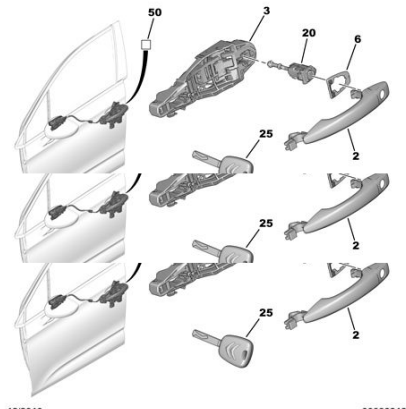

20.02.17
0530 07 8416 05A

РУЧКА ПЕРЕДНЕЙ БОКОВОЙ НАВЕСНОЙ ДВЕРИ

12/2010 00088313

12/2010 00088313

12/2010 00088313

01	9135 HQ 9136 GR 9135 HR 9136 GS	ЗАМОК ПЕРЕДНЕЙ ДВЕРИ ЛЕВЫЙ - ПРОВОСТОРОННЕЕ РУЛЕВОЕ УПРАВЛЕНИЕ И БЕЗ СИСТЕМЫ ДОСТУПАТУСКА "СВОБОДНЫЕ РУКИ" ПРАВЫЙ - ПРОВОСТОРОННЕЕ РУЛЕВОЕ УПРАВЛЕНИЕ И БЕЗ СИСТЕМЫ ДОСТУПАТУСКА "СВОБОДНЫЕ РУКИ" ЛЕВЫЙ - ЗАПЯТЫЕ С СУПЕРБЛОКИРОВКОЙ-АВТОМАТИЧЕСКОЕ ПРАВЫЙ - ЗАПЯТЫЕ С СУПЕРБЛОКИРОВКОЙ-АВТОМАТИЧЕСКОЕ	
02	9101 LW 9101 LV 16 099 964 80 16 099 962 80	РУЧКА ДВЕРИ НАРУЖНЫЕ РУЧКИ ДВЕРЕЙ, ОКРАШЕННЫЕ В ЦВЕТ КУЗОВА И БЕЗ СИСТЕМЫ ДОСТУПАТУСКА "СВОБОДНЫЕ РУКИ" ПАССАЖИРСКОЕ, ОКРАШ. НАРУЖНЫЕ РУЧКИ ДВЕРЕЙ, ОКРАШЕННЫЕ В ЦВЕТ КУЗОВА И БЕЗ СИСТЕМЫ ДОСТУПАТУСКА "СВОБОДНЫЕ РУКИ" ВОДИТ НА ПОКРАСКУ РУКОЯТКА ДОСТУП ЧЕРЕЗ ПЕРЕДНИЕ ДВЕРИ + БАГАЖНИК + ЗАПУСК "СВОБОДНЫЕ РУКИ" ВОДИТ НА ПОКРАСКУ ДОСТУП ЧЕРЕЗ ПЕРЕДНИЕ ДВЕРИ + БАГАЖНИК + ЗАПУСК "СВОБОДНЫЕ РУКИ" ПАССАЖИРСКОЕ, ОКРАШ.	
03	9109 E4 9109 E3 9109 F7 9109 F5 9109 G2 9109 G3 98 126 004 80 98 126 003 80	СКОБА ФИКСАЦИИ РУЧКИ ДВЕРИ ЛЕВОСТОРОННЕЕ РУЛЕВОЕ УПРАВЛЕНИЕ И БЕЗ СИСТЕМЫ ДОСТУПАТУСКА "СВОБОДНЫЕ РУКИ" ПРАВЫЙ - ЛЕВОСТОРОННЕЕ РУЛЕВОЕ УПРАВЛЕНИЕ И БЕЗ СИСТЕМЫ ДОСТУПАТУСКА "СВОБОДНЫЕ РУКИ" ЛЕВЫЙ - ЛЕВОСТОРОННЕЕ РУЛЕВОЕ УПРАВЛЕНИЕ И ДОСТУП ЧЕРЕЗ ПЕРЕДНИЕ ДВЕРИ + БАГАЖНИК + ЗАПУСК "СВОБОДНЫЕ РУКИ" ПРАВЫЙ - ЛЕВОСТОРОННЕЕ РУЛЕВОЕ УПРАВЛЕНИЕ И ДОСТУП ЧЕРЕЗ ПЕРЕДНИЕ ДВЕРИ + БАГАЖНИК + ЗАПУСК "СВОБОДНЫЕ РУКИ" ЛЕВЫЙ - ПРАВОСТОРОННЕЕ РУЛЕВОЕ УПРАВЛЕНИЕ И БЕЗ СИСТЕМЫ ДОСТУПАТУСКА "СВОБОДНЫЕ РУКИ" ПРАВЫЙ - ПРАВОСТОРОННЕЕ РУЛЕВОЕ УПРАВЛЕНИЕ И БЕЗ СИСТЕМЫ ДОСТУПАТУСКА "СВОБОДНЫЕ РУКИ" ЛЕВЫЙ - ПРАВОСТОРОННЕЕ РУЛЕВОЕ УПРАВЛЕНИЕ И ДОСТУП ЧЕРЕЗ ПЕРЕДНИЕ ДВЕРИ + БАГАЖНИК + ЗАПУСК "СВОБОДНЫЕ РУКИ" ПРАВЫЙ - ПРАВОСТОРОННЕЕ РУЛЕВОЕ УПРАВЛЕНИЕ И ДОСТУП ЧЕРЕЗ ПЕРЕДНИЕ ДВЕРИ + БАГАЖНИК + ЗАПУСК "СВОБОДНЫЕ РУКИ"	
04	9143 T8 9144 G4	РУЧКА ВНУТ ОТКР РАСПАШН ДВЕРИ ЛЕВЫЙ НУУ - СЕРЫЙ ЛЕВ ПРАВЫЙ НУУ - СЕРЫЙ ЛЕВ	
05	9119 KL 9119 KK	ДЕКОР: ЭЛЕМЕНТ ДИСТАНЦ ПРИВ ДВЕРИ ЛЕВЫЙ НВР - КОРИЧНЕВАЯ СОНИВА - ХРОМИРОВАН ПЛАНКА ДВЕРИ + ОКРАШ ДЕКРАТ КОЛПАКИ ПРАВЫЙ НВР - КОРИЧНЕВАЯ СОНИВА - ХРОМИРОВАН ПЛАНКА ДВЕРИ + ОКРАШ ДЕКРАТ КОЛПАКИ	
06	9101 LZ	ОСНОВАНИЕ РУКОЯТКИ	
10	9164 68	СКОБА В СБОРЕ	
15	96 770 421 80 96 770 420 80	ДЕКОР: ЭЛЕМЕНТ ЗАМКА ДВЕРИ ЛЕВЫЙ ПРАВЫЙ	
20	9170 PK 9170 PL 9170 PN 9170 PP	ЗАЩЕЛКА ДВЕРИ ЛЕВЫЙ - СЛУЧАЙНАЯ КОМБИНАЦИЯ КРОМЕ ДОСТУП ЧЕРЕЗ ПЕРЕДНИЕ ДВЕРИ + БАГАЖНИК + ЗАПУСК "СВОБОДНЫЕ РУКИ" ПРАВЫЙ - СЛУЧАЙНАЯ КОМБИНАЦИЯ КРОМЕ ДОСТУП ЧЕРЕЗ ПЕРЕДНИЕ ДВЕРИ + БАГАЖНИК + ЗАПУСК "СВОБОДНЫЕ РУКИ" ЛЕВЫЙ - КОМБИНАЦИЯ, УКАЗАННАЯ ПРИ ЗАКАЗЕ ПРАВЫЙ - СЛУЧАЙНАЯ КОМБИНАЦИЯ КРОМЕ ДОСТУП ЧЕРЕЗ ПЕРЕДНИЕ ДВЕРИ + БАГАЖНИК + ЗАПУСК "СВОБОДНЫЕ РУКИ" ПРАВЫЙ - КОМБИНАЦИЯ, УКАЗАННАЯ ПРИ ЗАКАЗЕ	
25	9170 LA 9170 LC	КЛЮЧ ЗАМКА НЕОБРАБОТАННЫЙ КОМБИНАЦИЯ, УКАЗАННАЯ ПРИ ЗАКАЗЕ НАРЕЗАНН	
50	6983 42	(MIL) ЗАГЛУШКА DIAM 12 - 7,5	
70	9136 EA 96 773 547 80	(MIL) БОЛТ СВЛХ M8X125 - ДО OPR 12569 БОЛТ ФИКСАЦИИ ЗАМКА ДВЕРИ - С OPR 12560	
71	6907 58 96 786 609 80	(MIL) ВИНТ-САМОРЕЗ С ФРЕЗ ГОЛ M8X125-25 - ДО OPR 13320 БОЛТ - С OPR 13321	