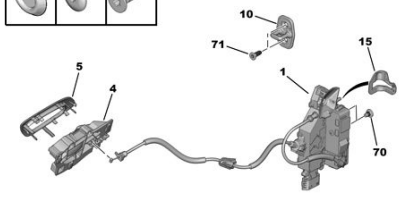

20.02.17
0530 07 8416 05A

РУЧКА ПЕРЕДНЕЙ БОКОВОЙ НАВЕСНОЙ ДВЕРИ

12/2010 00088313

12/2010 00088313

12/2010 00088313

01	9135 HQ 9136 GR 9135 HR 9136 GS	ЗАМОК ПЕРЕДНЕЙ ДВЕРИ ЛЕВЫЙ - ПРОВОСТОРОННЕЕ РУЛЕВОЕ УПРАВЛЕНИЕ И БЕЗ СИСТЕМЫ ДОСТУПАТУСКА "СВОБОДНЫЕ РУКИ" ПРАВЫЙ - ПРОВОСТОРОННЕЕ РУЛЕВОЕ УПРАВЛЕНИЕ И БЕЗ СИСТЕМЫ ДОСТУПАТУСКА "СВОБОДНЫЕ РУКИ" ЛЕВЫЙ - ЗАПЯТЫЕ С СУПЕРБЛОКИРОВКОЙ-АВТОМАТИЧЕСКОЕ ПРАВЫЙ - ЗАПЯТЫЕ С СУПЕРБЛОКИРОВКОЙ-АВТОМАТИЧЕСКОЕ	
02	9101 LW 9101 LV 16 099 964 80 16 099 962 80	РУЧКА ДВЕРИ НАРУЖНЫЕ РУЧКИ ДВЕРЕЙ, ОКРАШЕННЫЕ В ЦВЕТ КУЗОВА И БЕЗ СИСТЕМЫ ДОСТУПАТУСКА "СВОБОДНЫЕ РУКИ" ПАССАЖИРСКОЕ, ОКРАШ. НАРУЖНЫЕ РУЧКИ ДВЕРЕЙ, ОКРАШЕННЫЕ В ЦВЕТ КУЗОВА И БЕЗ СИСТЕМЫ ДОСТУПАТУСКА "СВОБОДНЫЕ РУКИ" ВОДИТ НА ПОКРАСКУ РУКОЯТКА ДОСТУП ЧЕРЕЗ ПЕРЕДНИЕ ДВЕРИ + БАГАЖНИК + ЗАПУСК "СВОБОДНЫЕ РУКИ" ВОДИТ НА ПОКРАСКУ ДОСТУП ЧЕРЕЗ ПЕРЕДНИЕ ДВЕРИ + БАГАЖНИК + ЗАПУСК "СВОБОДНЫЕ РУКИ" ПАССАЖИРСКОЕ, ОКРАШ.	
03	9109 E4 9109 E3 9109 F7 9109 F5 9109 G2 9109 G3 98 126 004 80 98 126 003 80	СКОБА ФИКСАЦИИ РУЧКИ ДВЕРИ ЛЕВОСТОРОННЕЕ РУЛЕВОЕ УПРАВЛЕНИЕ И БЕЗ СИСТЕМЫ ДОСТУПАТУСКА "СВОБОДНЫЕ РУКИ" ПРАВЫЙ - ЛЕВОСТОРОННЕЕ РУЛЕВОЕ УПРАВЛЕНИЕ И БЕЗ СИСТЕМЫ ДОСТУПАТУСКА "СВОБОДНЫЕ РУКИ" ЛЕВЫЙ - ЛЕВОСТОРОННЕЕ РУЛЕВОЕ УПРАВЛЕНИЕ И ДОСТУП ЧЕРЕЗ ПЕРЕДНИЕ ДВЕРИ + БАГАЖНИК + ЗАПУСК "СВОБОДНЫЕ РУКИ" ПРАВЫЙ - ЛЕВОСТОРОННЕЕ РУЛЕВОЕ УПРАВЛЕНИЕ И ДОСТУП ЧЕРЕЗ ПЕРЕДНИЕ ДВЕРИ + БАГАЖНИК + ЗАПУСК "СВОБОДНЫЕ РУКИ" ЛЕВЫЙ - ПРАВОСТОРОННЕЕ РУЛЕВОЕ УПРАВЛЕНИЕ И БЕЗ СИСТЕМЫ ДОСТУПАТУСКА "СВОБОДНЫЕ РУКИ" ПРАВЫЙ - ПРАВОСТОРОННЕЕ РУЛЕВОЕ УПРАВЛЕНИЕ И БЕЗ СИСТЕМЫ ДОСТУПАТУСКА "СВОБОДНЫЕ РУКИ" ЛЕВЫЙ - ПРАВОСТОРОННЕЕ РУЛЕВОЕ УПРАВЛЕНИЕ И ДОСТУП ЧЕРЕЗ ПЕРЕДНИЕ ДВЕРИ + БАГАЖНИК + ЗАПУСК "СВОБОДНЫЕ РУКИ" ПРАВЫЙ - ПРАВОСТОРОННЕЕ РУЛЕВОЕ УПРАВЛЕНИЕ И ДОСТУП ЧЕРЕЗ ПЕРЕДНИЕ ДВЕРИ + БАГАЖНИК + ЗАПУСК "СВОБОДНЫЕ РУКИ"	
04	9143 T8 9144 G4	РУЧКА ВНУТ ОТКР РАСПАШН ДВЕРИ ЛЕВЫЙ НУУ - СЕРЫЙ ЛЕВ ПРАВЫЙ НУУ - СЕРЫЙ ЛЕВ	
05	9119 KL 9119 KK	ДЕКОР: ЭЛЕМЕНТ ДИСТАНЦ ПРИВ ДВЕРИ ЛЕВЫЙ НВР - КОРИЧНЕВАЯ СОНИВА - ХРОМИРОВАН ПЛАНКА ДВЕРИ + ОКРАШ ДЕКРАТ КОЛПАКИ ПРАВЫЙ НВР - КОРИЧНЕВАЯ СОНИВА - ХРОМИРОВАН ПЛАНКА ДВЕРИ + ОКРАШ ДЕКРАТ КОЛПАКИ	
06	9101 LZ	ОСНОВАНИЕ РУКОЯТКИ	
10	9164 68	СКОБА В СБОРЕ	
15	96 770 421 80 96 770 420 80	ДЕКОР: ЭЛЕМЕНТ ЗАМКА ДВЕРИ ЛЕВЫЙ ПРАВЫЙ	
20	9170 PK 9170 PL 9170 PN 9170 PP	ЗАЩЕЛКА ДВЕРИ ЛЕВЫЙ - СЛУЧАЙНАЯ КОМБИНАЦИЯ КРОМЕ ДОСТУП ЧЕРЕЗ ПЕРЕДНИЕ ДВЕРИ + БАГАЖНИК + ЗАПУСК "СВОБОДНЫЕ РУКИ" ПРАВЫЙ - СЛУЧАЙНАЯ КОМБИНАЦИЯ КРОМЕ ДОСТУП ЧЕРЕЗ ПЕРЕДНИЕ ДВЕРИ + БАГАЖНИК + ЗАПУСК "СВОБОДНЫЕ РУКИ" ЛЕВЫЙ - КОМБИНАЦИЯ, УКАЗАННАЯ ПРИ ЗАКАЗЕ ПРАВЫЙ - СЛУЧАЙНАЯ КОМБИНАЦИЯ КРОМЕ ДОСТУП ЧЕРЕЗ ПЕРЕДНИЕ ДВЕРИ + БАГАЖНИК + ЗАПУСК "СВОБОДНЫЕ РУКИ" ПРАВЫЙ - КОМБИНАЦИЯ, УКАЗАННАЯ ПРИ ЗАКАЗЕ	
25	9170 LA 9170 LC	КЛЮЧ ЗАМКА НЕОБРАБОТАННЫЙ КОМБИНАЦИЯ, УКАЗАННАЯ ПРИ ЗАКАЗЕ НАРЕЗАНН	
50	6983 42	(MIL) ЗАГЛУШКА DIAM 12 - 7,5	
70	9136 EA 96 773 547 80	(MIL) БОЛТ СВЛХ M8X125 - ДО OPR 12569 БОЛТ ФИКСАЦИИ ЗАМКА ДВЕРИ - С OPR 12560	
71	6907 58 96 786 609 80	(MIL) ВИНТ-САМОРЕЗ С ФРЕЗ ГОЛ M8X125-25 - ДО OPR 13320 БОЛТ - С OPR 13321	