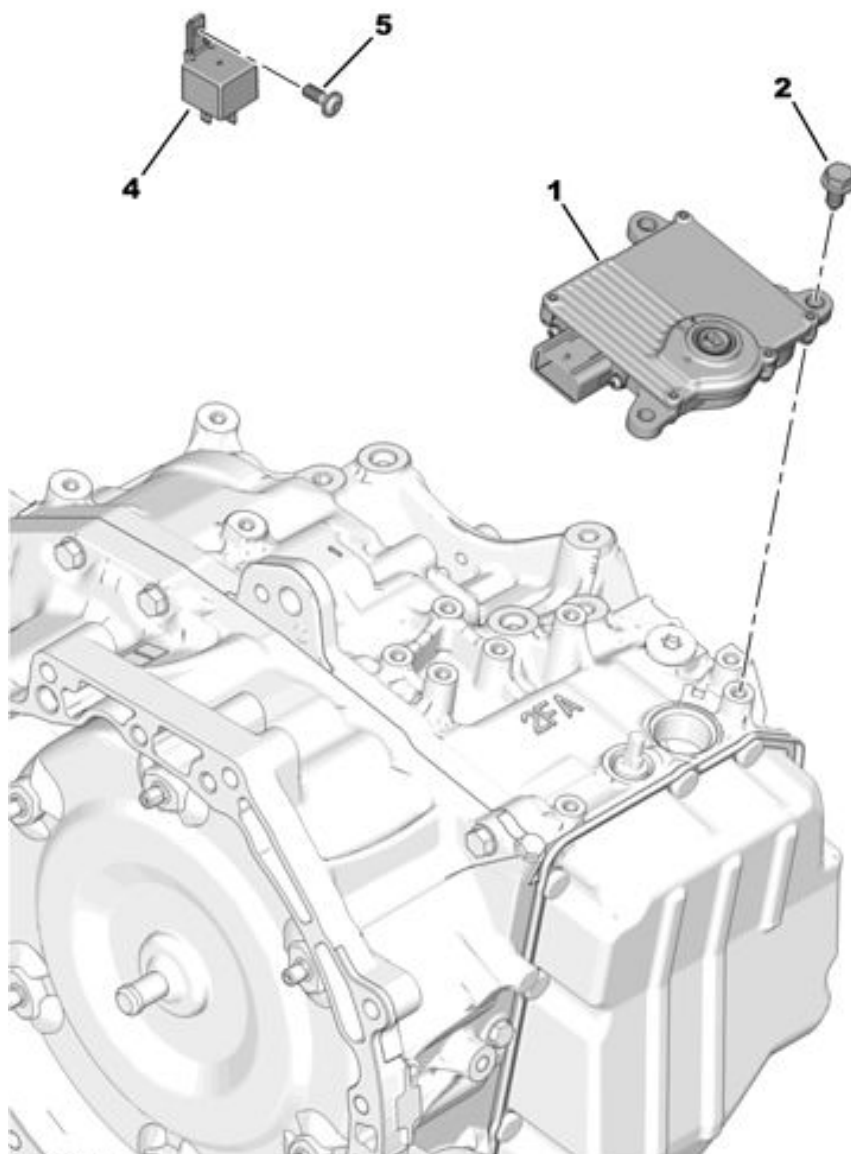

23.07.11 333350С

ЭЛЕКТРОННЫЙ БЛОК

СИСТЕМА ВПРЫСКА EP6CDT M И АКП AT6 И (BR) БРАЗИЛИЯ

03/2015

00082334

01	16 070 790 80 16 070 791 80	NFP	01 КОМПЬЮТЕР АКП <i>- ЧАСТЬ, ПОДЛЕЖ.КОНФИГУРИРОВАНИЮ</i> 01 <i>- СКОНФИГУРИРОВАННАЯ ЧАСТЬ И ИДЕНТ.НОМЕР АВТ.(VIN), УКАЗ.ПРИ ЗАКАЗЕ</i>
02	6923 G6		03 (MUL)УНИВЕРСАЛЬНЫЙ БОЛТ TH RDL 8X125-20
04	6555 JJ		01 РЕЛЕ 12V 25A GR- - СЕРЫЙ
05	2210 73		01 (MUL) БОЛТ RLX 6X100-18