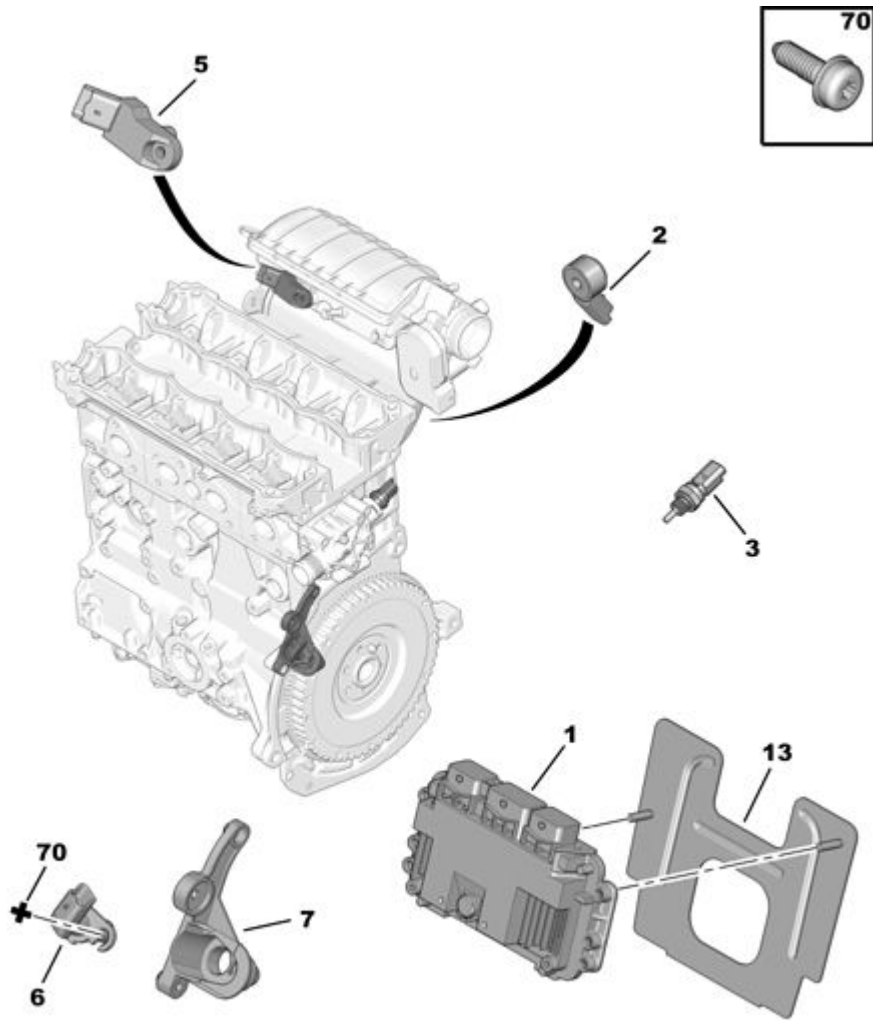

ДАТЧИК КОМПЬЮТЕРА ВПРЫСКА

01/2011

00006387

01	1940 SV	01	КОМПЬЮТЕР ВПРЫСКА-ЗАЖИГАНИЯ
02	1920 FR	01	ДАТЧИК ДЕТОНАЦИИ ДВИГАТЕЛЯ
03	1338 A7 RP 96 367 771 80	01 01	ДАТЧИК ТЕМПЕР. ОХЛ. ЖИДКОСТИ M12X150 2 VOIES VE- - ЗЕЛЕНЫЙ
05	1920 AJ RP 96 393 814 80	01 01	ДАТЧИК ДАВЛЕНИЯ ВПУСКА ВОЗДУХА
06	1920 AV	01	ДАТЧИК ЧАСТОТЫ ВРАЩЕНИЯ
13	1922 J7	01	КРОНШТЕЙН ЭЛЕКТРОННОГО БЛОКА
70	6912 H9	01	(MUL) БОЛТ СВЛX РАДИАЛЬНЫЙ 6X100-25