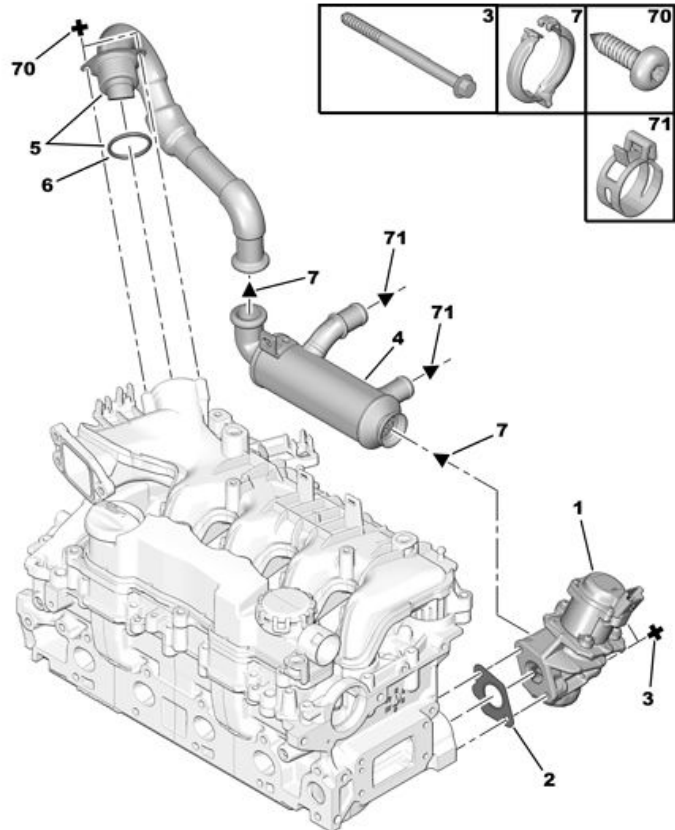

C4 3-ДВЕРНЫЙ ХЕТЧБЭК ДЛЯ ПРЕДПРИЯТИЙ 1.6 HDI 92 (DV6ATED4) КПП 5

C4 - 0510 06 175670A - ЦЕПЬ РЕЦИРКУЛЯЦИИ КАРТЕРНЫХ ГАЗОВ - Google Chrome

service.citroen.com/docapvAC/affiche.do?ref=051006175670A&refaff=0510%2006%20175670A&idFct=FCT0512

07/2010

00063763

23.07.11

0510 06 1756 70A

ЦЕПЬ РЕЦИРКУЛЯЦИИ КАРТЕРНЫХ ГАЗОВ

01	1618 NR	01	КЛАПАН СИСТЕМЫ EGR
02	1618 AW	01	УПЛОТНИТ КОНТУРА СНИЖЕН ТОКСИЧ
03	1627 93	02	(MUL) БОЛТ С ОПОРНОЙ ШАЙБОЙ 6X100-85
04	1618 63	01	ТЕПЛООБМЕННИК ВЫП СИС ГАЗ-ВОДА
05	1618 61	01	ТРУБКА РЕЦИРКУЛЯЦИИ ГАЗА
06	1618 62	01	УПЛОТНИТЕЛЬНОЕ КОЛЬЦО
07	1628 3J	02	ХОМУТ КРЕПЛ ТРУБКИ СИСТЕМЫ EGR DIAM 35 A 38 LARG 9
70	6924 C1	02	(MUL) БОЛТ СВЛX DIAM 6-20
71	6981 J0	02	(MUL) МЕТАЛЛИЧЕСКИЙ ХОМУТ DIAM 25-40 LARG 9

Задние пруж

вления

ый тормозной цили