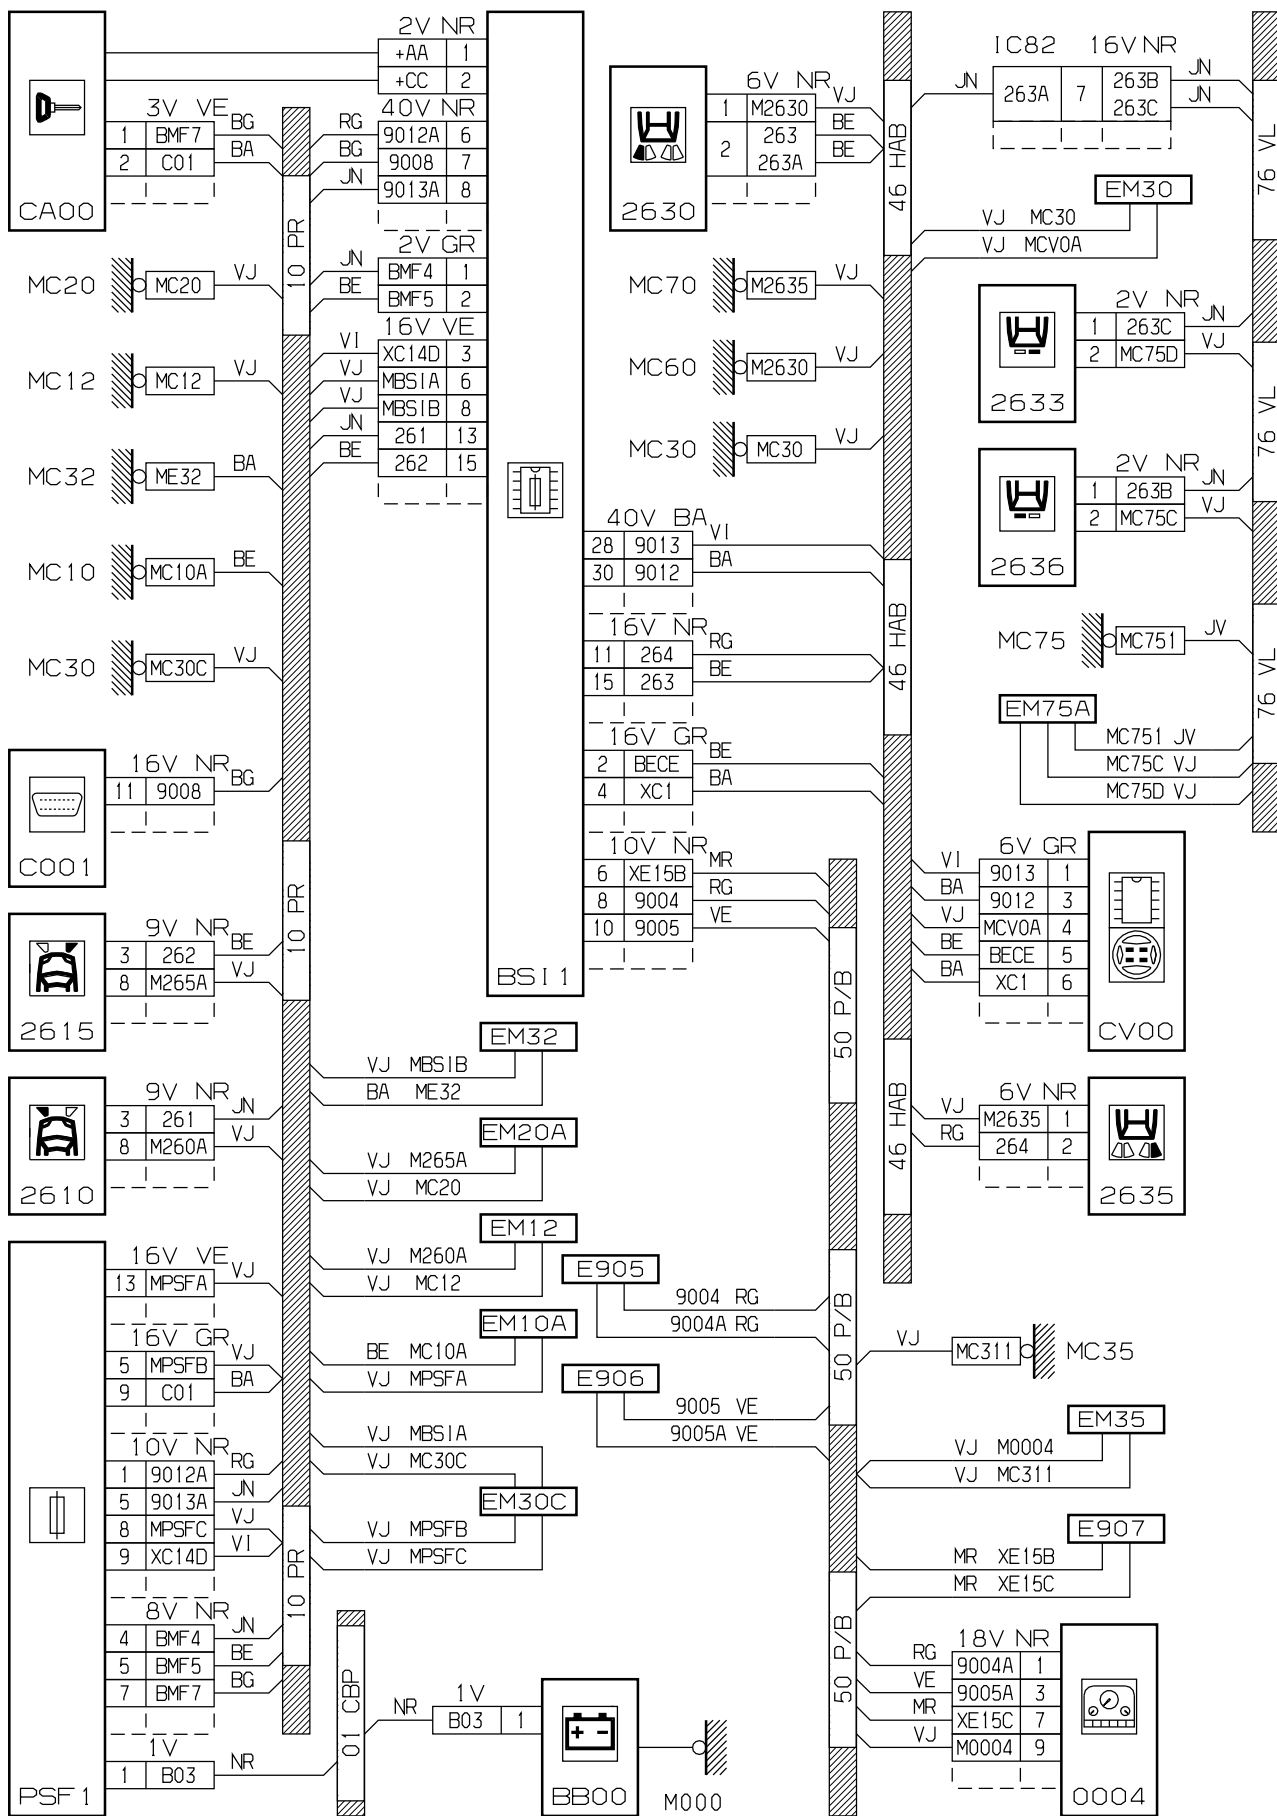

автомобиль : С3		OPR : 9842	
область	освещение - сигнализация	функция	Габаритные огни
составные части			

принцип

D3ARDPNR

прокладка трубопроводов (кабелей, тросов)

D3ARDPNG

null

D3ARDPNI

собственность PSA Peugeot Citroen