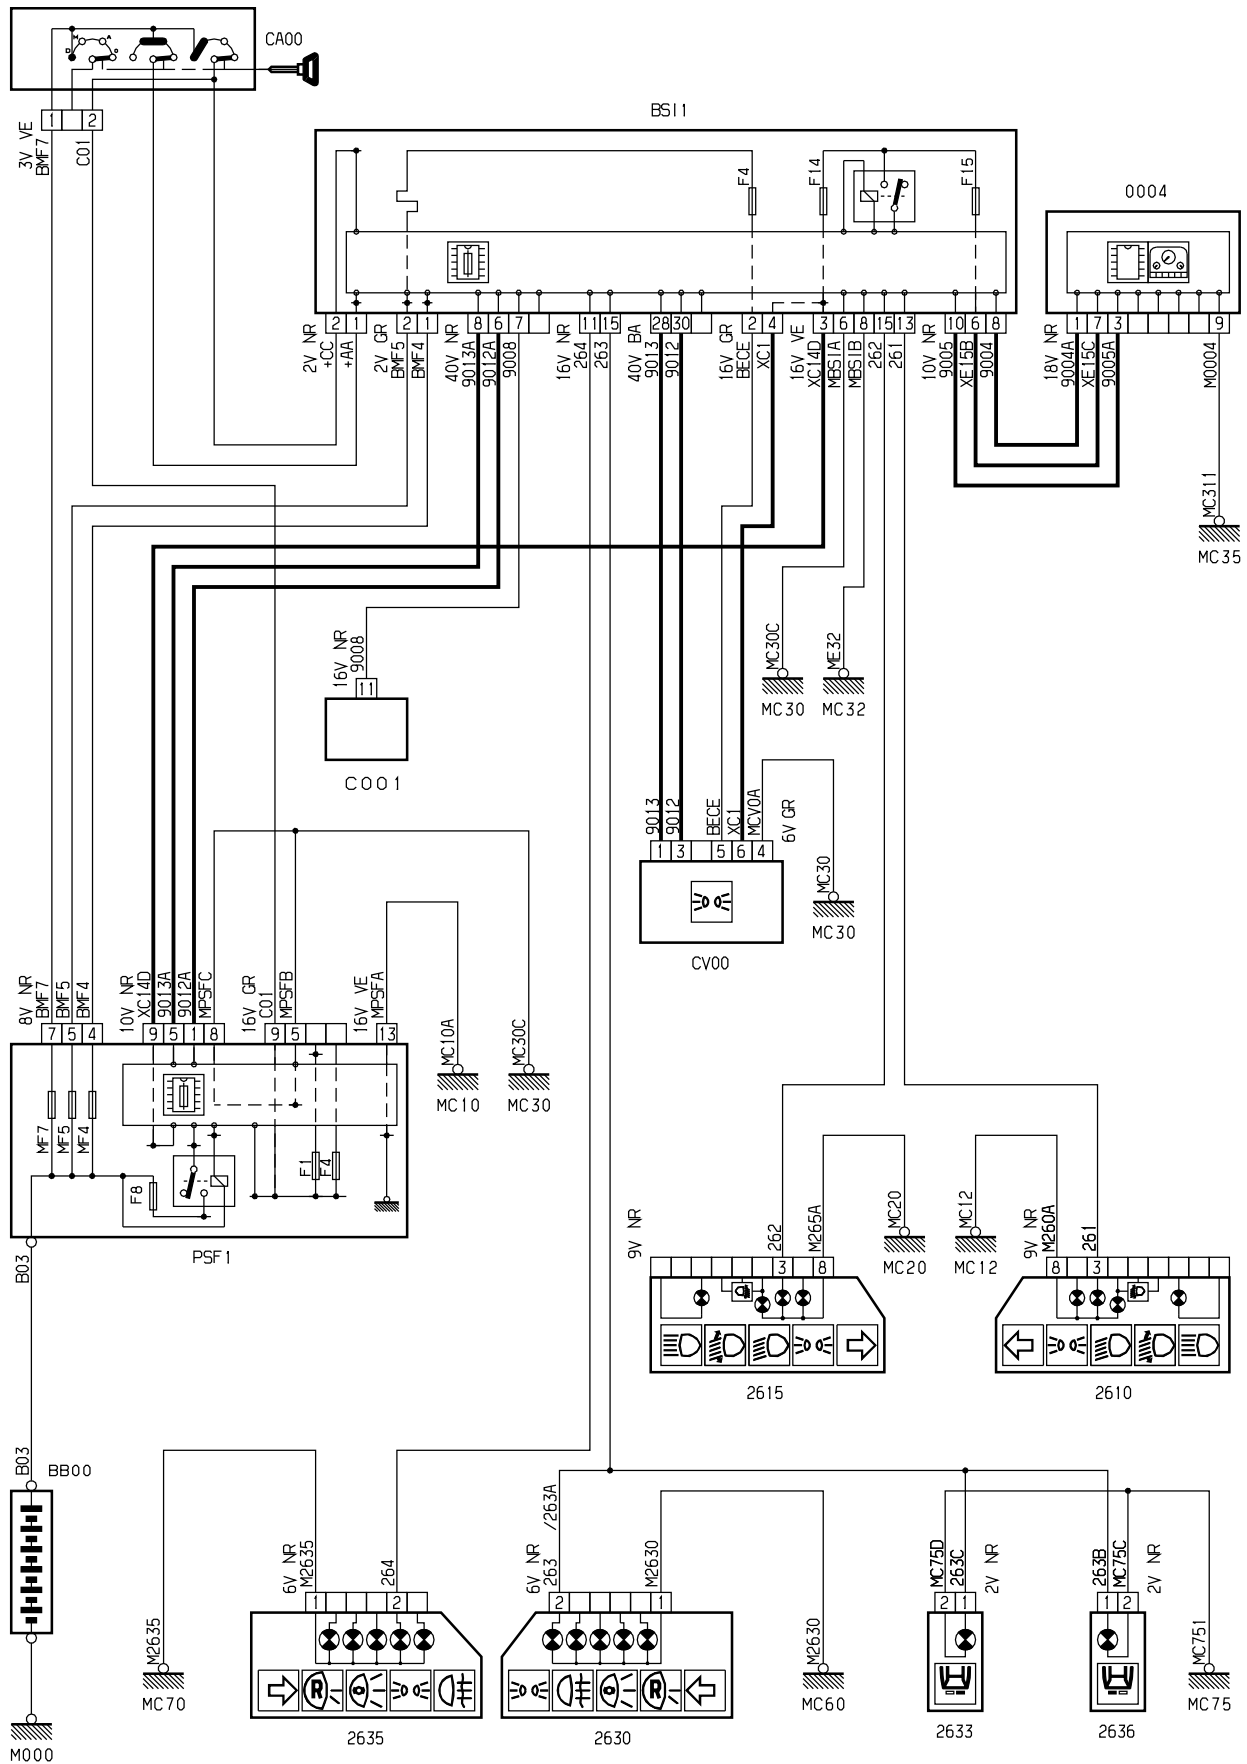

автомобиль : С3		OPR : 9842	
область	освещение - сигнализация	функция	Габаритные огни
составные части			

принцип

D3ARDPNR

прокладка трубопроводов (кабелей, тросов)

D3ARDPNG

null

D3ARDPNI

собственность PSA Peugeot Citroen