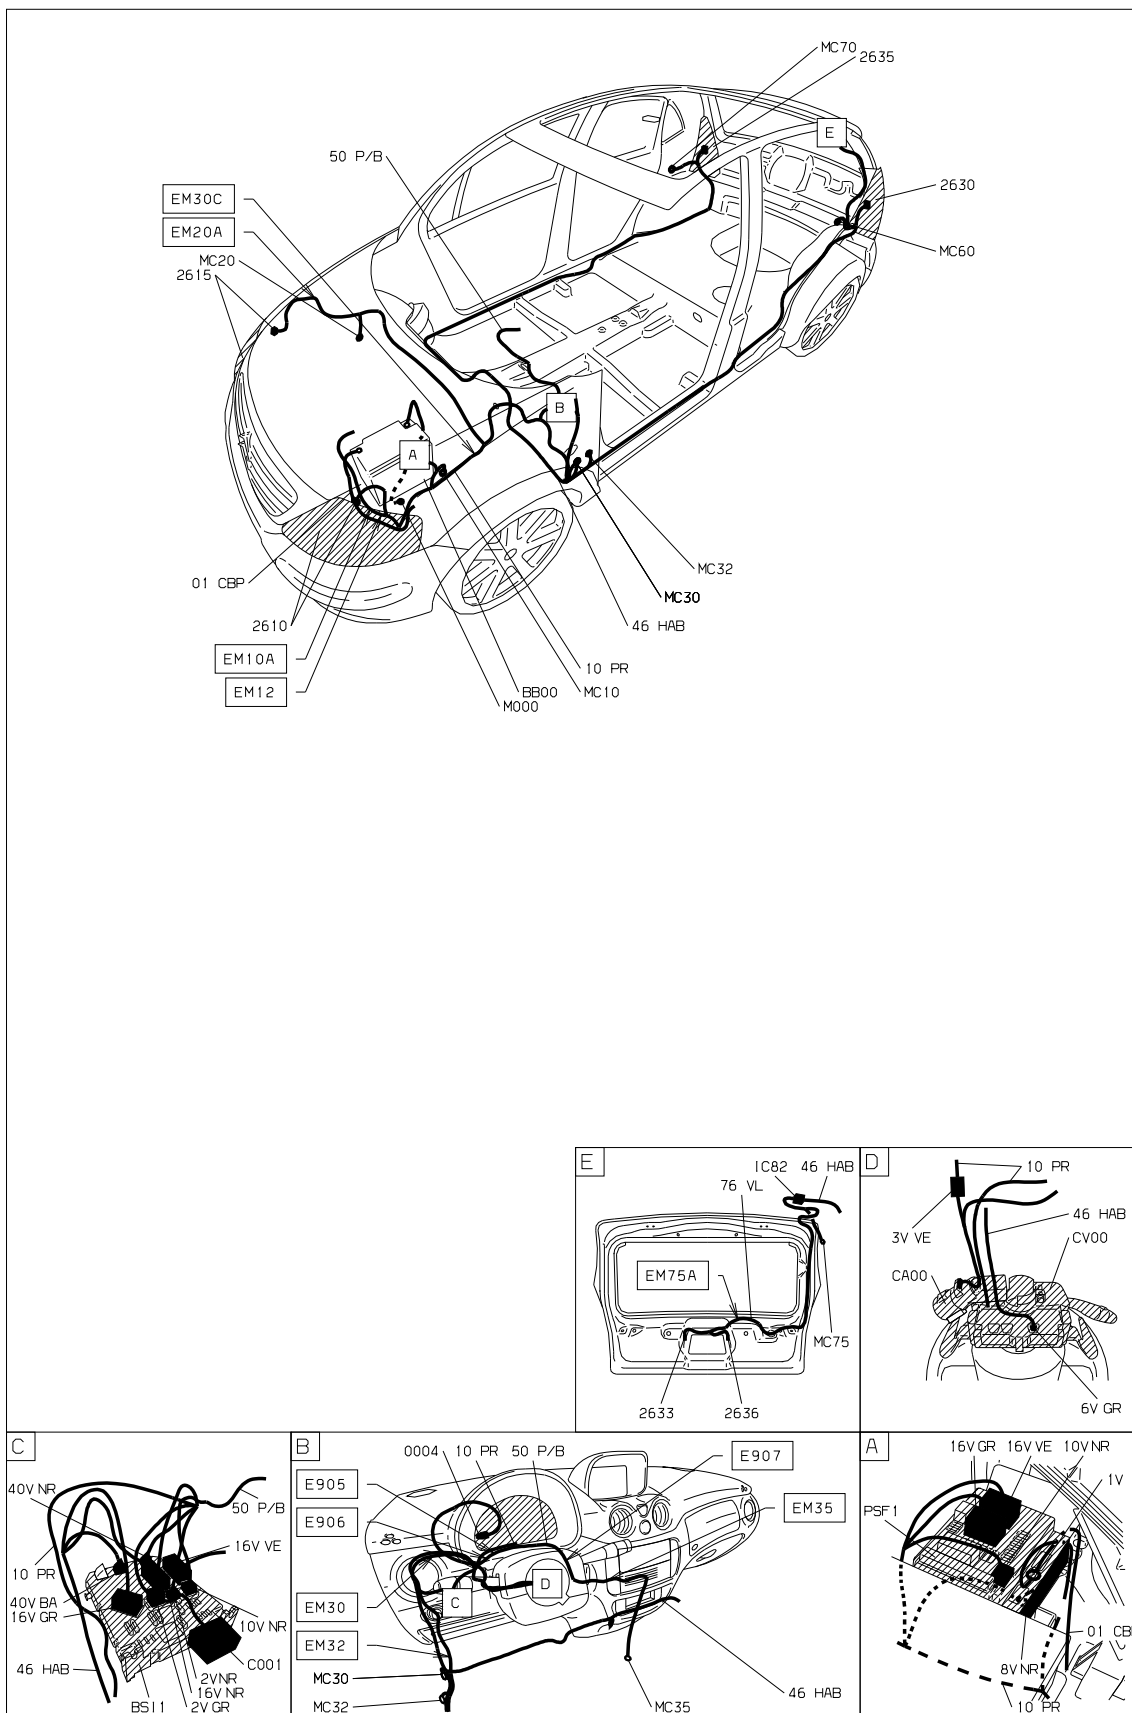

автомобиль : С3		OPR : 9842	
область	освещение - сигнализация	функция	Габаритные огни
составные части			

принцип

D3ARDPNR

прокладка трубопроводов (кабелей, тросов)

D3ARDPNG

null

D3ARDPNI

собственность PSA Peugeot Citroen