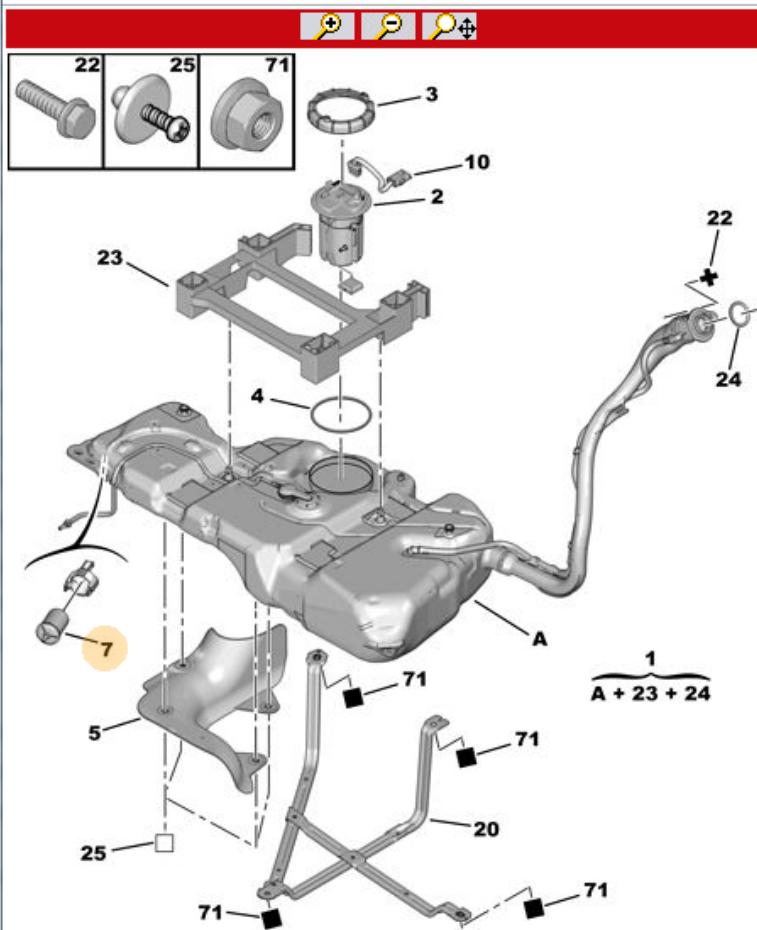

BERLINGO ПАССАЖИРСКИЙ ВАРИАНТ (B9) СЕМЕЙ-

Мои личные данные

Характеристики

Панель моего предприятия

BERLINGO ПАССАЖИРСКИЙ ВАРИАНТ (B9) - 0410 06 175001A - ДАТЧИК УРОВНЯ ТОПЛИВА В ТОПЛИВНОМ БАКЕ - Google Chrome

service.citroen.com/docapvAC/affiche.do?ref=041006175001A&refaff=0410%2006%20175001A&idFct=FCT0512

08/2013

00073441

11.04.18		ДАТЧИК УРОВНЯ ТОПЛИВА В ТОПЛИВНОМ БАКЕ
0410 06 1750 01A		
02	1525 HY RP 16 133 031 80	01 01 ИЗМЕРИТЕЛЬ С НАСОСОМ
03	1531 30	01 ВТУЛКА ТОПЛИВНОГО БАКА
04	1531 41	01 УПЛОТНИТЕЛЬ ТОПЛ. БАКА
05	1537 C1	01 ЭКРАН ТЕПЛОЗАЩИТНЫЙ ТОПЛ. БАКА
07	E145064	01 01 Е-ФИЛЬТР БЕНЗИНОВЫЙ PSA - И СРОК ЭКСПЛУАТАЦИИ >= 3
10	1503 EK	01 ЖГУТ РЕЗЕРВУАРА
20	1536 K1	01 ЛЕНТА КРЕПЛ. ТОПЛИВНОГО БАКА
22	1507 E8	01 01 БОЛТ M6X100-30
23	1537 C9	01 РАСПОРНАЯ ВТУЛКА
24	1507 46	01 УПЛОТНИТЕЛЬ ТОПЛИВНОЙ ТРУБКИ
25	1539 16	01 01 (MUL) ЗАКЛЕПКА 6,2-20
71	6936 35	05 05 (MUL) ГАЙКА С БУРТИКОМ 8X125