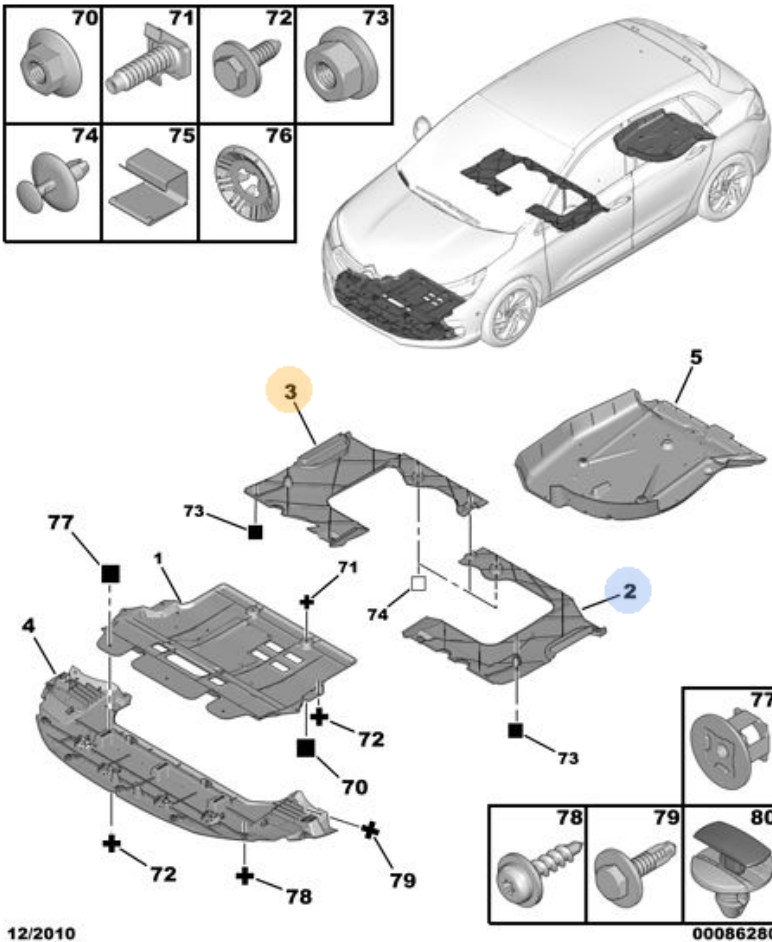

заднего бампера задний пол стенка кабины/задняя перегородка дверь багажника / дверь заднее крыло заднее стекло

DS 4 - 0530 07 743101A - ЗАЩИТА НИЖНЕЙ ЧАСТИ КУЗОВА - Google Chrome

service.citroen.com/docapvAC/affiche.do?ref=053007743101A&refaff=0530%2007%20743101A&idFct=FCT0101

04.10.17

ЗАЩИТА НИЖНЕЙ ЧАСТИ КУЗОВА

0530 07 7431 01A

01	7013 EE	01	ЗВУКОИЗОЛЯЦИЯ ПОД ДВИГ. И КП ETROITE
02	7013 JF RP 7014 43	01 01	ДЕФЛЕКТОР ТОПЛИВНОГО БАКА ЛЕВЫЙ
03	7014 42 RP 98 084 593 80	01 01	ВОЗД. ДЕФЛЕКТОР ПОД ДВИГАТЕЛЕМ ПРАВЫЙ
04	7013 QU	01	ВОЗД. ДЕФЛЕКТОР ПОД ДВИГАТЕЛЕМ
70	6936 C9	02	(MUL) ГАЙКА С БУРТИКОМ 6X100
71	6984 03	02	(MUL) УТОПЛЕННЫЙ БОЛТ DIAM 6X100-20
72	6923 95	19	(MUL) УНИВЕРСАЛЬНЫЙ БОЛТ TH RDL DIAM 6X100-20
73	6935 C7	09	(MUL) ГАЙКА ПЕР С НЕСЪЕМН ШАЙБ M6X100
74	6997 T2	02	СЪЕМНАЯ ЗАКЛЕПКА
75	7013 RA	02	ФИКСАТОР ПЕРЕДНЕГО ДЕФЛЕКТОРА
76	1712 C2	02	ФИКСАТ. КРЕПЛ. ТЕПЛОЗАЩ ЭКРАНА
77	7481 GP	02	(MUL) НАКИДНАЯ ГАЙКА M6X100
78			(MUL) БОЛТ СВЛX РАДИАЛЬНЫЙ