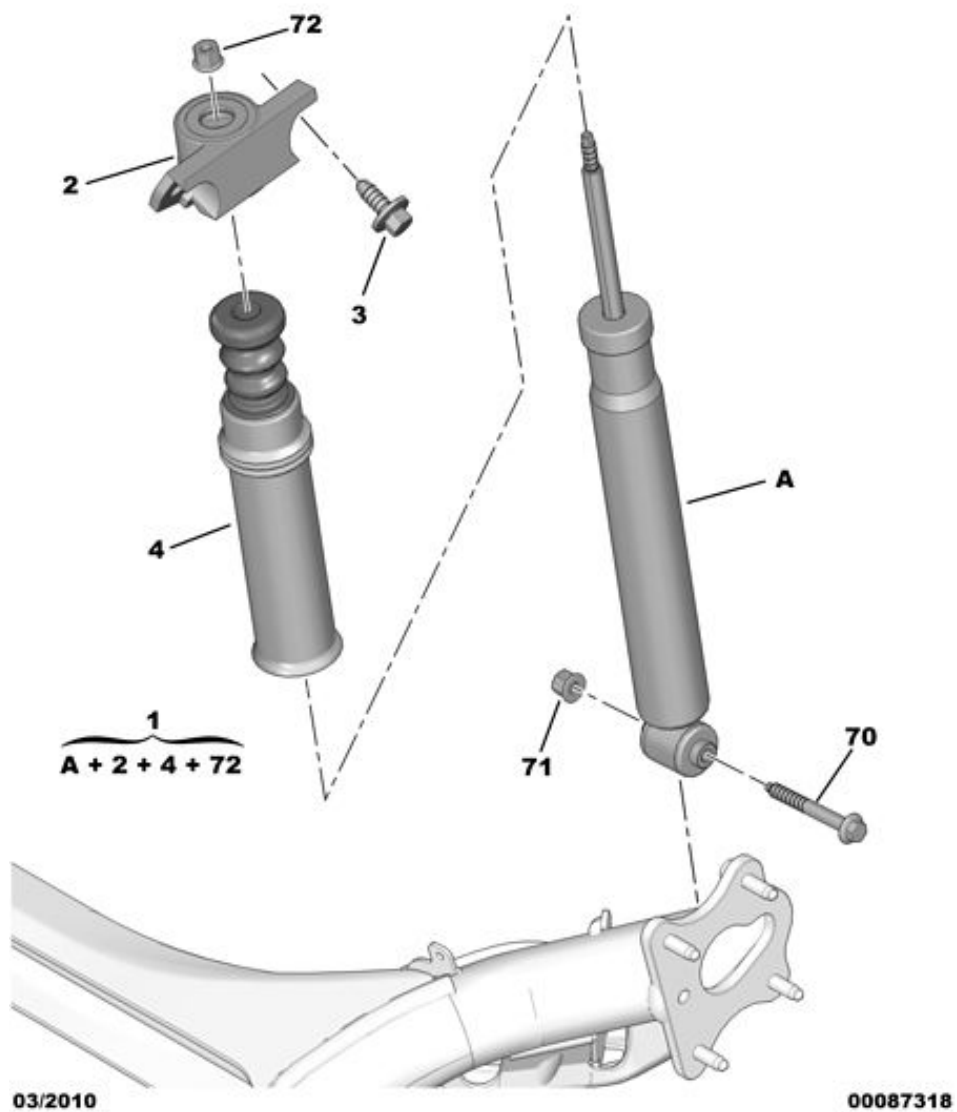

02.11.11 434310A ЗАДНИЙ ИМПОРТЕР

01	5206 ZQ -2014	02	ИМПОРТЕР ЗАДНЕЙ ПОДВЕСКИ	
02	5142 48	02	ХУДОЖНИКОМ	
03	5132 98	02	(MUL) МИСКУ С ПОТОМ В 12X175-34	
04	5254 42	02	МОЖЕТ НИ ПОЕДЕТ ENS	
70	6925 Q6 <i>RP 5091 08</i>	02 01	(MUL) МИСКУ С ПОТОМ В 10X150-82	
71	6936 E1	02	(MUL) GAIA С ЧАСТЬ M10X150	
72	6936 C4	02	(MUL) ВИДЕОКАМЕРА GAIA 10X150	