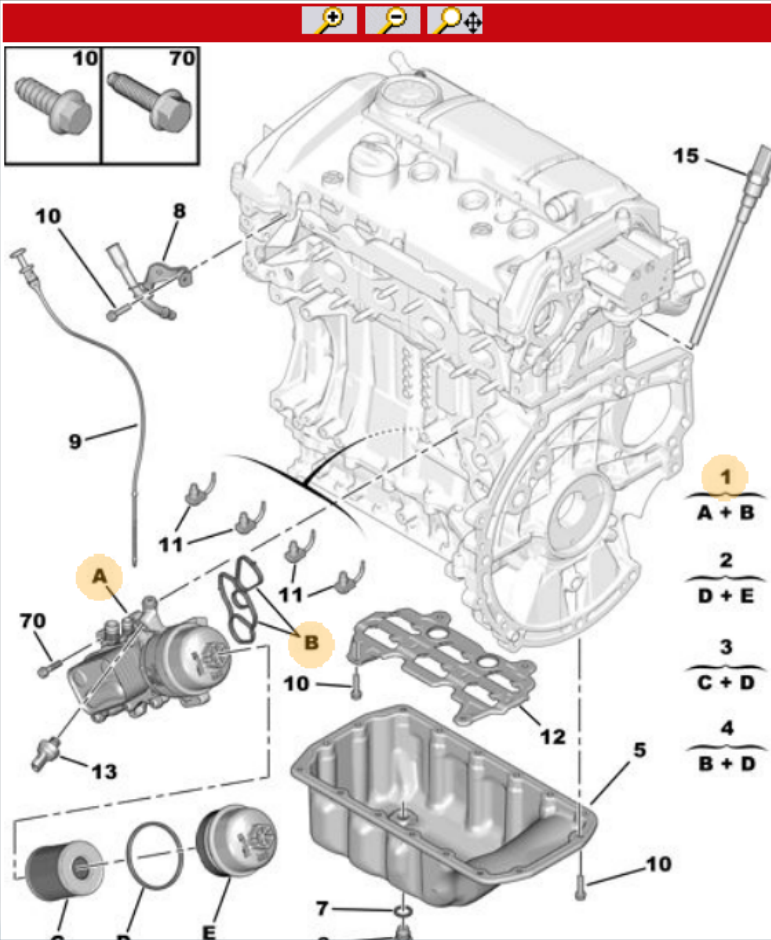

SERVICE BOX

Независимые специалисты по ремонту - Pièces d'origine Citroën

БЕСПЛАТНЫЕ УСЛУГИ

УСЛУГИ ПО АБОНЕМЕНТАМ

ЗАКАЗАТЬ

МОЙ СЧЕТ

VINMS OK DS 4 КУПЕ 3+2 ДВЕРИ 1.6 THP 16v 163 (EP6CDT M)

DS 4 - 0530 01 223017A - МАСЛОУЛОВИТЕЛЬ, ФИЛЬТР, ЩУП - Google Chrome

service.citroen.com/docprAC/affiche.do?ref=053001223017A&refaff=0530%2001%20223017A&idFct=FCT0512

27.03.17 0530 01 2230 17A		МАСЛОУЛОВИТЕЛЬ, ФИЛЬТР, ЩУП	
01	1103 T5 RP V8 643 745 80	01	ОПОРА СМЕННОГО ФИЛЬТРУЮЩ. ЭЛЕМ
02	1103 P8	01	КРЫШКА МАСЛЯНОГО ФИЛЬТРА
03	1109 AH RP 98 189 149 80 16 290 840 80	01	МАСЛЯНЫЙ ФИЛЬТР E:МАСЛЯНЫЙ ФИЛЬТР PSA SYNTHETIQUE - И СРОК ЭКСПЛУАТАЦИИ >= 3
04	1103 P9 RP 16 135 719 80	01	ПАКЕТ УПЛОТНИТЕЛЕЙ МАСЛ ФИЛЬТР
05	0301 N9	01	КАРТЕР МАСЛЯНЫЙ ДВИГАТЕЛЯ
06	0311 39	01	ПРОБКА ДЛЯ СЛИВА МОТОРН. МАСЛА M16X1,5
07	0313 38	01	УПЛОТН ПРОБКИ СЛИВА МОТОР МАСЛ D16X22 EP 2
08	V7 546 967 80	01	ТРУБКА МАСЛЯНОГО ЩУПА ДВИГАТ.
09	1174 G0	01	ИЗМЕРИТЕЛЬ УРОВНЯ МАСЛА В ДВИГ
10		01	АНКЕР С ОБОИМ ШАЙБЕЙ