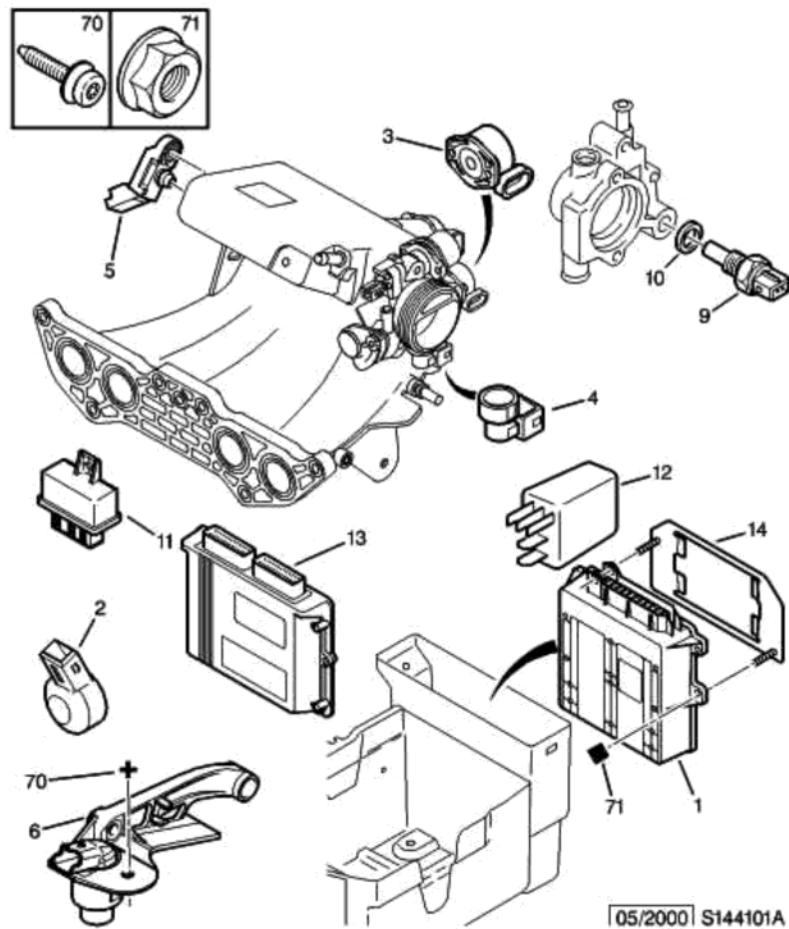

17 февраля 2011 г.
22:02

05.02.09 144101A
ДАТЧИК КОМПЬЮТЕРА ВПРЫСКА

01	1938 06	01	ТЕРМОПУСК. ЕСU
02	5946 23	01	ДАТЧИК ДЕТОНАЦ.
03	1920 1H	01	ПОТЕНЦИОМЕТР
04	1920 1J	01	ДАТЧИК ТЕМПЕР.
05	1920 AN	01	ДАТЧИК ДАВЛЕНИЯ
06	1920 AW	01	ДАТЧИК СКОРОСТИ
09	1920 K9	01	ДАТЧИК ТЕМП.ДВ. 12X1,50
10	1933 14	01	УПЛОТНИТЕЛЬ СТ. 12,1X18-2
11	4549 35	01	РЕЛЕ 12V 20/30 AMP
14	1922 90	01	КОЖУХ ОПОРЫ
70	6912 H9	01	БОЛТ CBLX RDL 6X100-25
71	6936 33	03	ГАЙКА С ОСНОВ. DIAM 6X100-8-13