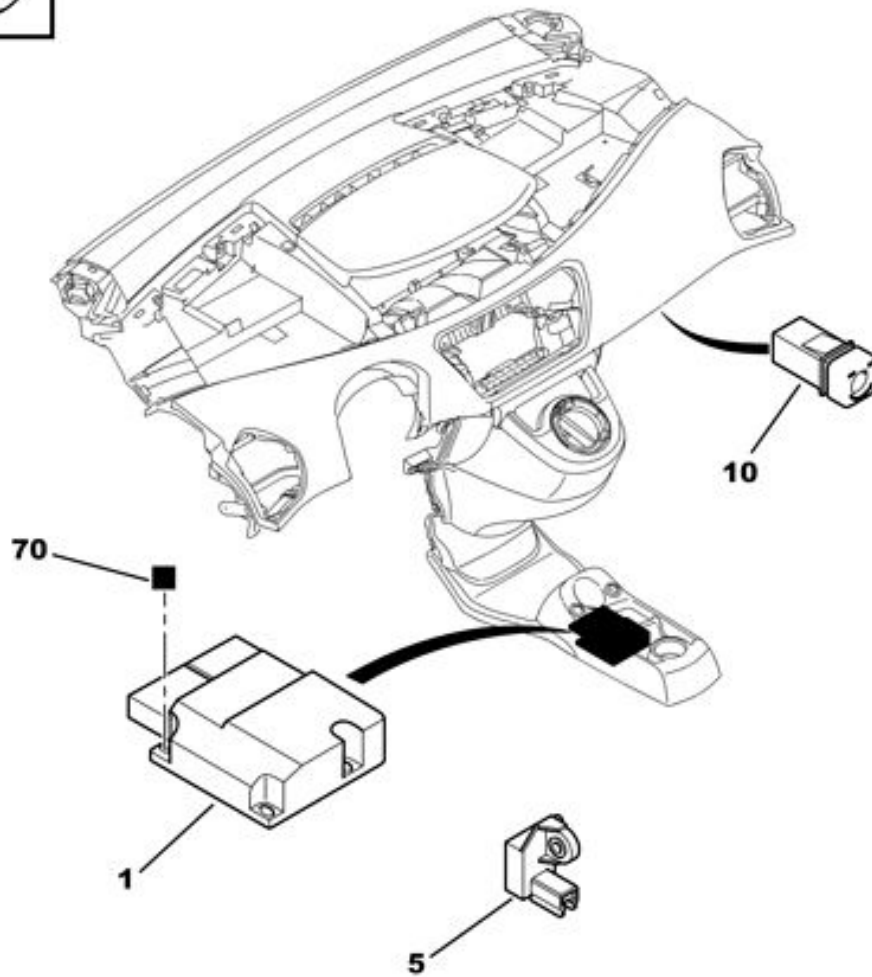

13.12.17 921401A
БЛОК УПРАВЛЕНИЯ И ДАТЧИК

01	6546 A8 6546 A9 НПП	01 01	БЛОК ORAL ДЛЯ СЕБЯ НУЖНО <i>- ЧАСТЬ, В СЕВЕРНОМ.НАСТРОЙКИ</i> <i>- НАСТРОЙКА ЧАСТЬ И ПОМОГАЮТ.НОМЕР АУТ.(VIN), ЕСЛИ.ПРИ ЭТО МОЖНО</i>
05	8216 PJ	02	ДАТЧИК СМОЛЫ СИСТЕМЫ AVL
10	6556 EJ RP 96 413 912 ZD	01 01	АСЛ. НЕ БЫЛО БЕЗ ЖИВОЙ FXT- - РАЗБИЛАСЬ-СЕРЫЙ
70	6935 A6	05	(MUL) GAIA С ЧАСТЬ M6X100