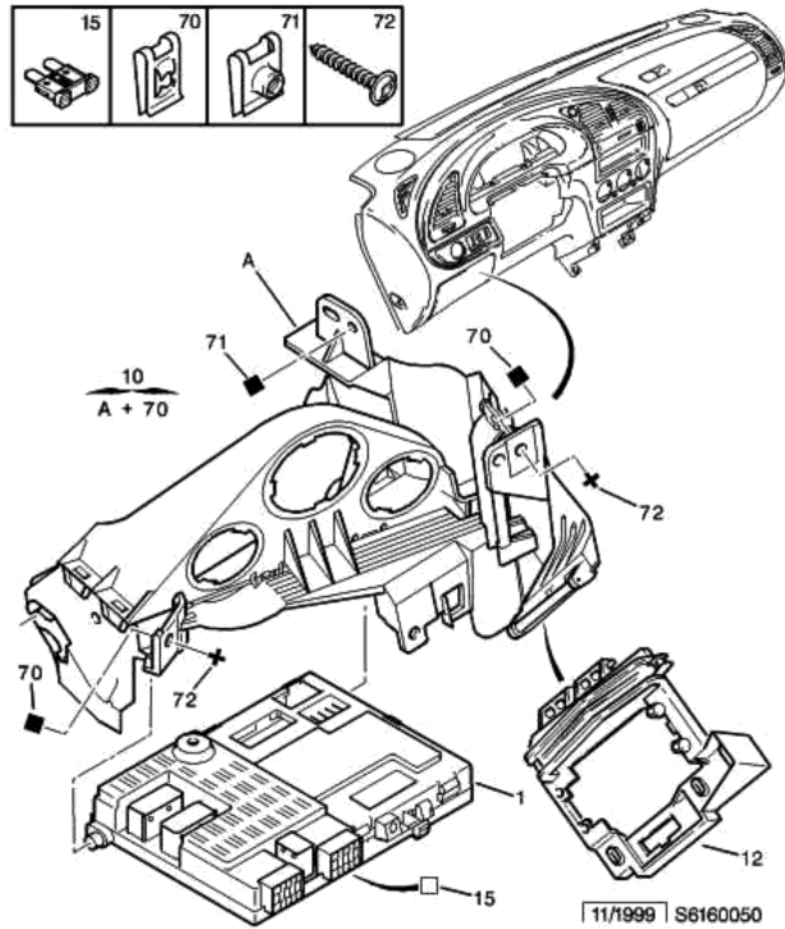

12 февраля 2011 г.
23:16

12.02.09 616005
ЭЛЕКТРОННЫЙ БЛОК 'MUX'

01	6580 35 6580 C2	01 01	БЛ.УПР.ЗАКРЕПЛ. - ЧАСТЬ, ПОДЛЕЖ.КОНФИГУРИРОВАНИЮ - СКОНФИГУРИРОВАННАЯ ЧАСТЬ И ИДЕНТ.НОМЕР АВТ.(VIN), УКАЗ.ПРИ ЗАКАЗЕ
10	6556 11	01	КРОНШТЕЙН BSI
12	6556 34	01	КРОНШТ.БАЧКА
15	6997 L3 6997 L4 6997 L5 6997 L6	02 01 01 02	МКТ FUSIBLE 15 A 20 A 25 A 30 A
70	6943 68	01	ГАЙКА 4,2X9-13
71	6943 62	02	ГАЙКА 6X100-24,4-13-7,2
72	6925 K1 <i>RP 6925 W3</i>	01 01	БОЛТ RLX DIAM 4,2X13