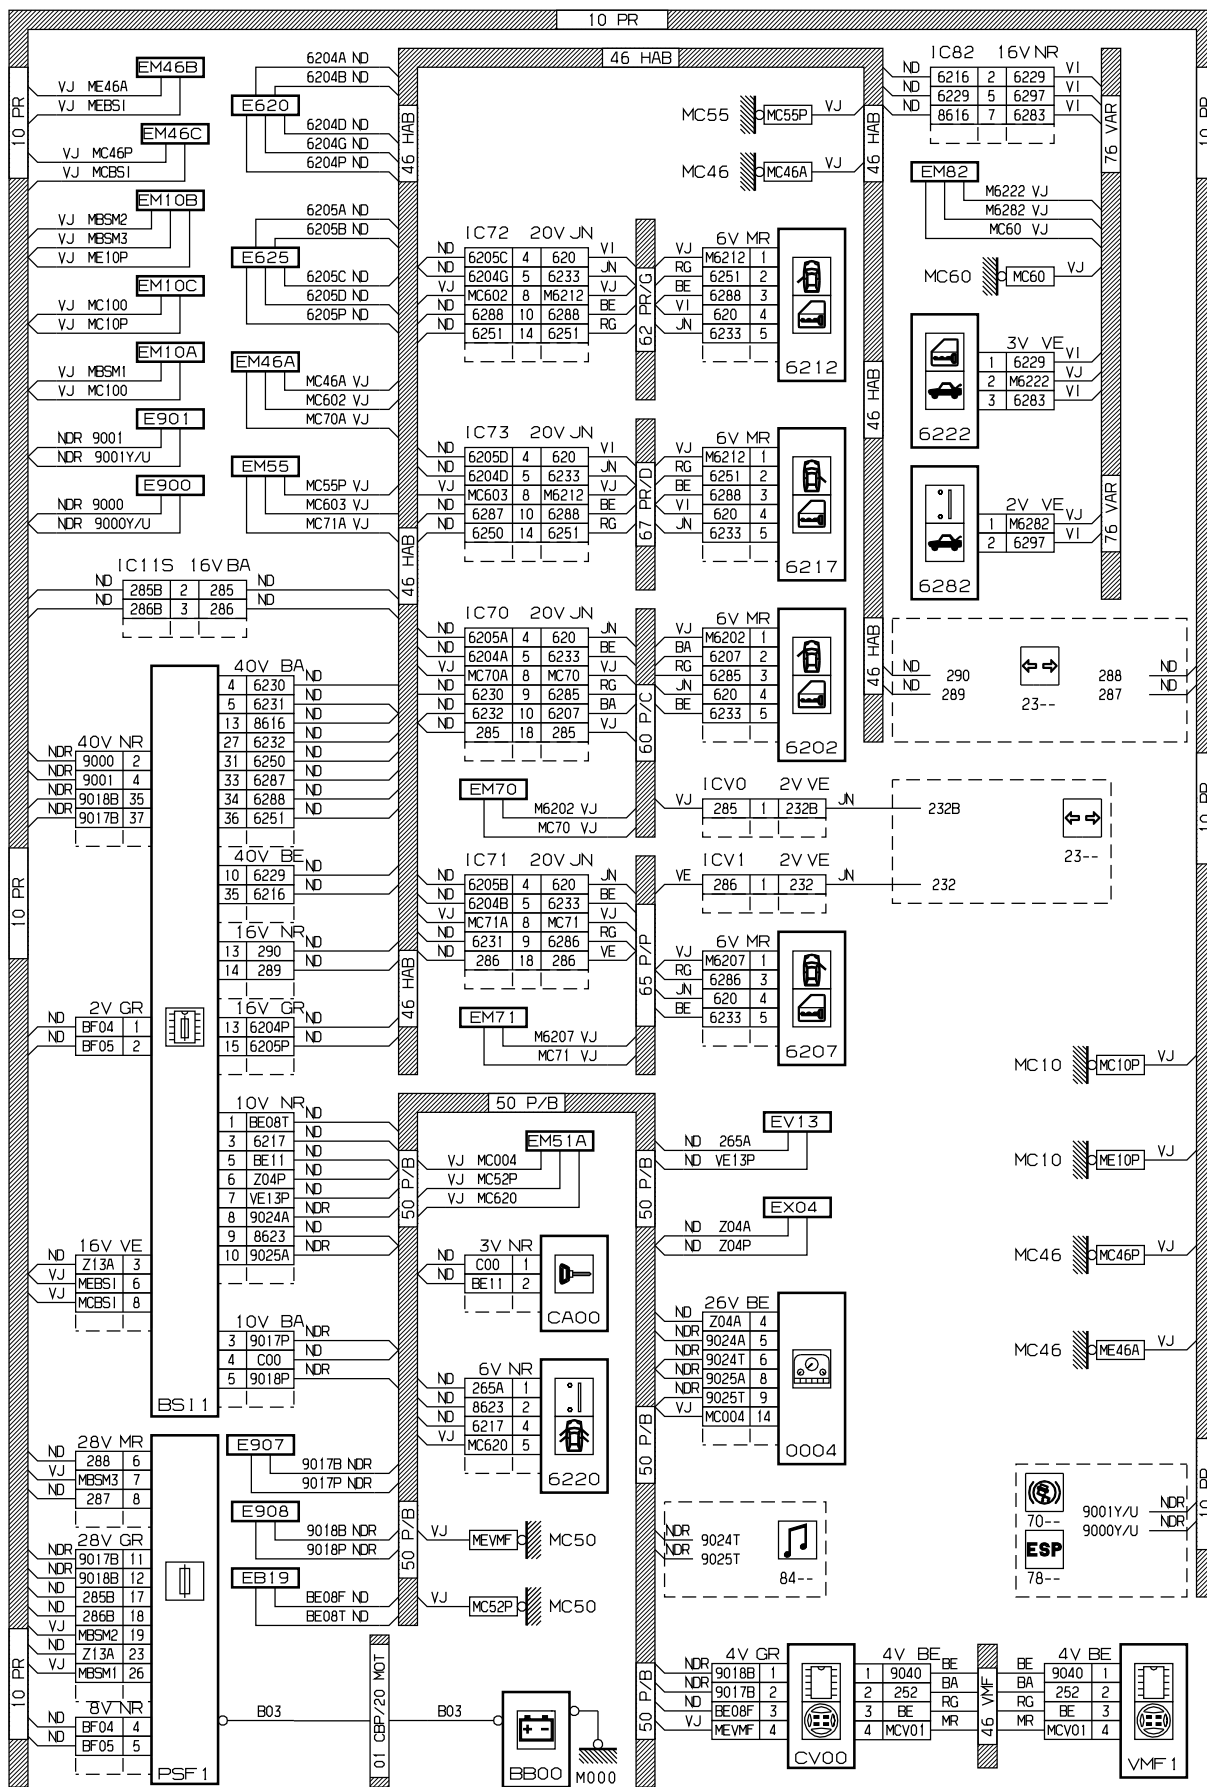

автомобиль : C4	OPR : 10328		
область	элементы защиты и двери	функция	Центральная блокировка
составные части			

принцип

D3AREF JR

прокладка трубопроводов (кабелей, тросов)

D3AREF JG

null

D3AREF J1

собственность PSA Peugeot Citroen