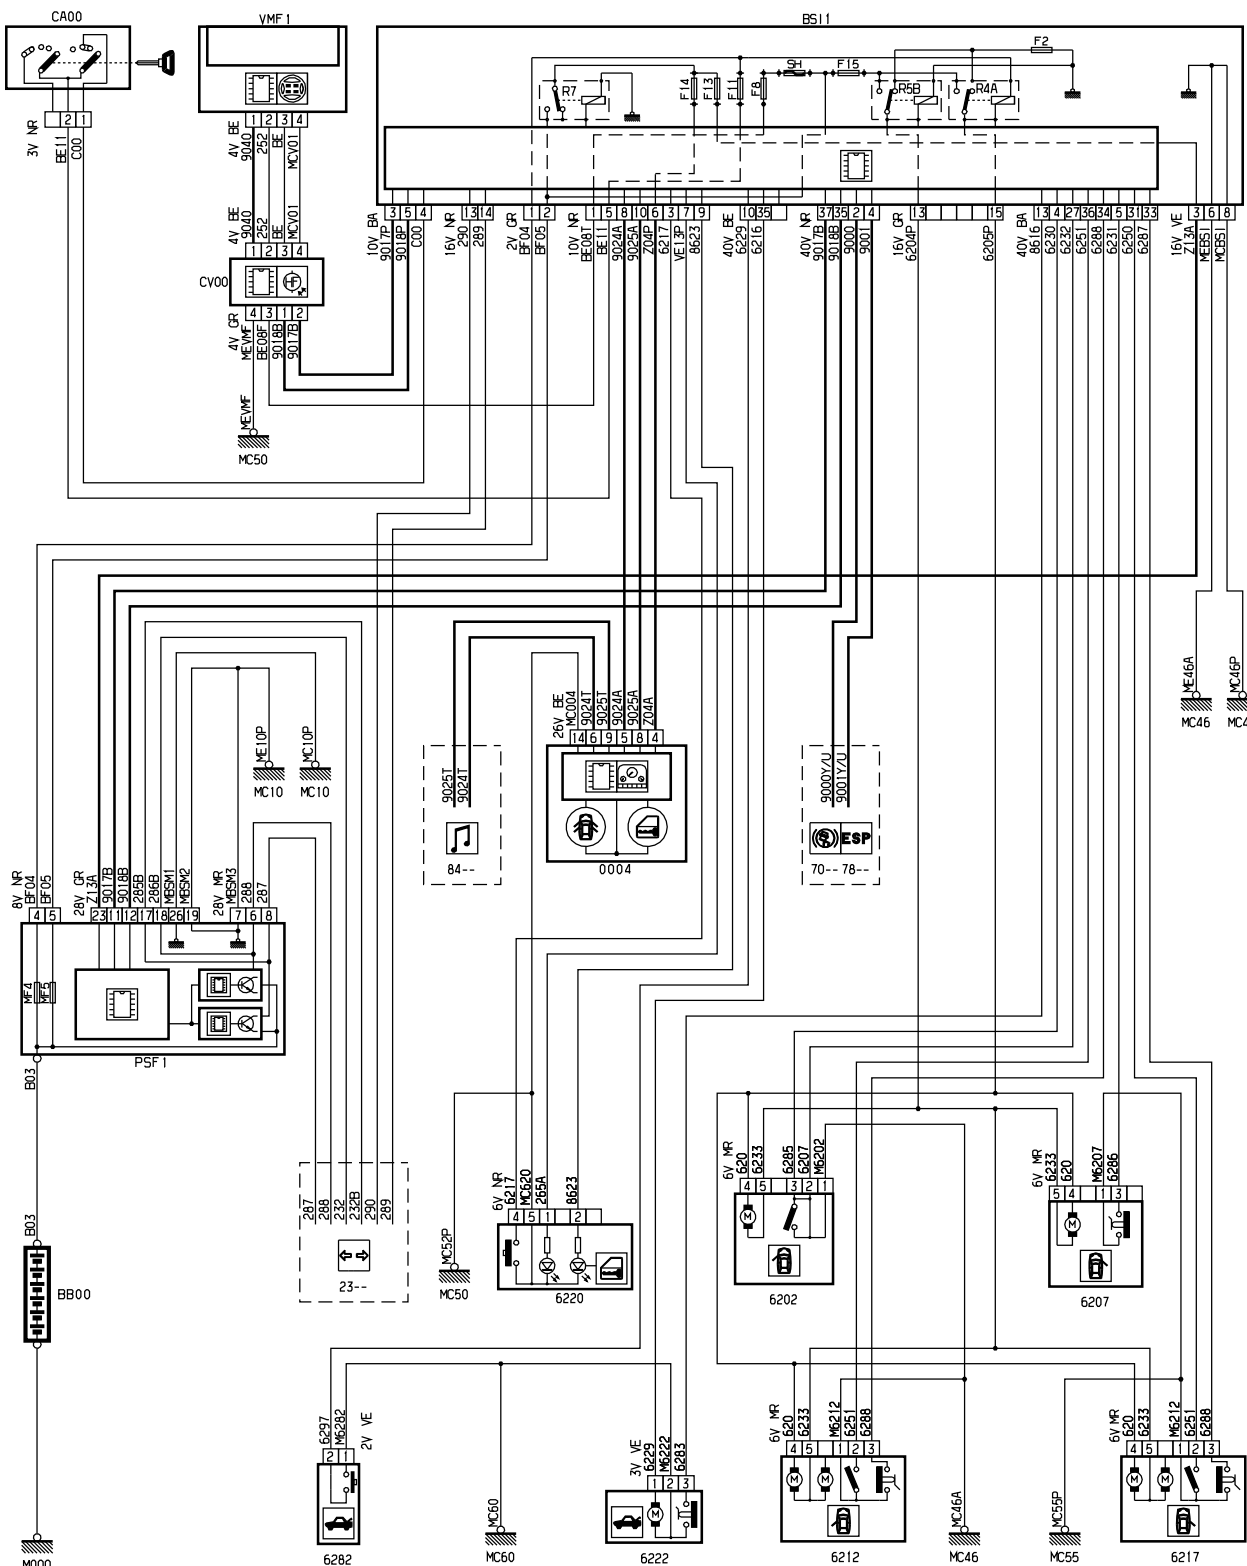

автомобиль : C4	OPR : 10328		
область	элементы защиты и двери	функция	Центральная блокировка
составные части			

принцип

D3AREF JR

прокладка трубопроводов (кабелей, тросов)

D3AREF JG

null

D3AREF J1

собственность PSA Peugeot Citroen