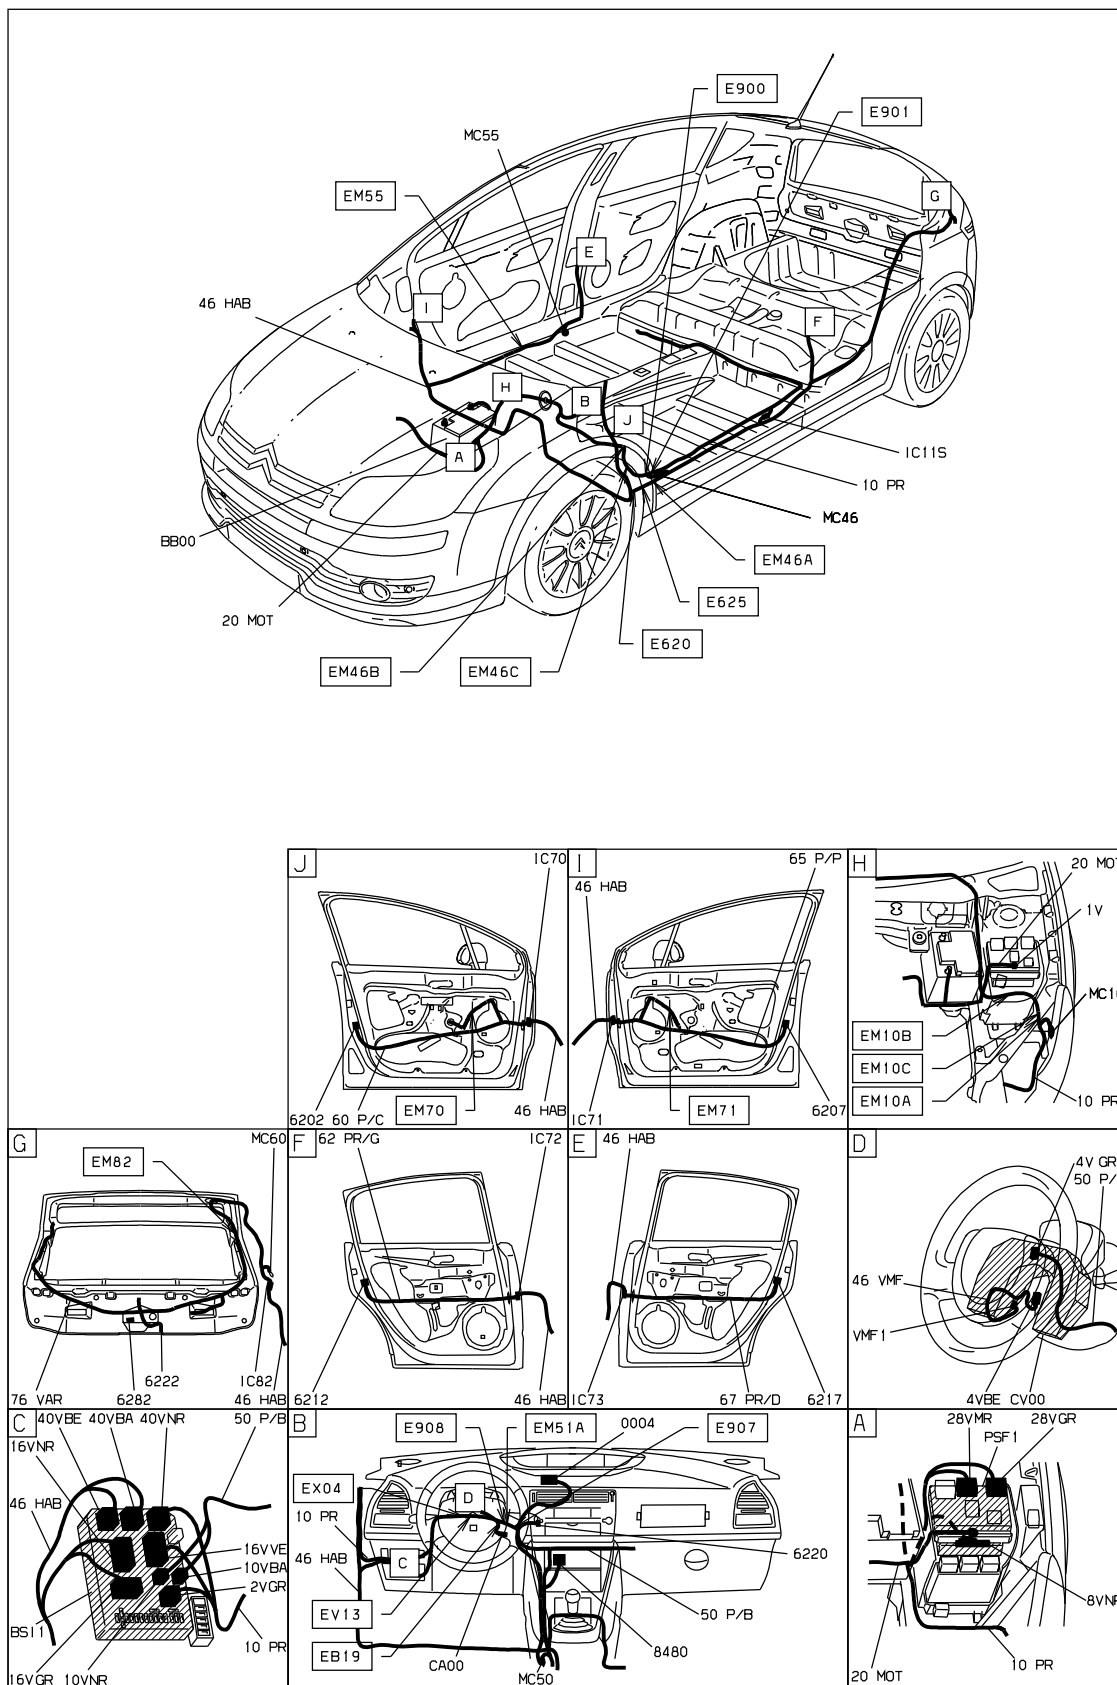

автомобиль : C4	OPR : 10328		
область	элементы защиты и двери	функция	Центральная блокировка
составные части			

принцип

D3AREF JR

прокладка трубопроводов (кабелей, тросов)

D3AREF JG

null

D3AREF J1

собственность PSA Peugeot Citroen