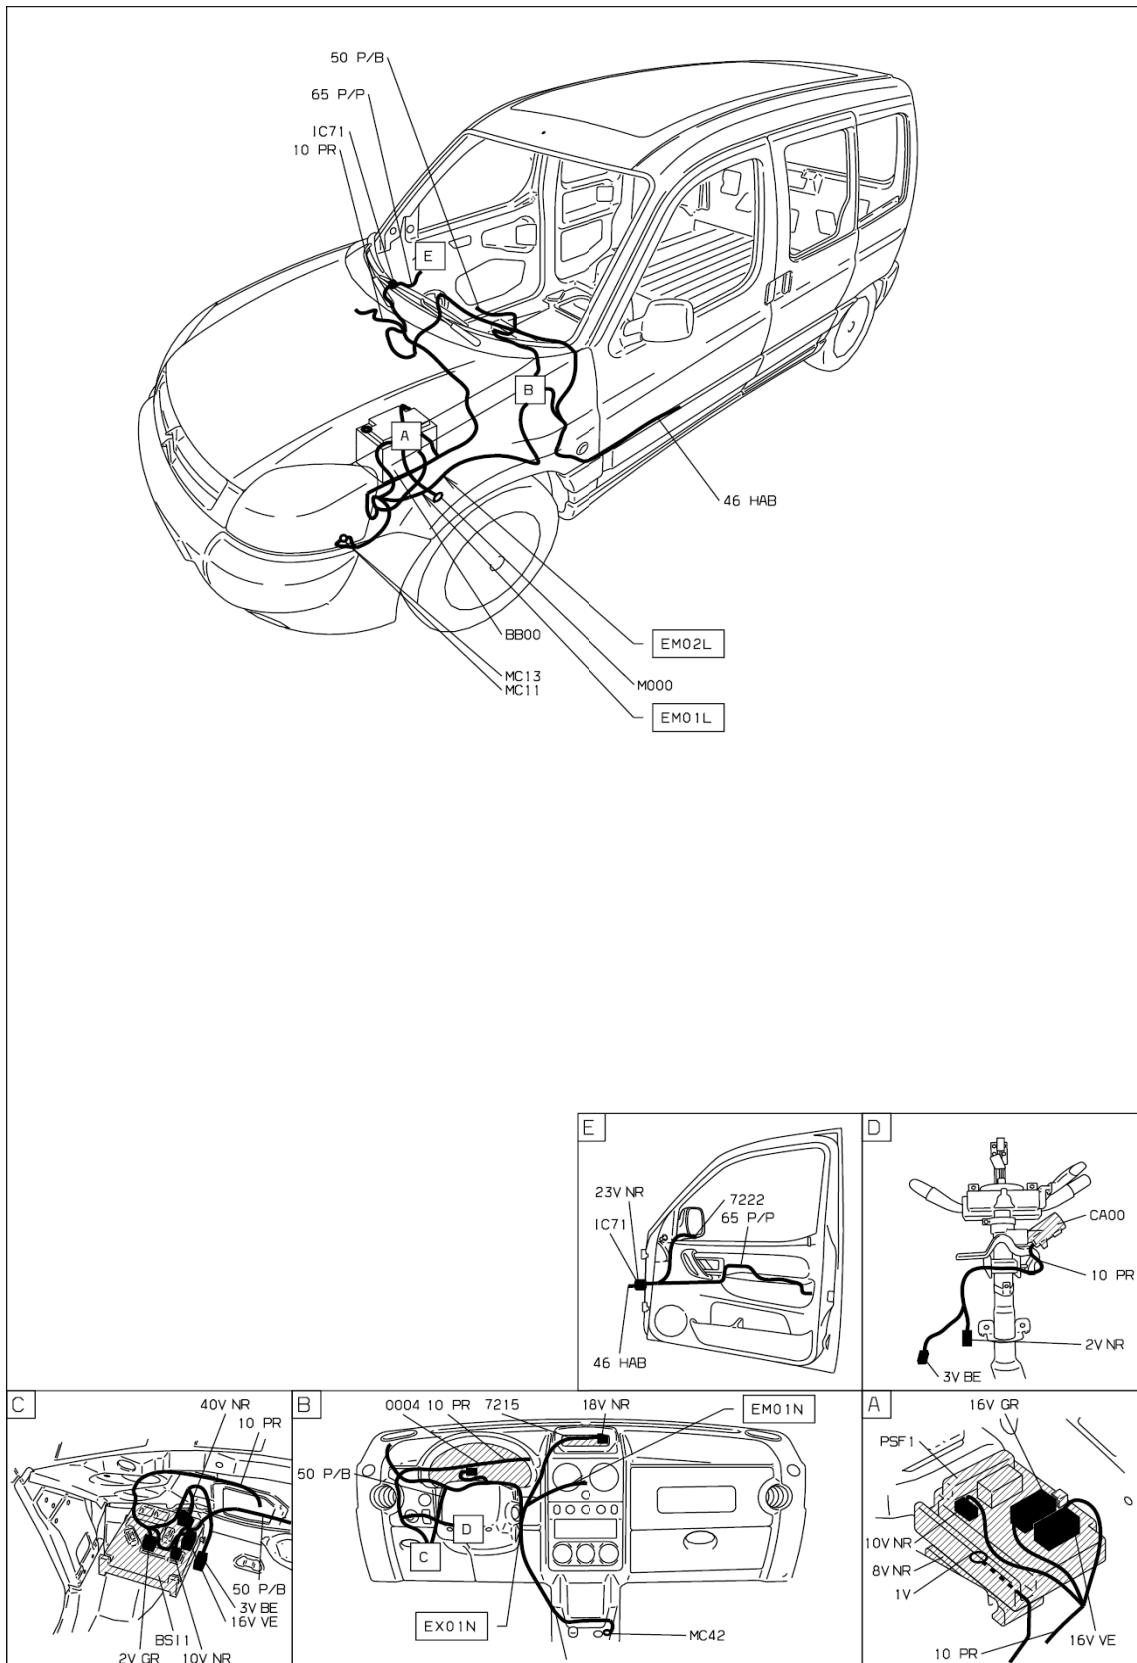

автомобиль : BERLINGO (M59)		OPR : 11018	
область	70 блок помощи при вождении	функция	функция даты и времени
составные части			

принцип

BS11

D3ARG41R

прокладка трубопроводов (кабелей, тросов)

D3ARG411

собственность PSA Peugeot Citroen