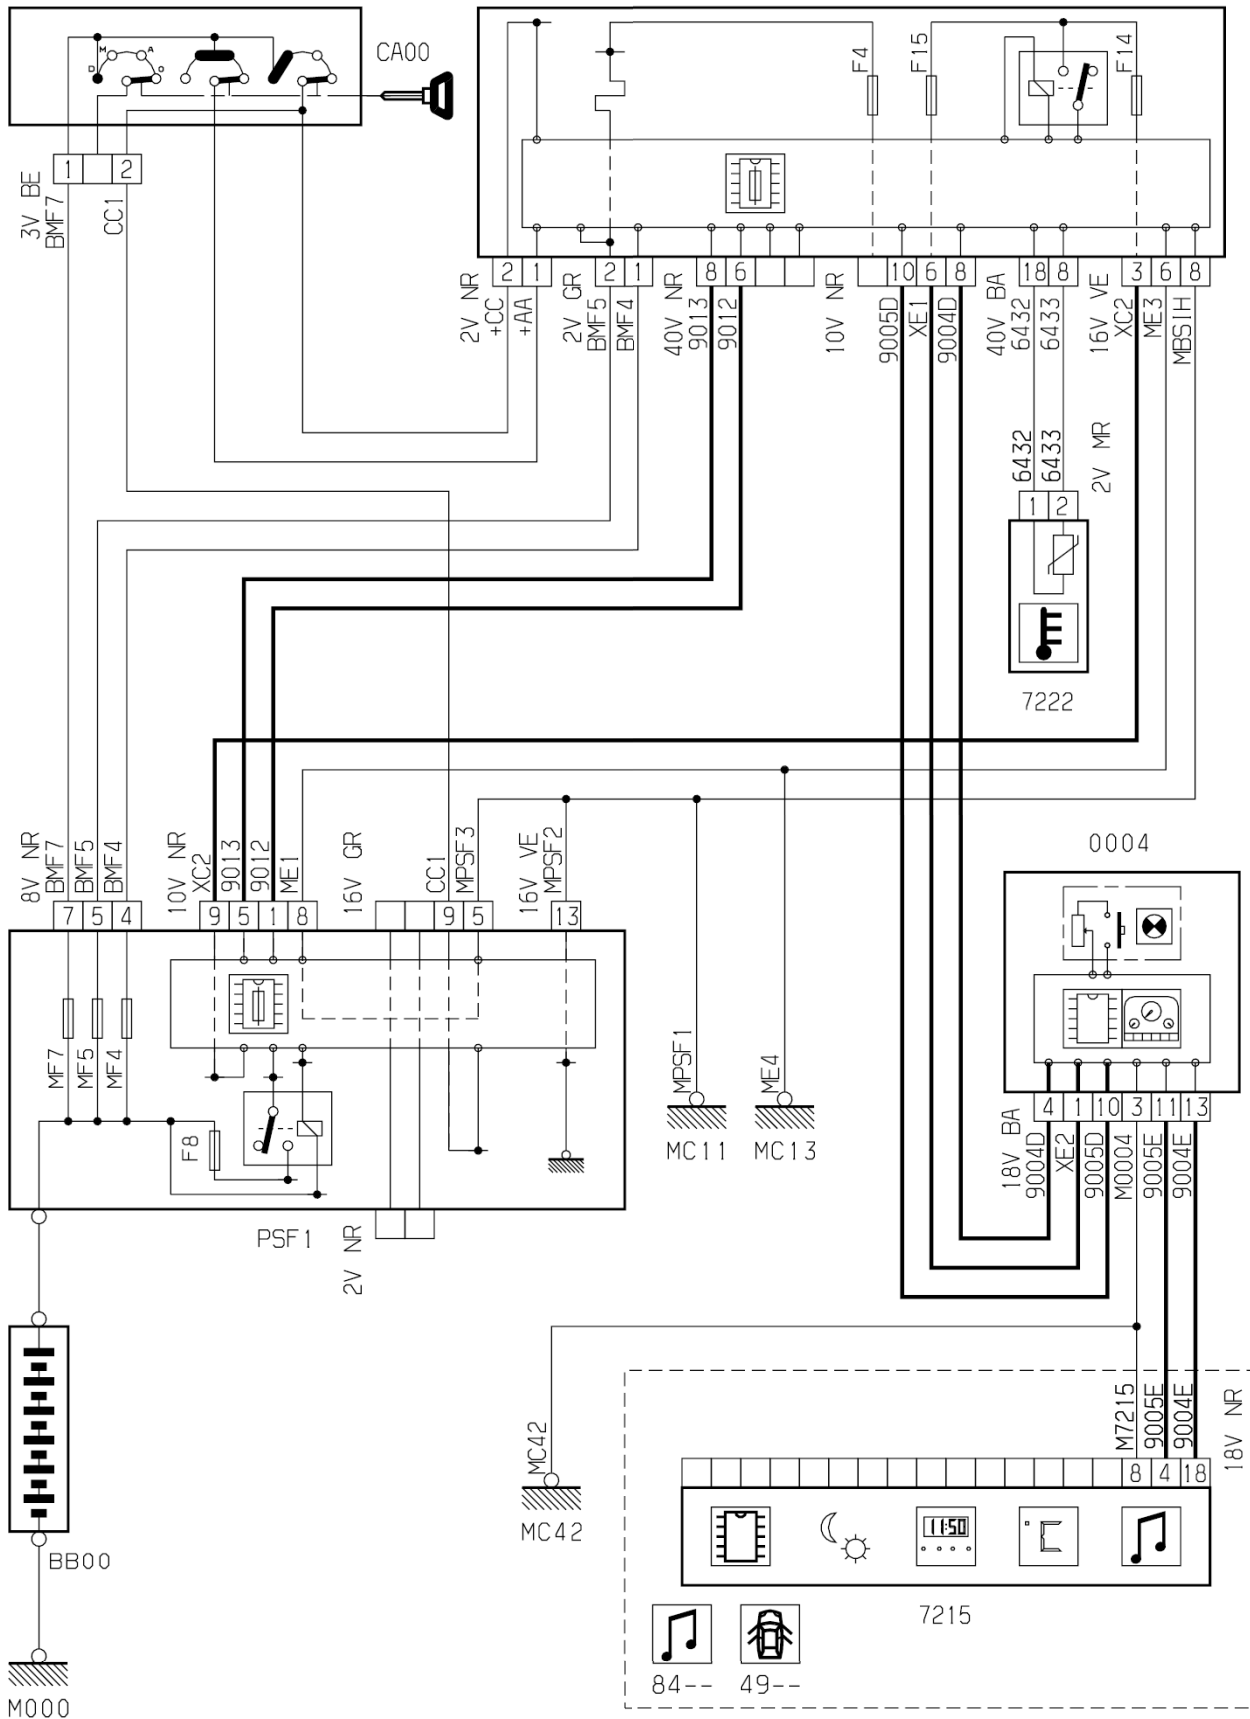

автомобиль : BERLINGO (M59)		OPR : 11018	
область	70 блок помощи при вождении	функция	функция даты и времени
составные части			

принцип

BS11

D3ARG41R

прокладка трубопроводов (кабелей, тросов)

D3ARG411

собственность PSA Peugeot Citroen