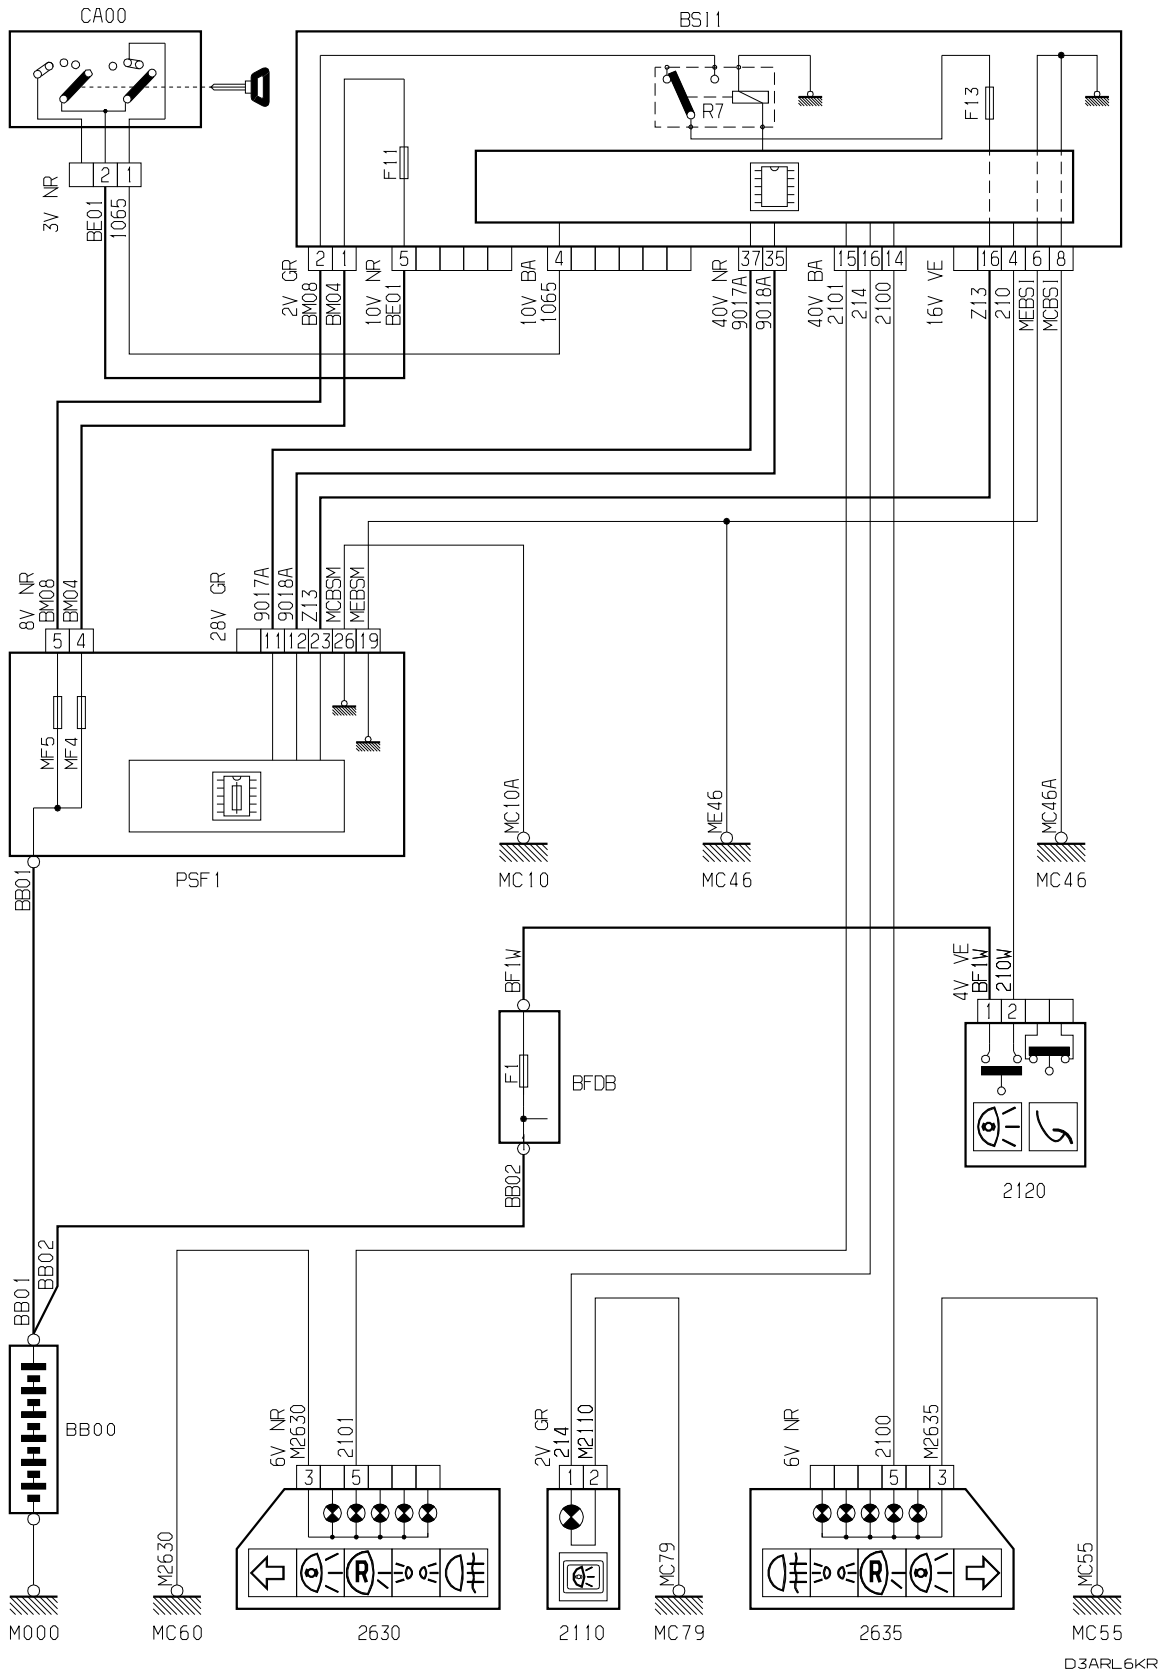

автомобиль : BERLINGO КОММЕРЧЕСКИЙ ВАРИАНТ (B9)		OPR : 11624	
область	освещение - сигнализация	функция	стоп-сигнал
составные части			

принцип

собственность PSA Peugeot Citroen

22/11/2017