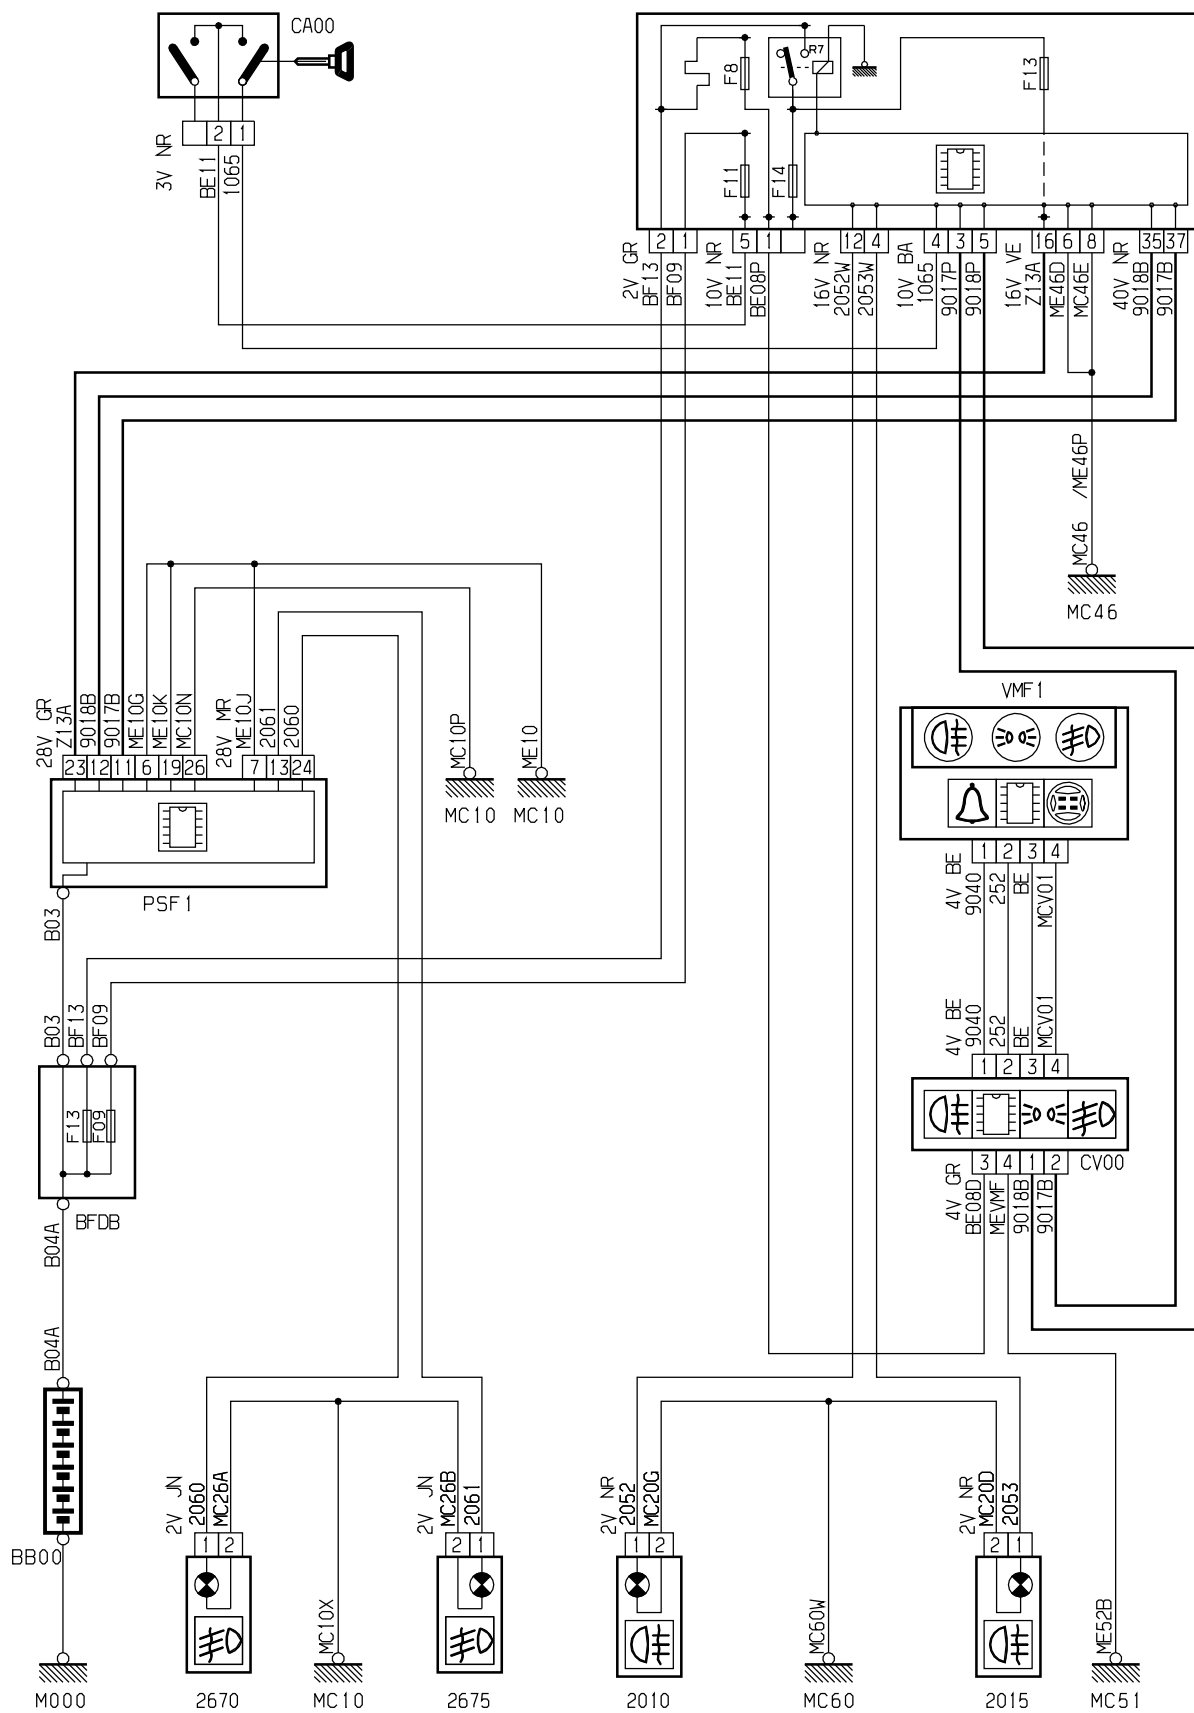

автомобиль : C4 PICASSO		OPR : 11460	
область	освещение - сигнализация	функция	противотуманная фара
составные части			

принцип

BS11

Блокировать...

D3ARMCCR

null

Блокировать...

D3ARMCC I