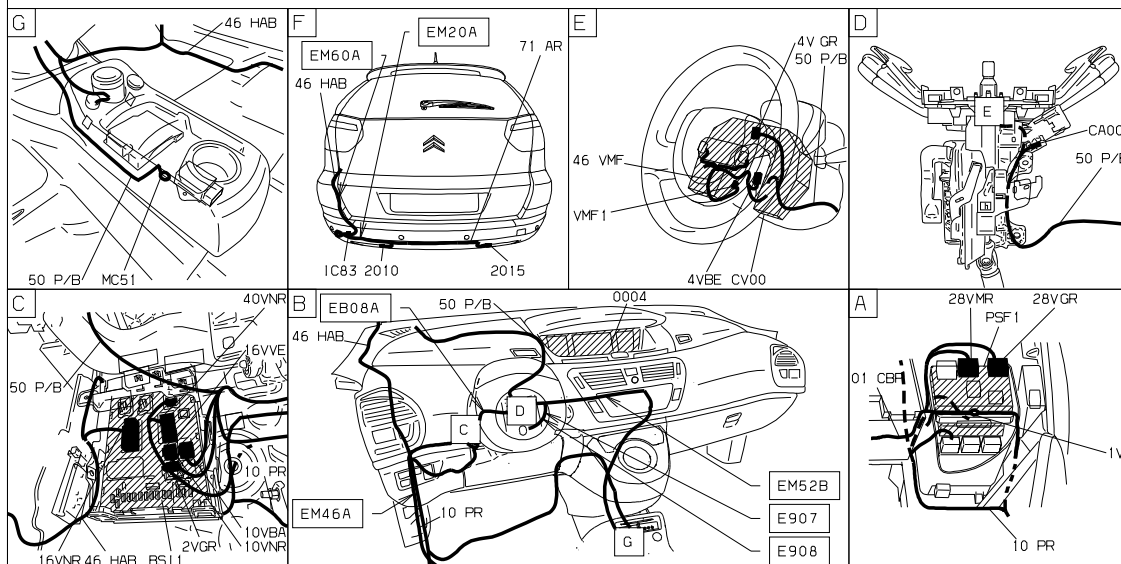

автомобиль : C4 PICASSO		OPR : 11460	
область	освещение - сигнализация	функция	противотуманная фара
составные части			

принцип

BS11

Блокировать...

D3ARMCCR

null

Блокировать...

D3ARMCC I