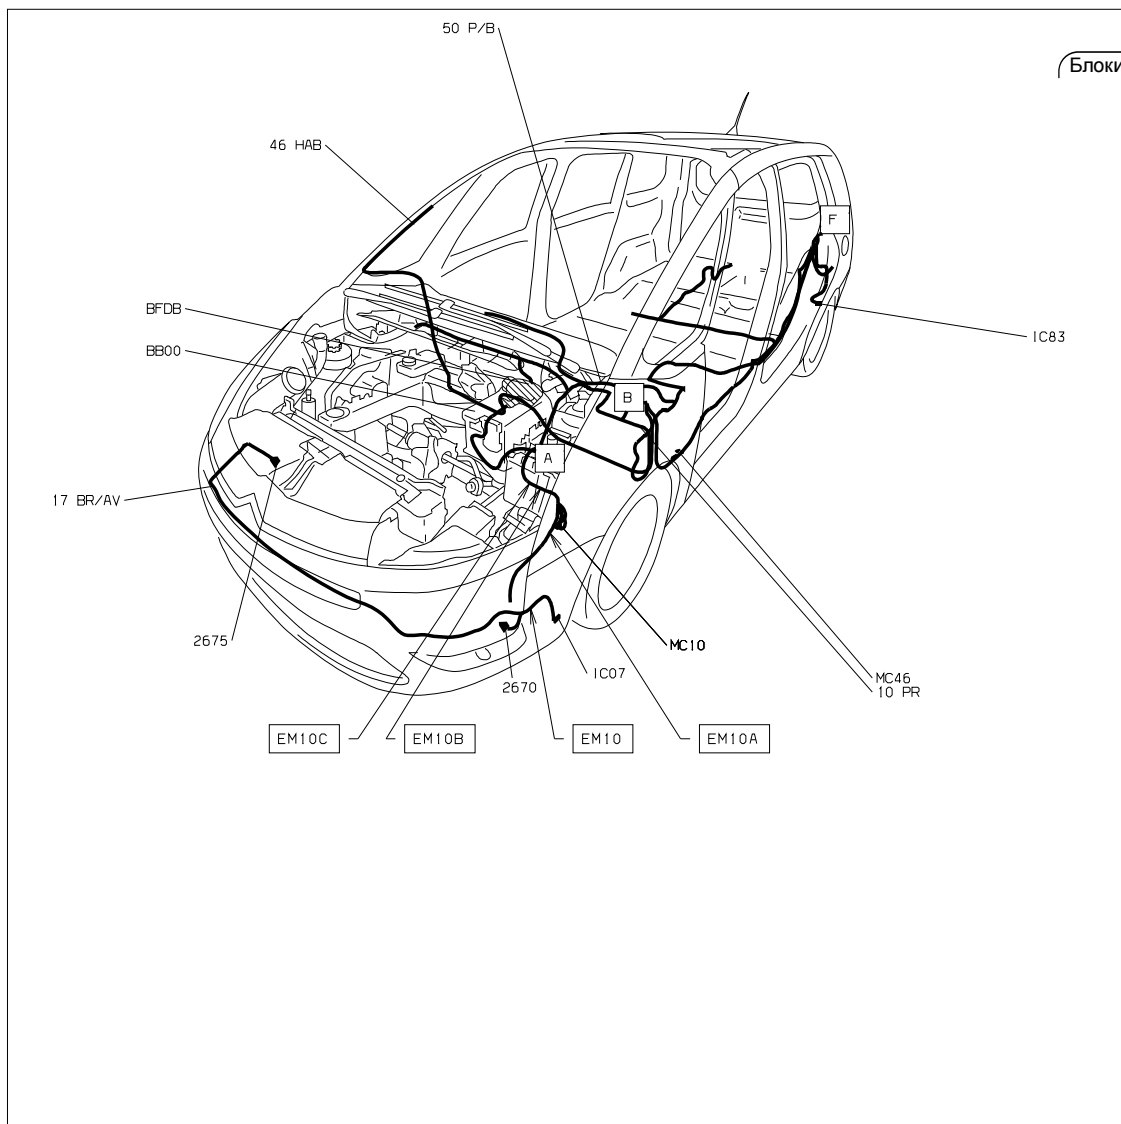

автомобиль : C4 PICASSO		OPR : 11460	
область	освещение - сигнализация	функция	противотуманная фара
составные части			

принцип

BS11

Блокировать...

D3ARMCCR

null

Блокировать...

D3ARMCC I