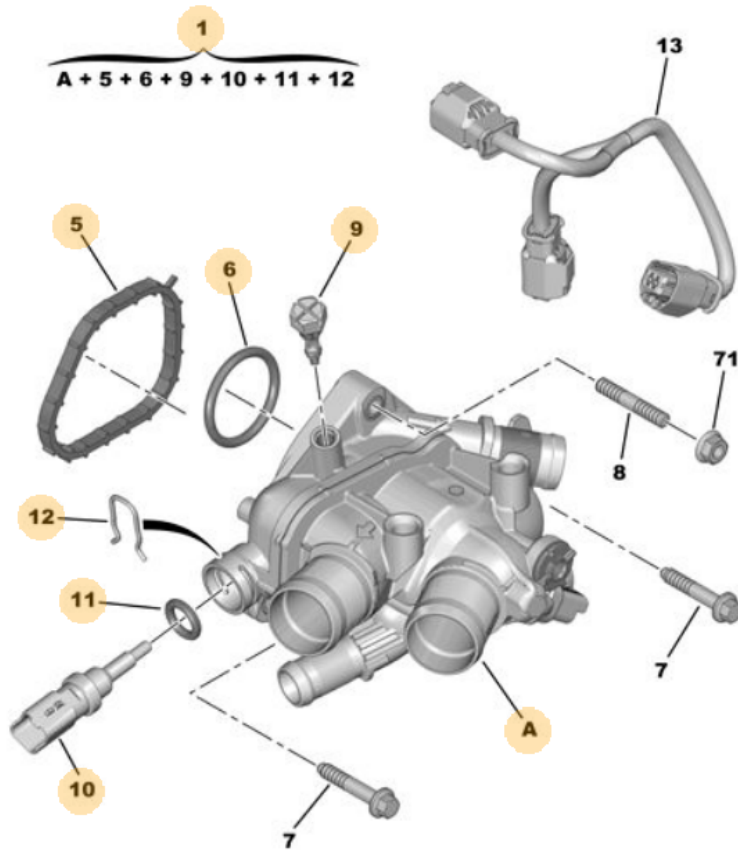

# CITROËN SERVICE

Независимые специалисты по ремонту - Техническая документация

БЕСПЛАТНЫЕ УСЛУГИ

ЗАКАЗАТЬ

МОЙ СЧЕТ

VF7NX5FEACY635853

OK

DS 4 КУПЕ 3+2 ДВЕРИ 1.6 THP 16v 150 (EP6CDT MD) 6-СТУПЕНЧАТАЯ АКП

DS 4 - 0530 06 236088A - ВЫХОДНОЙ БАЧОК - ПЕРЕКЛЮЧАТЕЛЬ - ДАТЧИК - Google Chrome

service.citroen.com/docapv/affiche.do?ref=053006236088A&refaff=0530%2006%20236088A&idFct=FCT0512

09.06.16

0530 06 2360 88A

ВЫХОДНОЙ БАЧОК - ПЕРЕКЛЮЧАТЕЛЬ - ДАТЧИК

01	98 086 470 80	01	БЛОК ВЫХОДА ОХЛ. ЖИДКОСТИ (WITH REMOVABLE TEMPERATURE SENSOR)
05	1340 88	01	УПЛОТНИТЕЛЬ БЛОК
06	1340 89	01	УПЛОТНИТЕЛЬНОЕ К
07	96 448 622 80	02	(MUL) БОЛТ С ОПОР M6X100 LG35
08	1338 G0	01	ШПИЛЬКА КРЕПЛ ВО, 6X100-28-23-13
09	1306 J8	01	БОЛТ ПРОКАЧКИ ОХЛ
10	98 100 486 80	01	ДАТЧИК ТЕМПЕРАТУРЫ
11	98 192 567 80	01	УПЛОТНИТЕЛЬНОЕ КОЛЬЦО
12	98 192 568 80	01	ФИКСАТ КРЕП ДАТЧ ТЕМП ОХЛ ЖИДК
13	98 043 153 80	01	ЖГУТ ПРОВОДОВ ДОПОЛНИТЕЛ ДВИГ
71			ГАЙКА С БУРТИКОМ