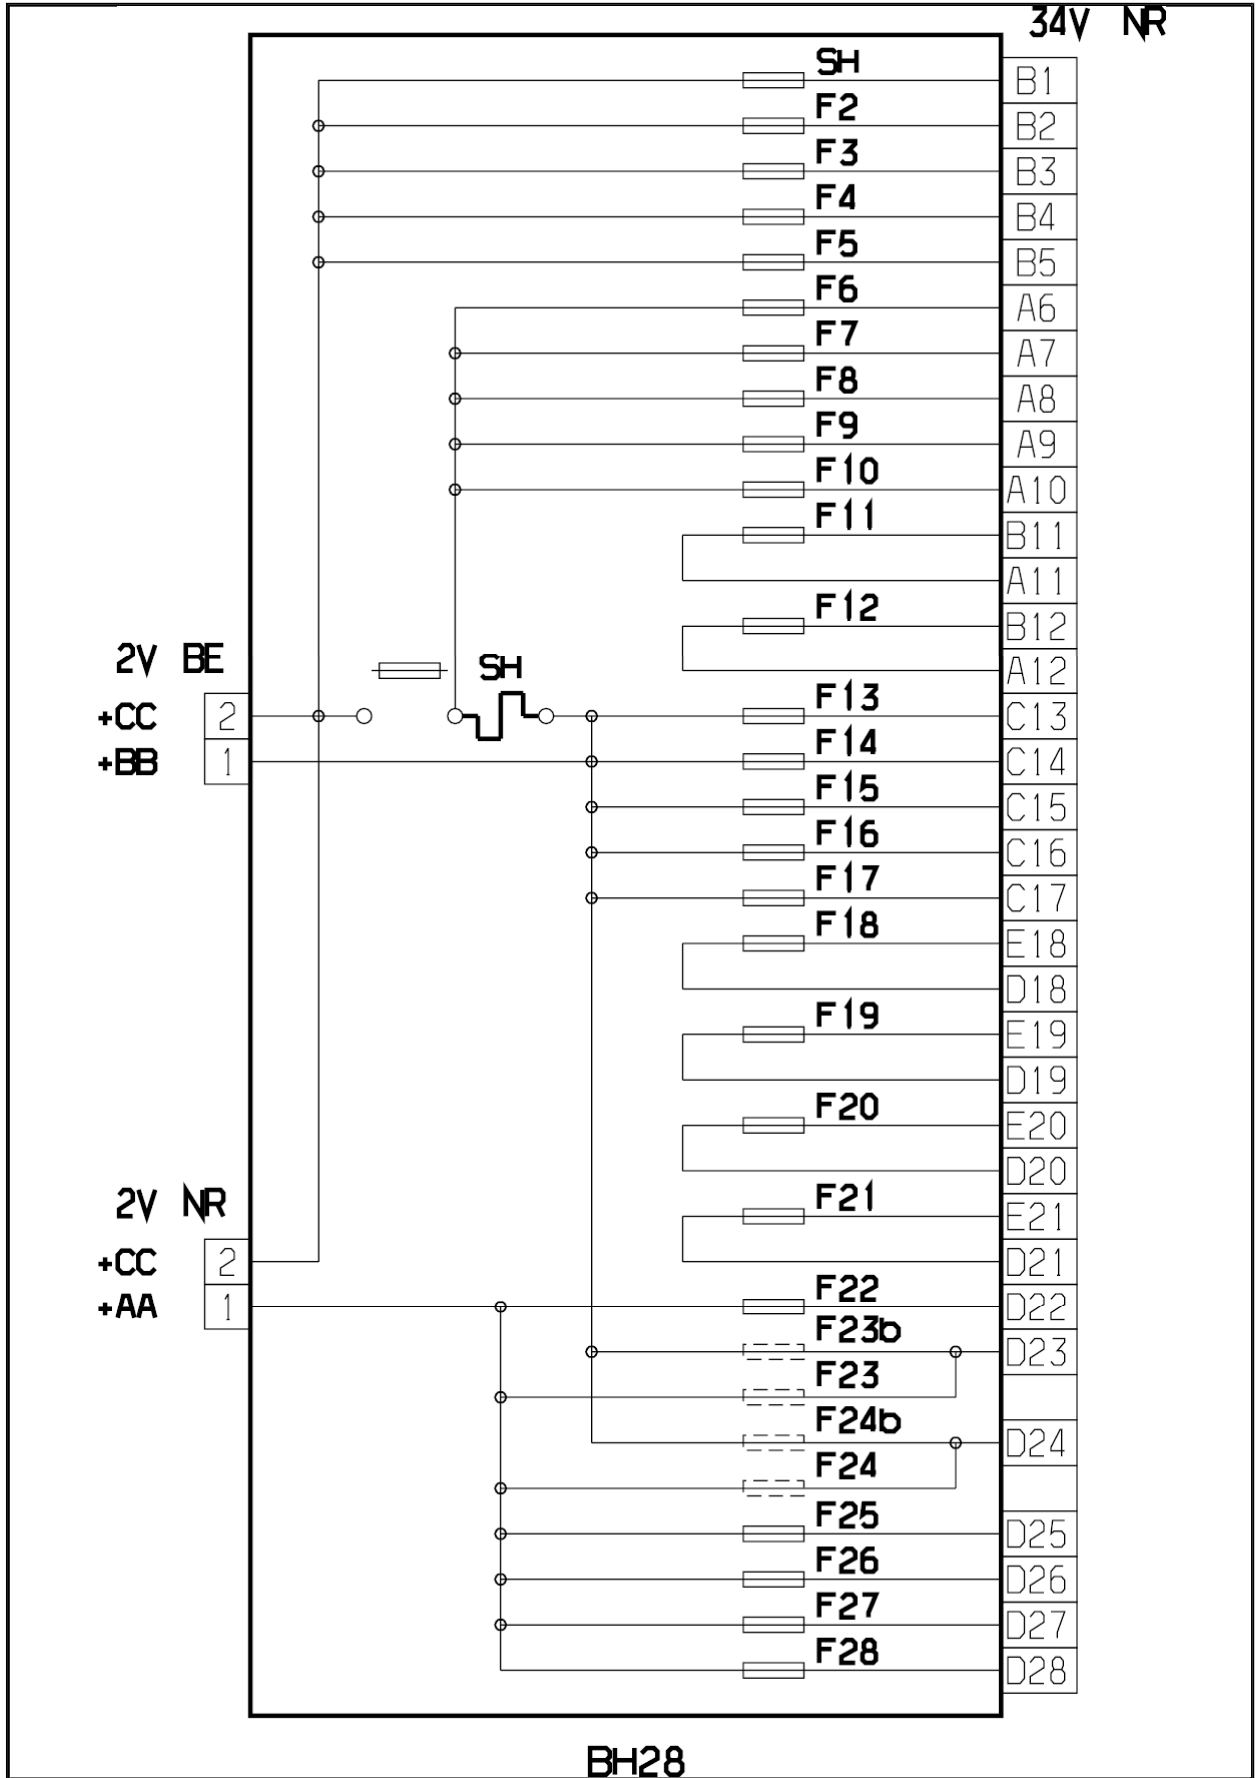

автомобиль : XSARA PICASSO		OPR : 8577	
область	Общие сведения (характеристики)	функция	назначение предохранителей ВН28
составные части			
ДЗАУУР0	МОДУЛЬ ПРЕДОХРАНИТЕЛЕЙ В САЛОНЕ (ВН28 - ВН12)		

Рис. d3ap078p

Рис. d3ap084p

модуль 28 предохранителей в салоне (ВН28)			
предохранители	A	электрическое питание	назначение
F1	шунт	+ CC	модуль подушек безопасности и преднатяжителей
F2			Свободный
F3	5A		контакт сцепления
F4	5A		питание СМ (интеллектуальный сервисный модуль) (+ CC)
F5	10A		Контактор педали тормоза - питание приборной панели
F6	5A	+ BB	переключатель аварийной сигнализации
F7	5A		питание СМ (интеллектуальный сервисный модуль)
F8	10A		модуль температуры жидкости - приборная панель - передние и задние светильники
F9	5A		подсветка багажного отделения
F10	5A		система помощи при навигации
F11			Свободный
F12			Свободный
F13			Свободный
F14	15A или 30A	+ BB	разъем аксессуаров или стояночный разъем
F15	20A		Задние стеклоподъемники
F16	30A		стеклоподъемник с антизащемлением
F17	15A		Автомобильная магнитола
F18			Свободный
F19	5A		противотуманные фонари - индикатор противотуманных фонарей
F20			Свободный
F21			Свободный
F22	10A	+ AA	подсветка перчаточного ящика - передние и задние светильники
F23	20A	+ AA + BB	прикуриватель
F24	10A		радиоприемник / дополнительное оборудование (P)
F25			Свободный
F26	5A	+ AA	переключатель зеркал заднего вида с электроприводом
F27	5A		питание СМ (интеллектуальный сервисный модуль)
F28			Свободный