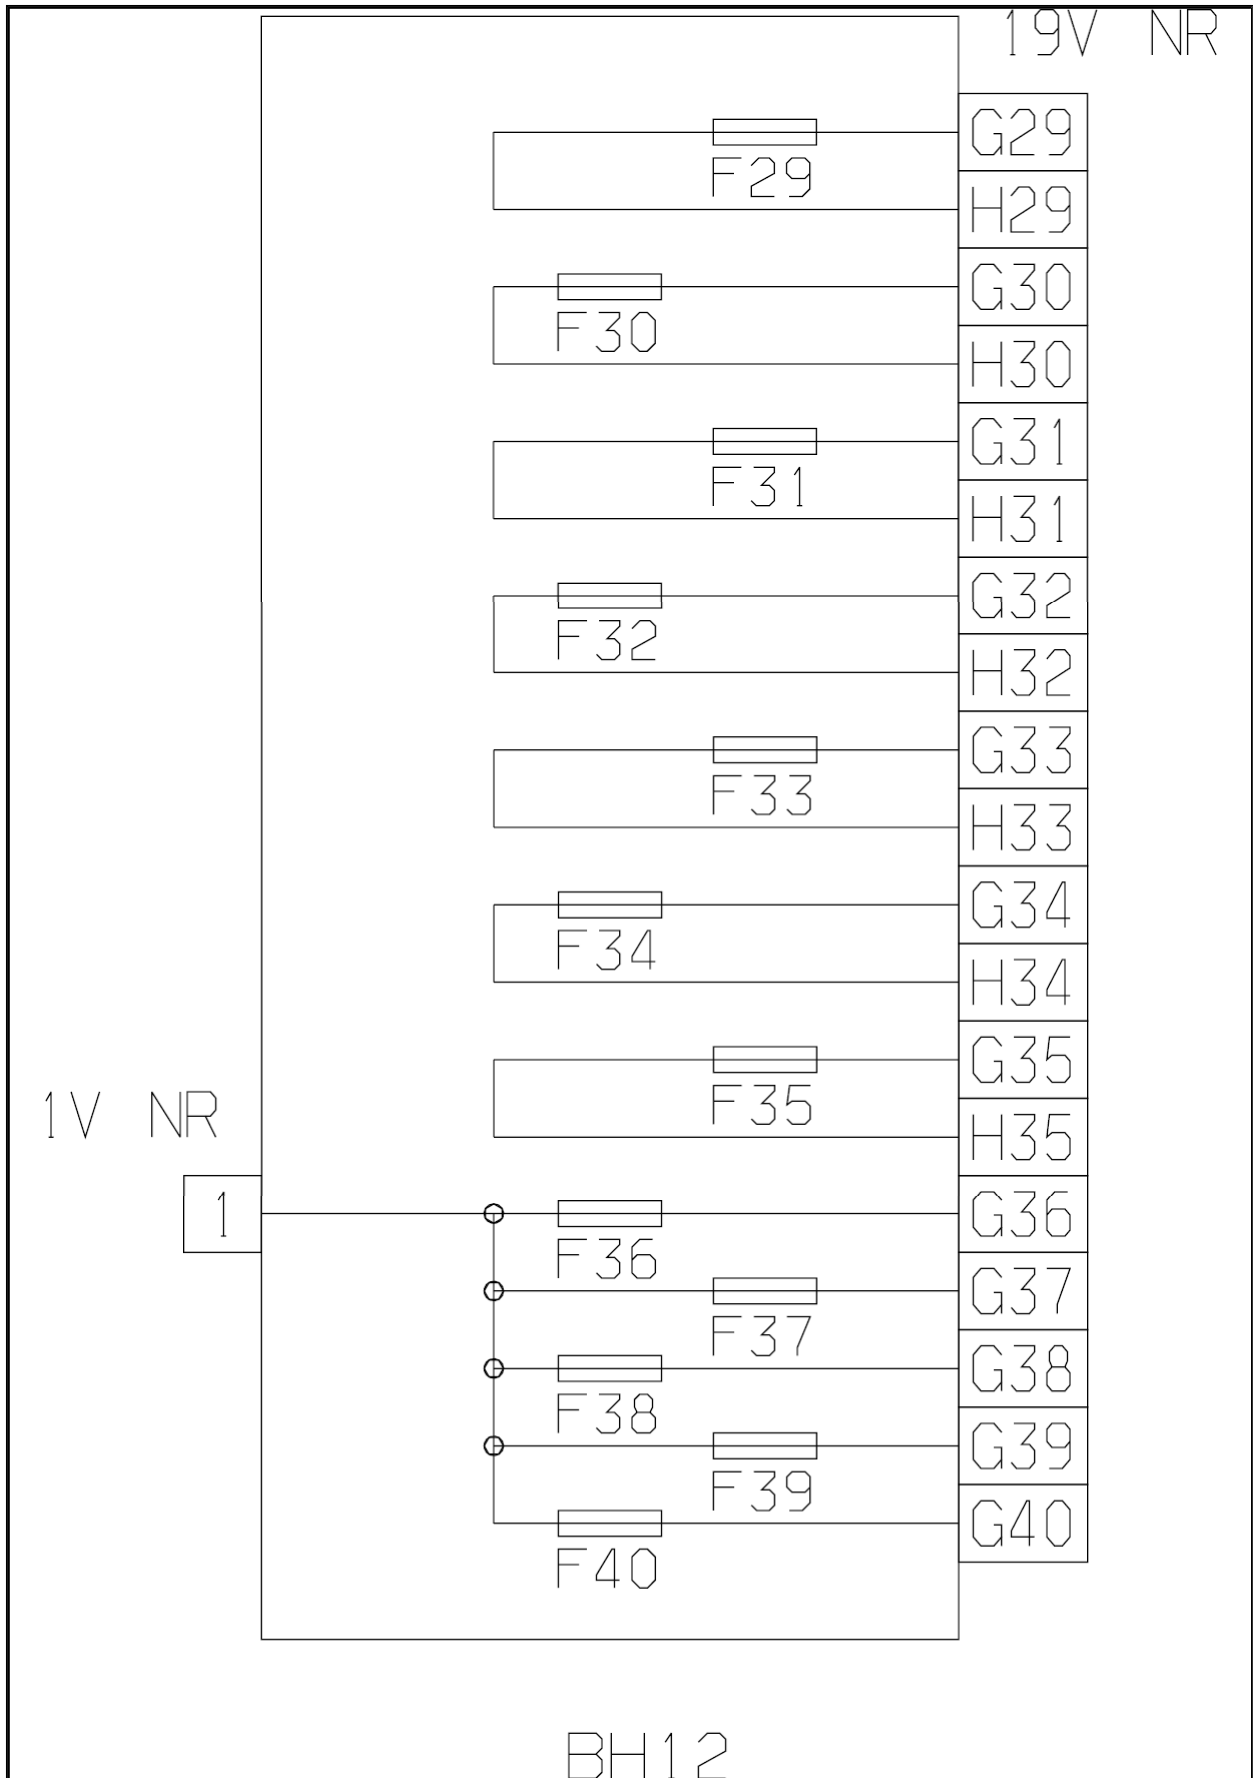

автомобиль : XSARA PICASSO		OPR : 8577	
область	Общие сведения (характеристики)	функция	назначение предохранителей ВН28
составные части			
ДЗАУУР0	МОДУЛЬ ПРЕДОХРАНИТЕЛЕЙ В САЛОНЕ (ВН28 - ВН12)		

Рис. d3ap078p

A : питание - P : мощность

Рис. d3ap082p

предохранители	A	электрическое питание	назначение
F29	10A	+ дальний свет	левая фара дальнего света
F30	10A		правая фара дальнего света индикатор фар дальнего света
F31	10A	+ ближний свет	левая фара ближнего света
F32	10A		правая фара ближнего света индикатор фар ближнего света
F33	5A		корректор фар
F34	10A	+ VV	передний левый стояночный фонарь - Задний левый габаритный фонарь - номерной знак - + индикаторы интеллектуальный сервисный модуль - вращающийся контакт - + индикаторы
F35	10A		передние правые габаритные фонари - задний правый стояночный фонарь
F36	15A		дополнительный подогреватель
F37			Свободный .
F38	5A		датчик давления
F39			Свободный
F40	40A		система подачи воздуха кондиционер