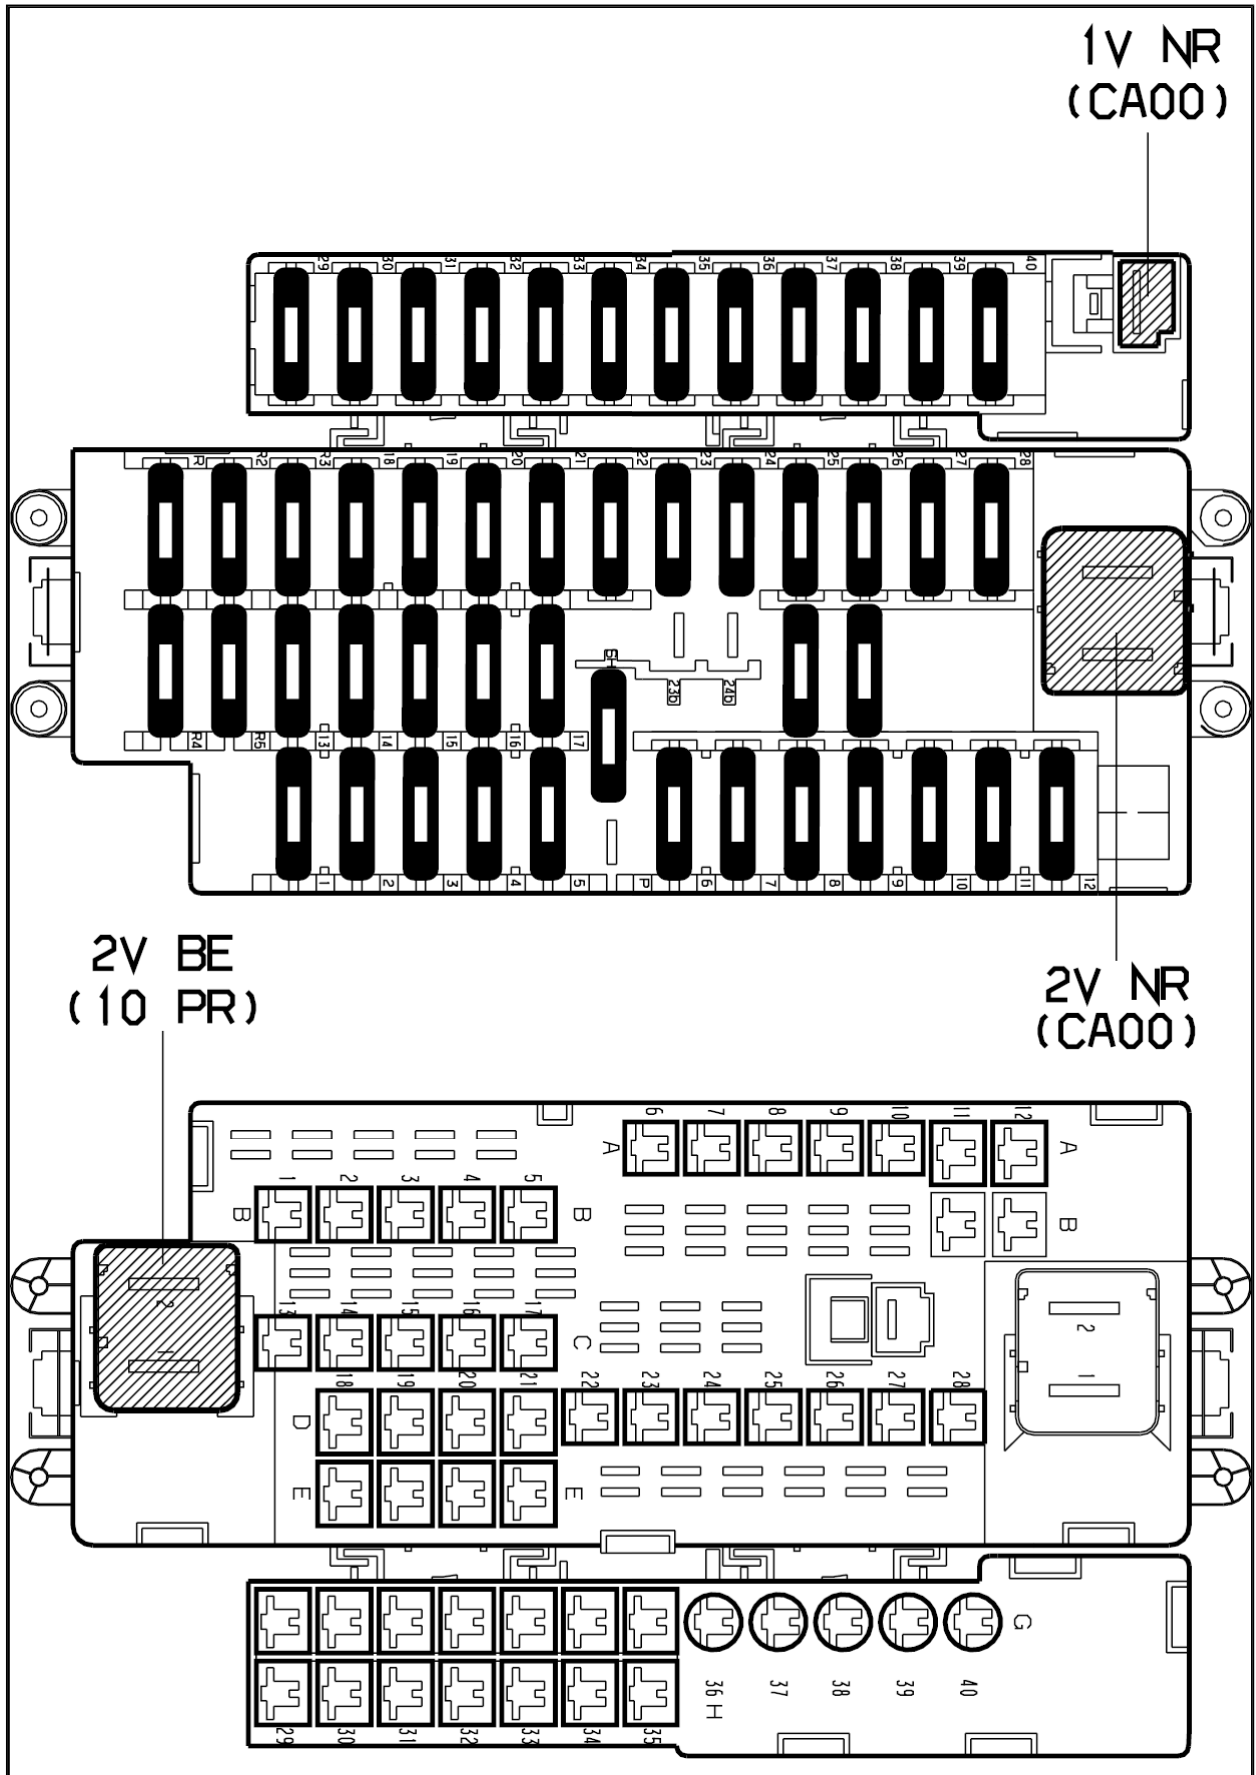

автомобиль : XSARA PICASSO		OPR : 8577	
область	Общие сведения (характеристики)	функция	назначение предохранителей ВН28
составные части			
ДЗАУУР0	МОДУЛЬ ПРЕДОХРАНИТЕЛЕЙ В САЛОНЕ (ВН28 - ВН12)		

Рис. d3ap078p

Рис. d3ap084p

модуль 28 предохранителей в салоне (ВН28)			
предохранители	A	электрическое питание	назначение
F1	шунт	+ CC	модуль подушек безопасности и преднатяжителей
F2			Свободный
F3	5A		контакт сцепления
F4	5A		питание СМ (интеллектуальный сервисный модуль) (+ CC)
F5	10A		Контактор педали тормоза - питание приборной панели
F6	5A	+ BB	переключатель аварийной сигнализации
F7	5A		питание СМ (интеллектуальный сервисный модуль)
F8	10A		модуль температуры жидкости - приборная панель - передние и задние светильники
F9	5A		подсветка багажного отделения
F10	5A		система помощи при навигации
F11			Свободный
F12			Свободный
F13			Свободный
F14	15A или 30A	+ BB	разъем аксессуаров или стояночный разъем
F15	20A		Задние стеклоподъемники
F16	30A		стеклоподъемник с антизащемлением
F17	15A		Автомобильная магнитола
F18			Свободный
F19	5A		противотуманные фонари - индикатор противотуманных фонарей
F20			Свободный
F21			Свободный
F22	10A	+ AA	подсветка перчаточного ящика - передние и задние светильники
F23	20A	+ AA + BB	прикуриватель
F24	10A		радиоприемник / дополнительное оборудование (P)
F25			Свободный
F26	5A	+ AA	переключатель зеркал заднего вида с электроприводом
F27	5A		питание СМ (интеллектуальный сервисный модуль)
F28			Свободный