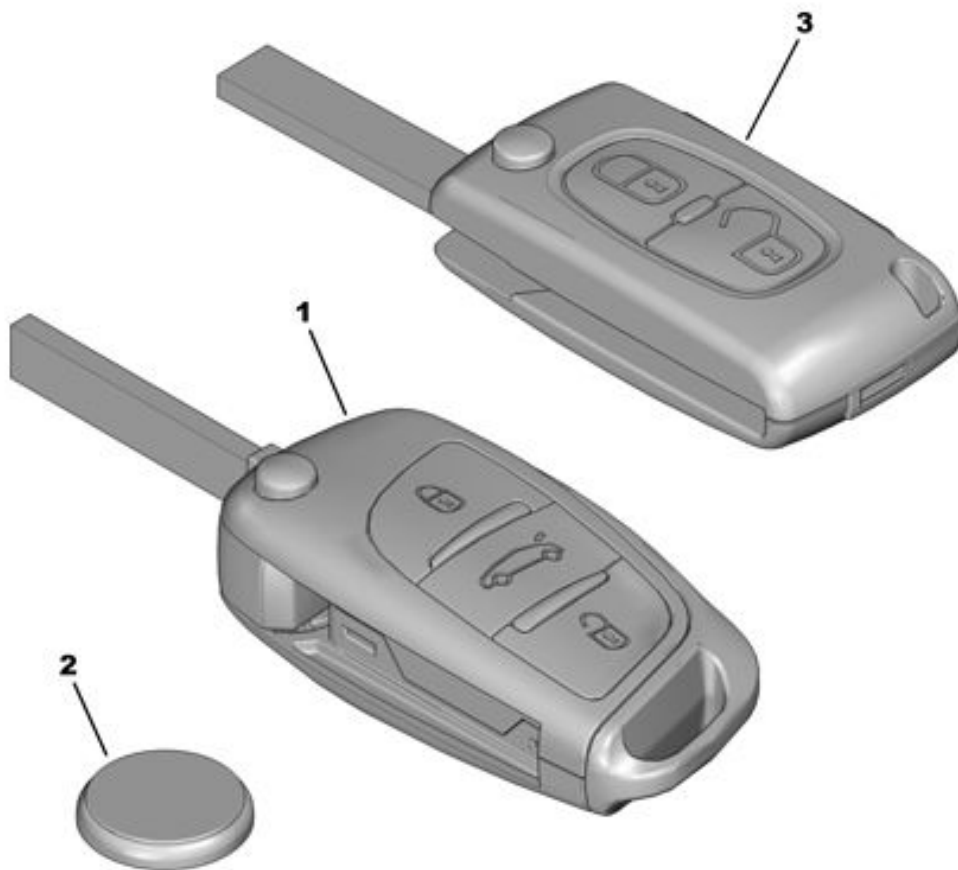

13.03.17 571501A
ЦЕНТРАЛЬНЫЙ ЗАМОК

02/2011

00090497

01	6490 KF 6490 KГ	01 01	БЛОК ПЕРЕДАТЧИКА БЛОКИР ДВЕРЕЙ <i>НЕОБРАБОТАННЫЙ</i> - КОМБИНАЦИЯ, УКАЗАННАЯ ПРИ ЗАКАЗЕ НАРЕЗАНН
02	6554 Q2 RP 9712 E1	01 01	БАТАРЕЙКА ИНФРА-КРАСНОГО ПДУ