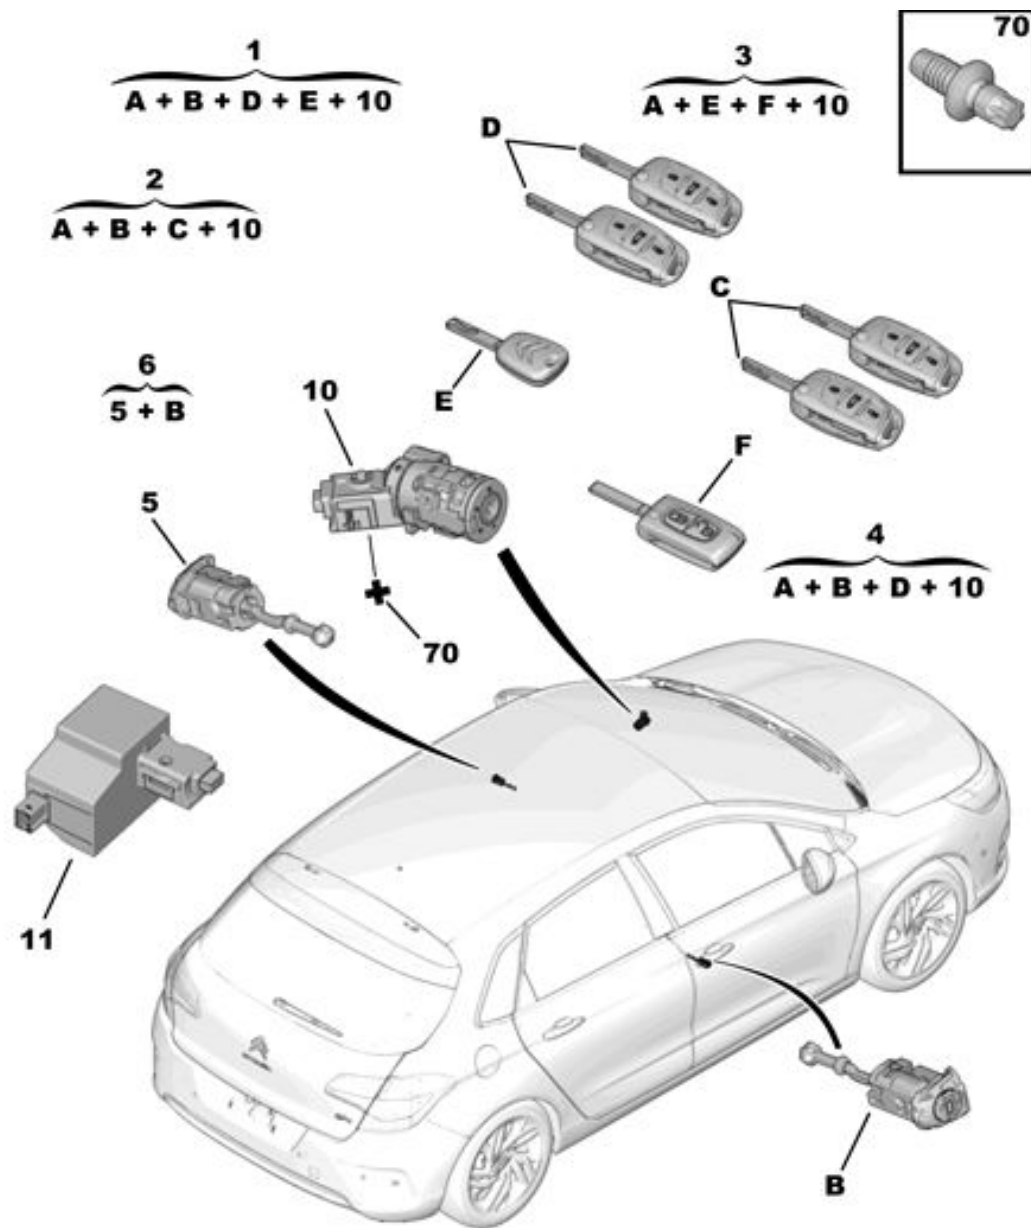

16.12.15 441501A  
ЗАМОК ЗАЖИГАНИЯ

01	4162 WH	01	ЗАМОК ЗАЖИГАНИЯ И ЗАМКИ ДВЕРЕЙ
10	4162 WK	01	ЗАМОК РУЛЕВОЙ КОЛОНКИ <i>- КОМБИНАЦИЯ, УКАЗАННАЯ ПРИ ЗАКАЗЕ</i>
70	6907 59	01	(MUL) БОЛТ СХ С БУРТИКОМ M6X100-12