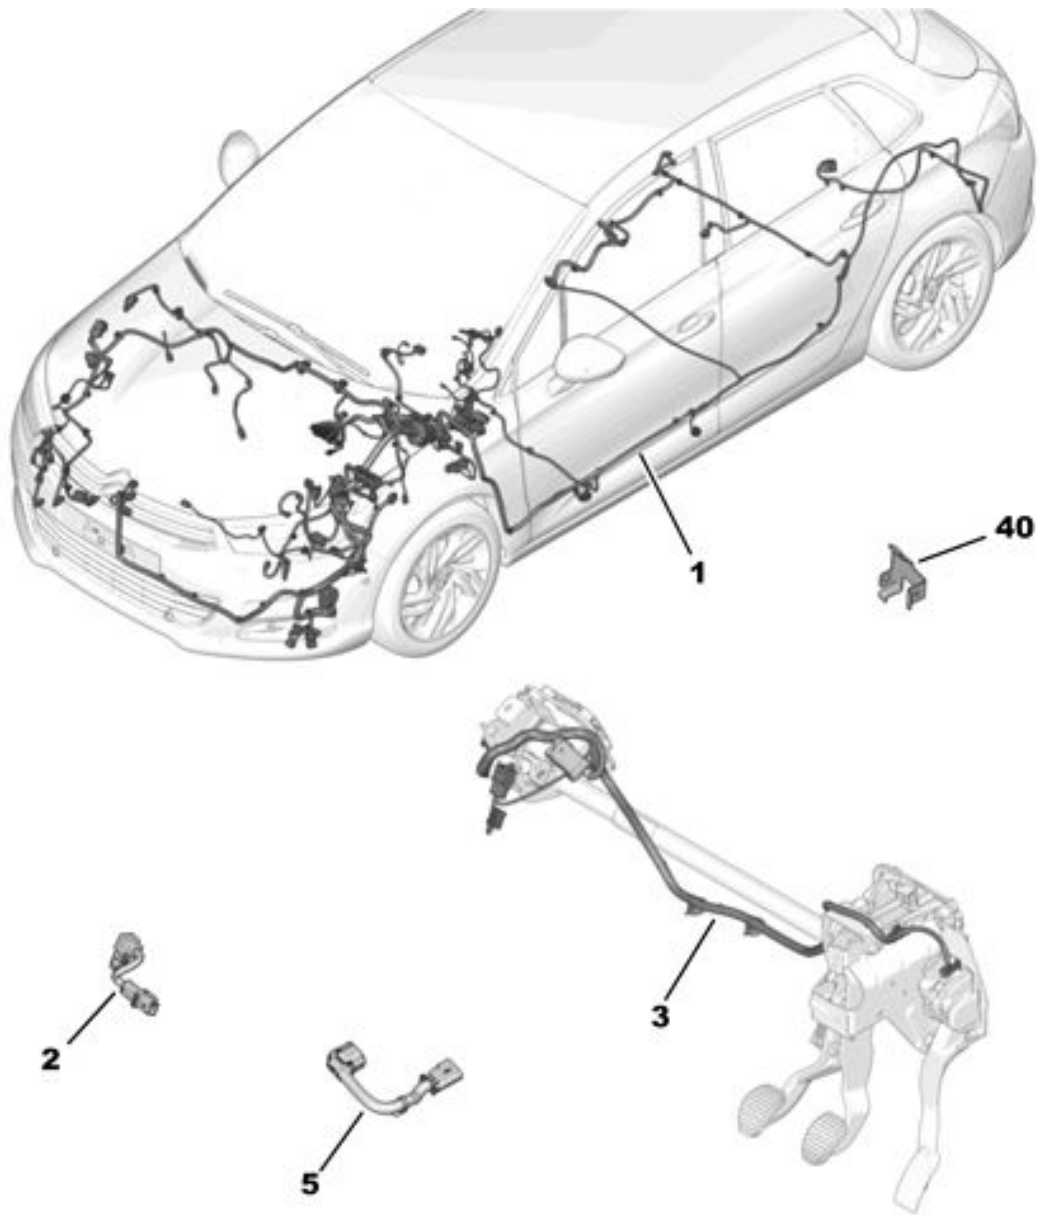

# ОСНОВНАЯ ПРОВОДКА ПОД КАПОТОМ

*КРОМЕ ПОЛОВИНА СРОКА СЛУЖБЫ*

10/2014

00099976

01	16 070 527 80	01	<b>ЖГУТ ПРОВОДОВ ГЛАВНЫЙ</b>
02	6582 GA	01	<b>ЖГУТ ПРОВОДОВ ДОПОЛНИТ. ГЛАВН.</b> CONTACT BI FCT FREIN
40	6545 FR	01	<b>ОПОРА ЖГУТА ПРОВОДОВ</b>