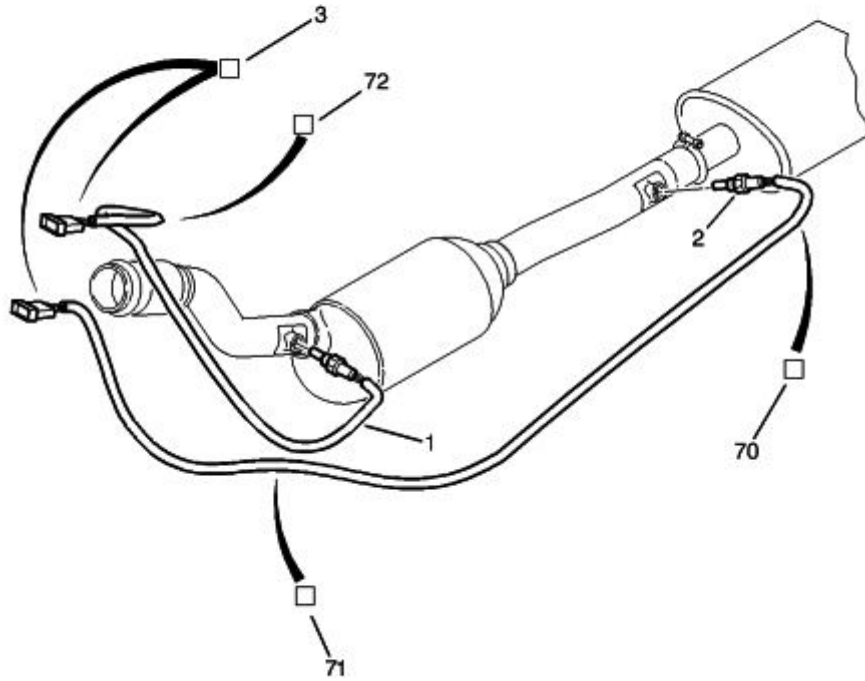

01.08.14 175620

ДАТЧИК ТЕМП. НА ВЫХОДЕ КОРОБКИ РЕГУЛЯТ.

09/1999 U1756200

01	1628 KN E144003	01	КИСЛОРОД ДАТЧИК СИСТ СНИЖ ТОКС 10W LONG 565 E:ЛЯМБДА-ЗОНДЫ АКССУАРЫ 01 - И СРОК ЭКСПЛУАТАЦИИ >= 3
02	1628 КП E144007 <i>-2009</i>	01	КИСЛОРОД ДАТЧИК СИСТ СНИЖ ТОКС 7W ДЛИНА 1500 E:ЛЯМБДА-ЗОНДЫ АКССУАРЫ 01 - И СРОК ЭКСПЛУАТАЦИИ >= 3
03	1628 9L	02	(MUL) ФИКСАТОР ЖГУТА ПРОВОДОВ
70	6995 Q2	01	(MUL) ФИКСАТОР DIAM 5
71	6992 G8 RP 16 087 206 80	01 01	УПОР DIAM 16
72	6992 H3	01	(MUL) ФИКСАТОР DIAM 11-18