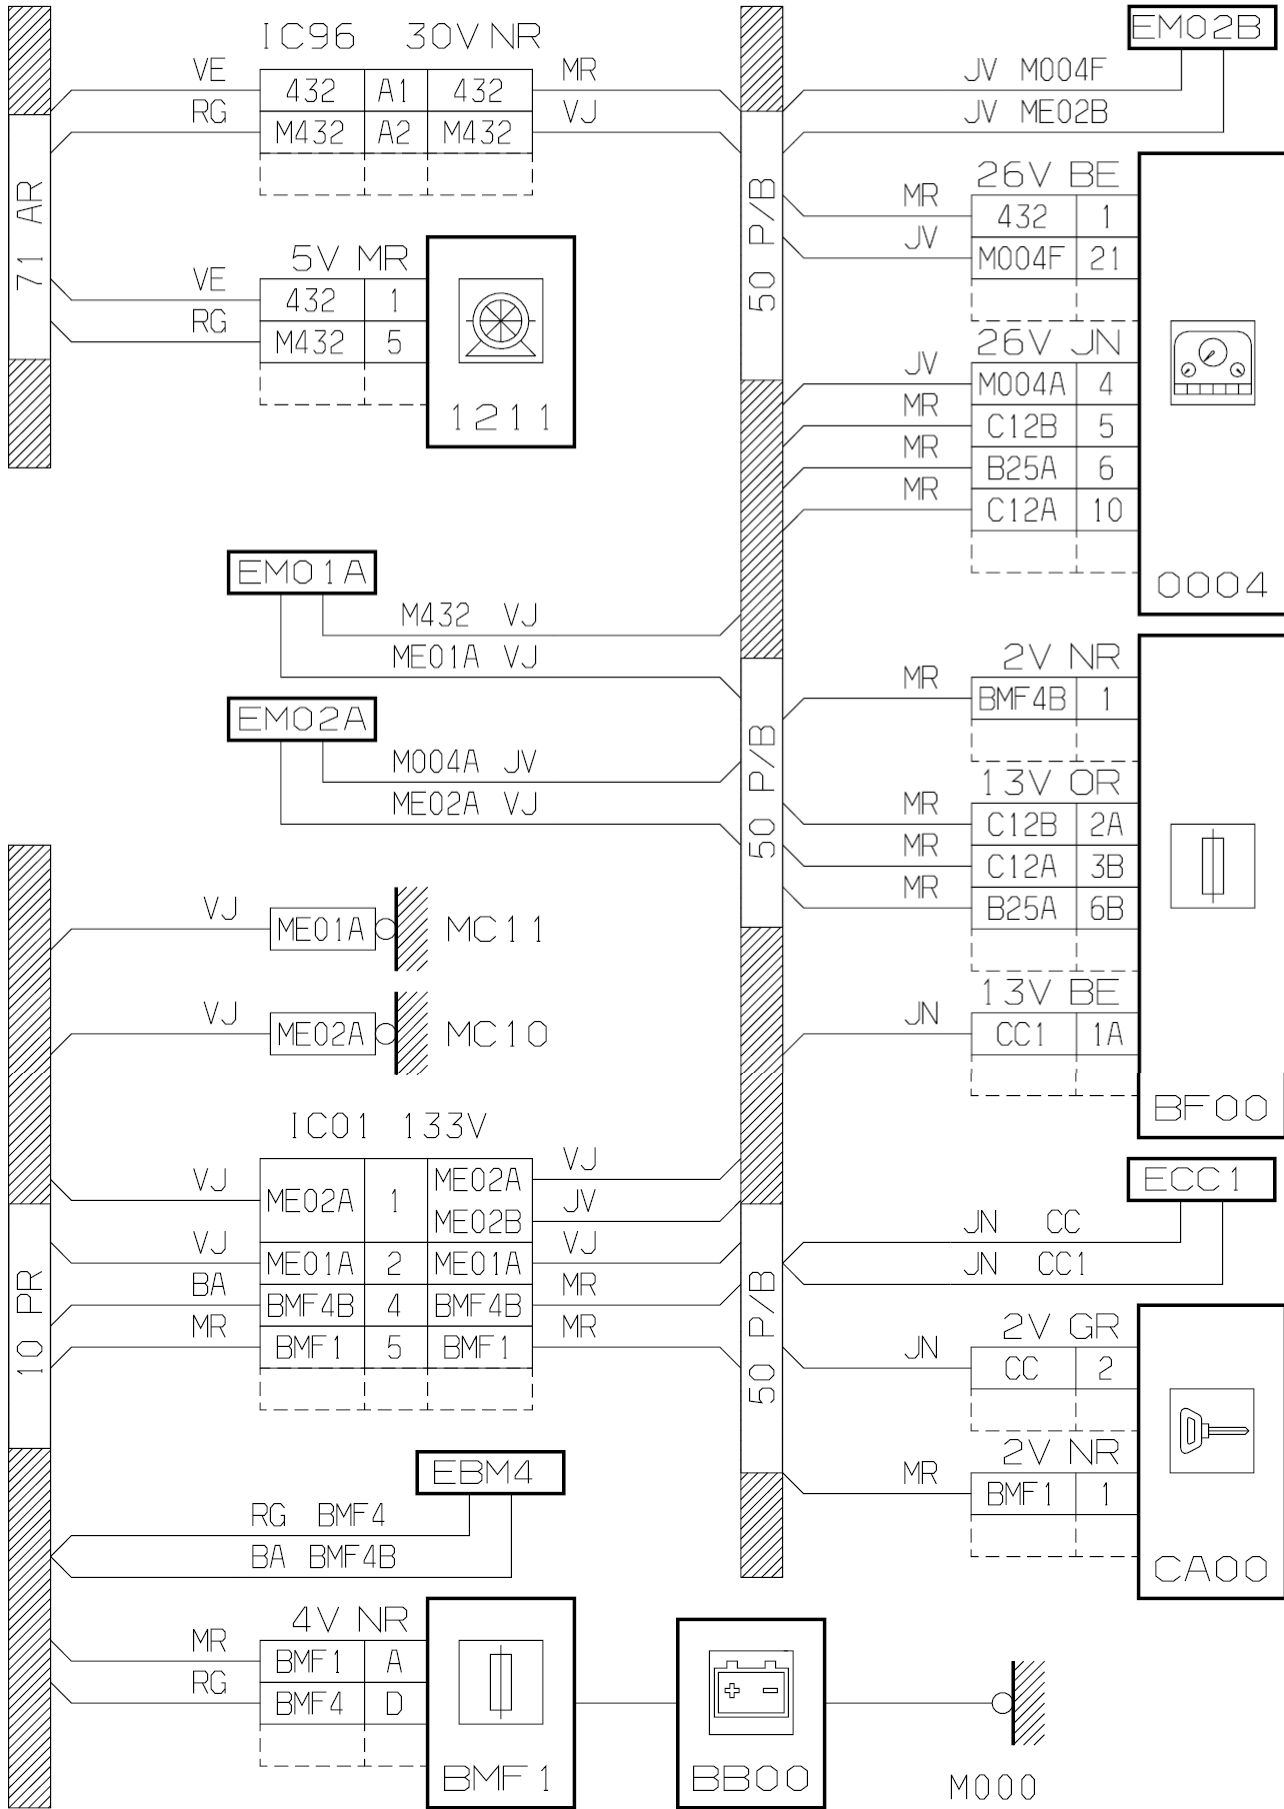

принцип
43

D3AP35LR

прокладка трубопроводов (кабелей, тросов)

D3AP35LG

null

D3AP35L I

собственность PSA Peugeot Citroen

10/11/2013