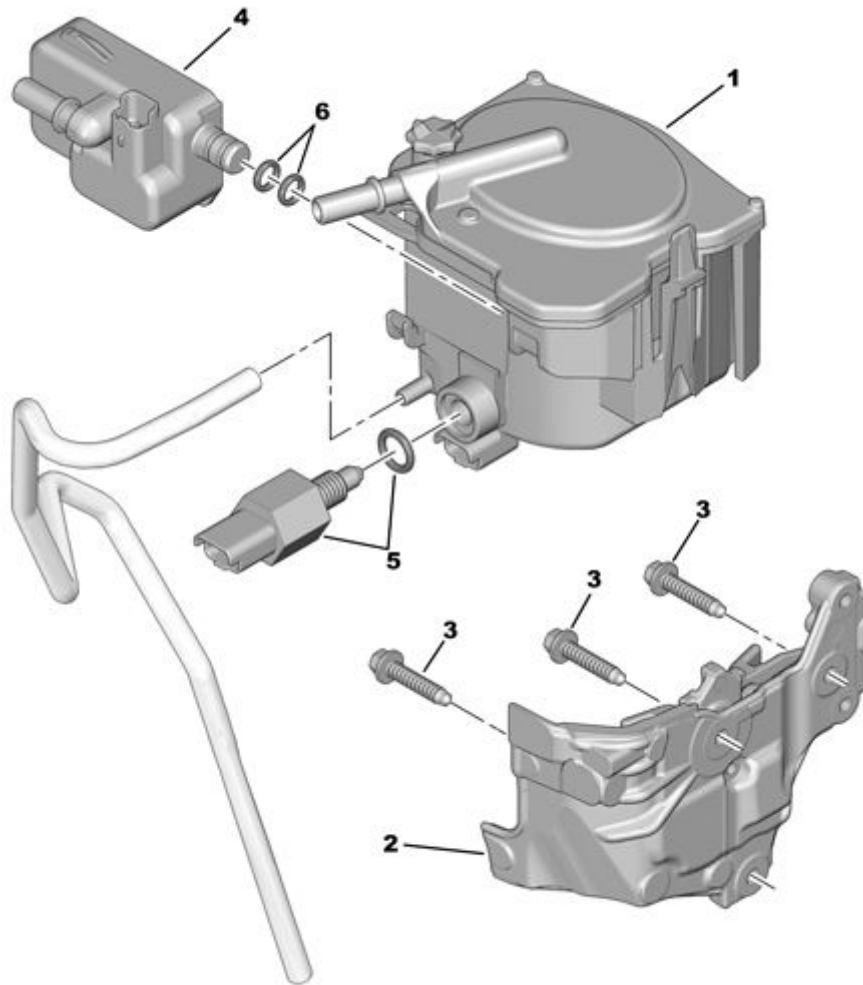

# ЗАЛИВОЧНЫЙ НАСОС ФИЛЬТРА ГРУБОЙ ОЧИСТКИ

02/2010

00086545

01	1901 95 E148068	01	<b>ФИЛЬТР ДИЗ. ТОПЛИВА SCALLE</b>  E:ФИЛЬТР ДЛЯ ДИЗТОПЛИВА PSA - И СРОК ЭКСПЛУАТАЦИИ >= 3
02	1902 44	01	<b>ОПОРА ТОПЛИВНОГО ФИЛЬТРА</b>
03	1011 15	03	<b>БОЛТ (ВИНТ)</b> DIAM 6X100-28
04	1904 34	01	<b>ПОДОГРЕВАТЕЛЬ ДИЗ. ТОПЛИВА</b>
05	1913 11	01	<b>ДЕТЕКТОР ВОДЫ В ФИЛЬТ ДИЗ ТОПЛ</b>
06	1904 37	01	<b>УПЛОТНИТЕЛЬНОЕ КОЛЬЦО</b>