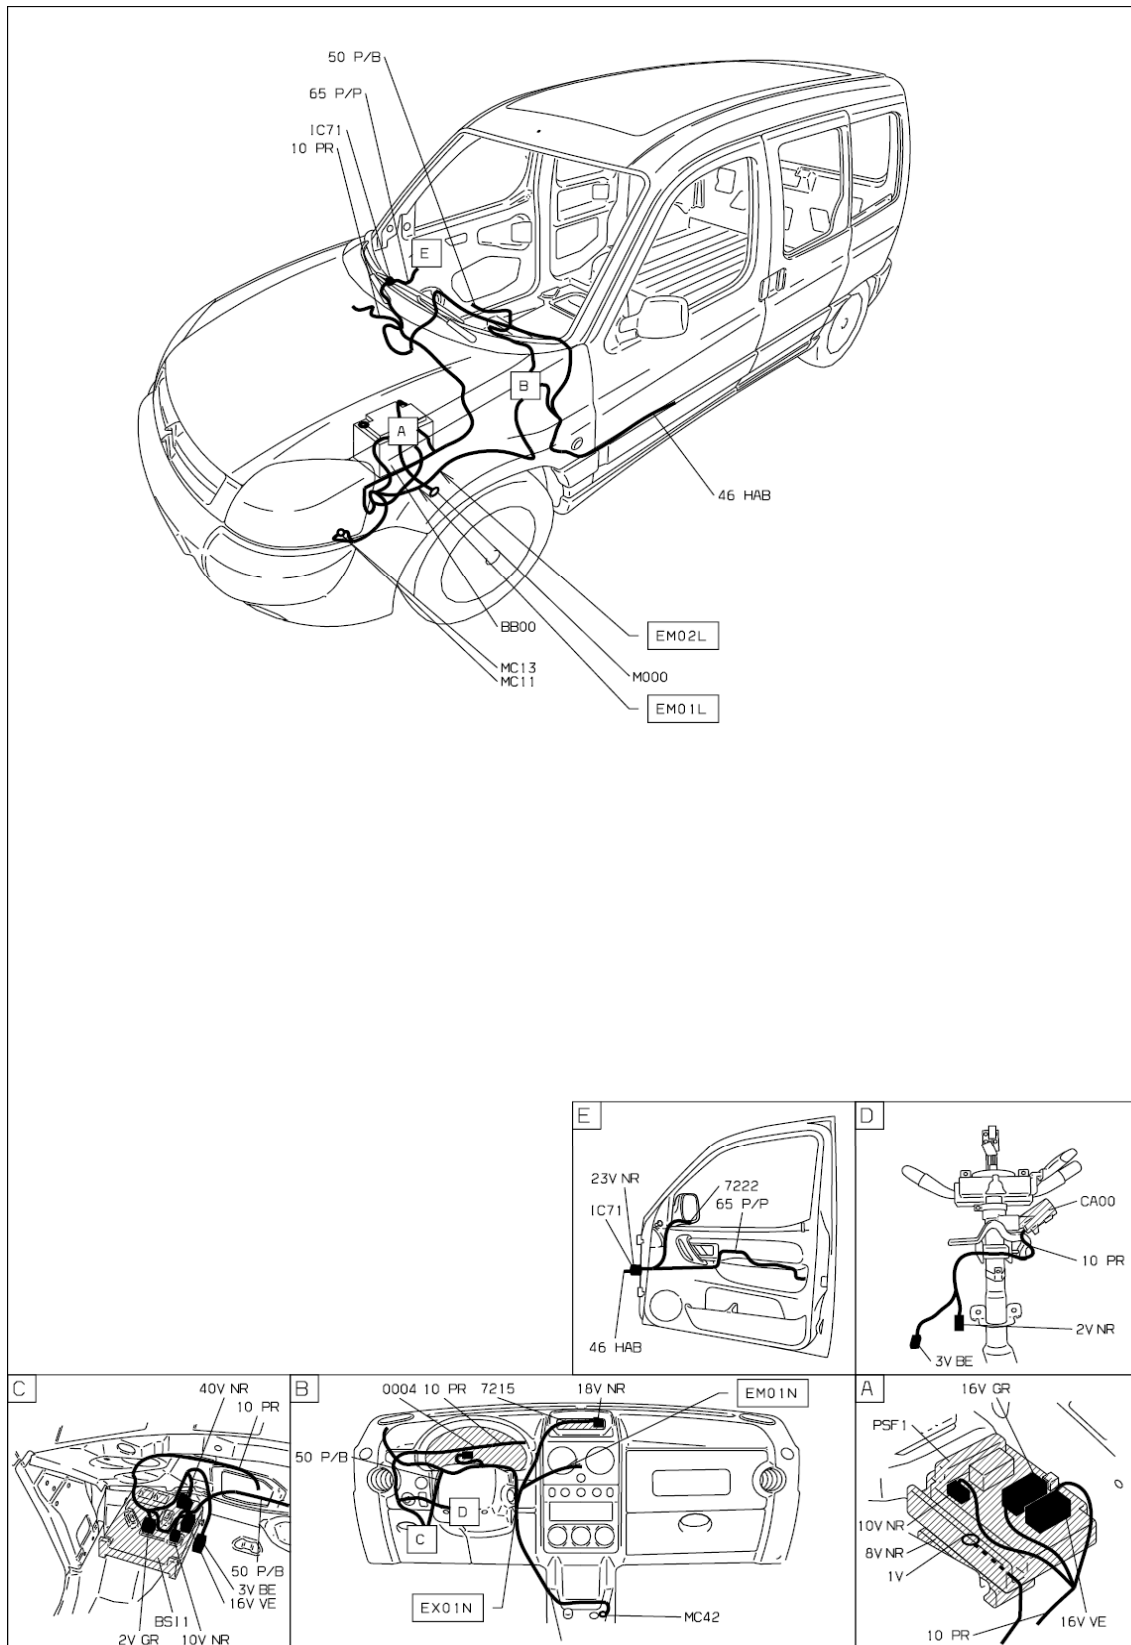

автомобиль : BERLINGO (M59)		OPR : 10521	
область	информация для водителя	функция	дата и время
составные части			

принцип

BSI 1

D3ARG41R

прокладка трубопроводов (кабелей, тросов)

D3ARG41G

null

D.3ARG41 I