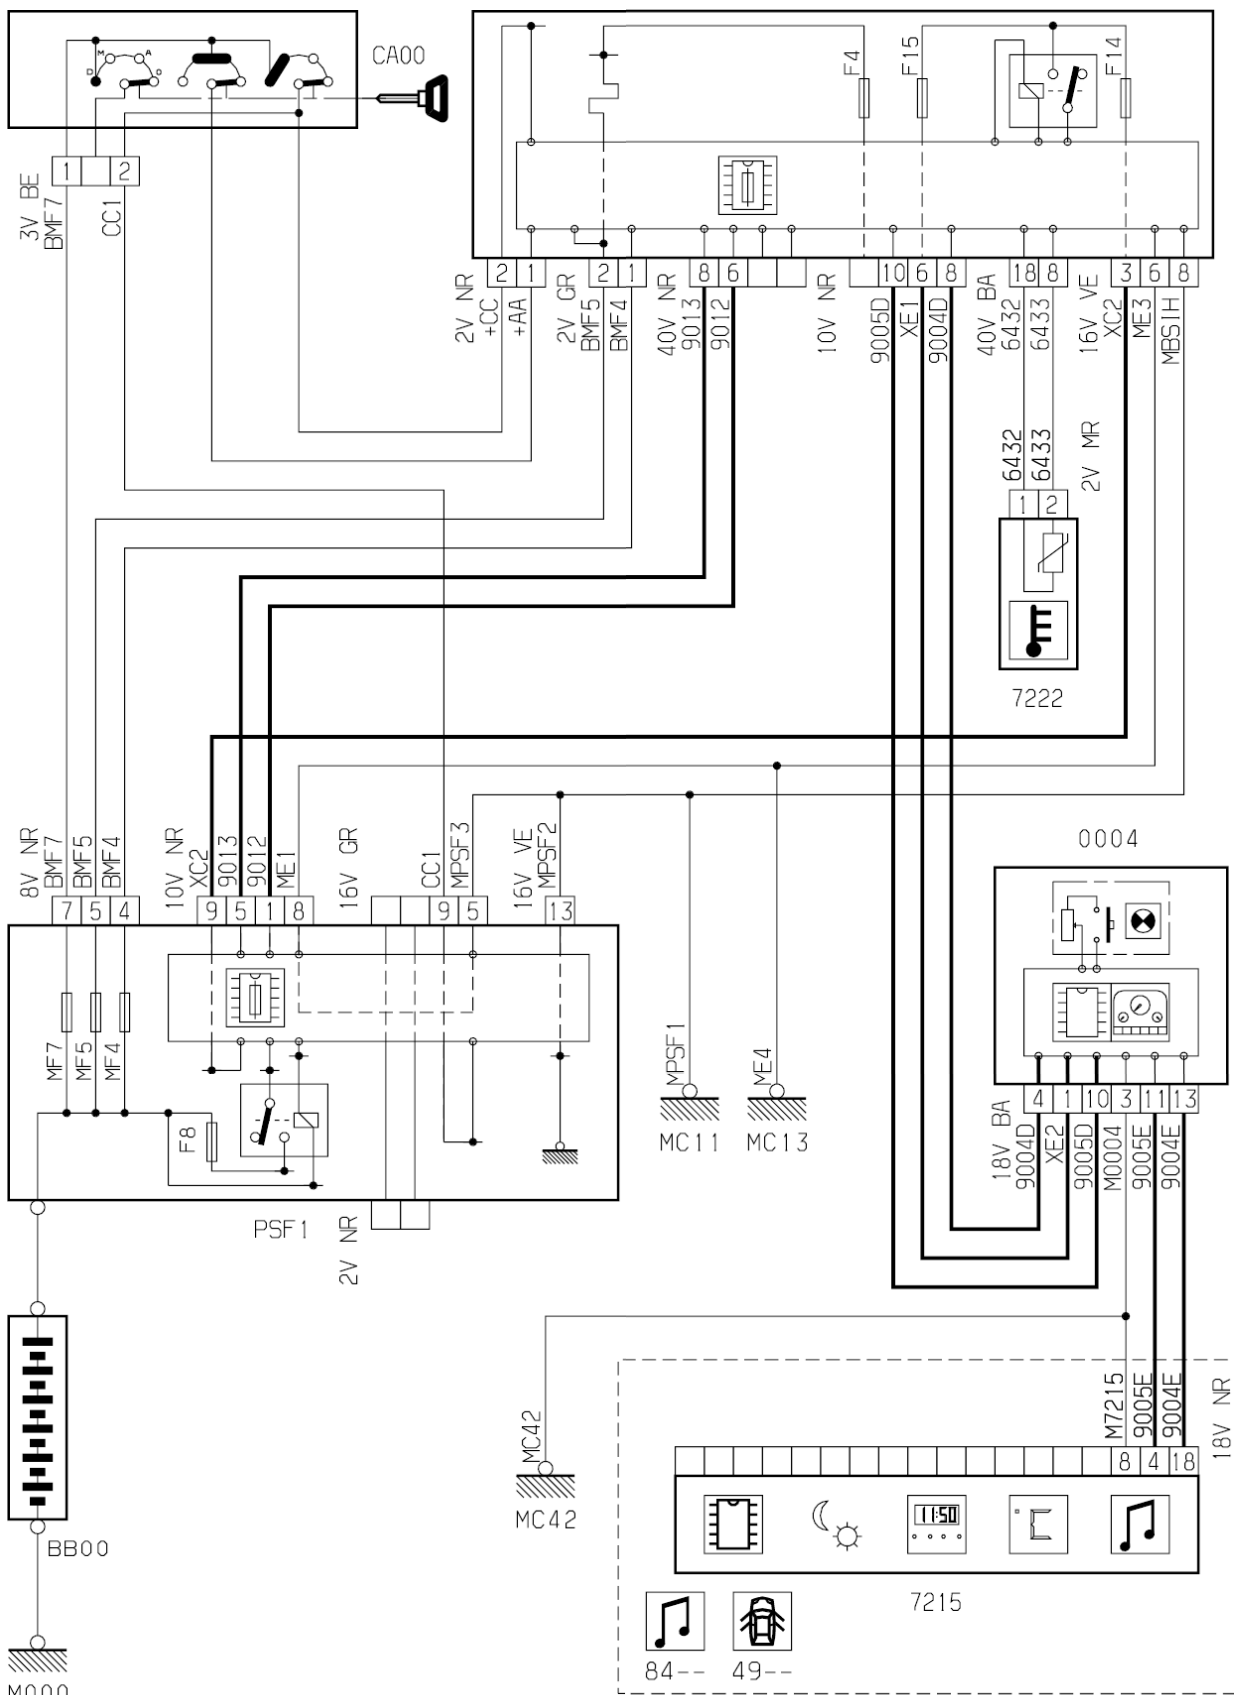

автомобиль : BERLINGO (M59)		OPR : 10521	
область	информация для водителя	функция	дата и время
составные части			

принцип

BSI 1

D3ARG41R

прокладка трубопроводов (кабелей, тросов)

D3ARG41G

null

D.3ARG41 I